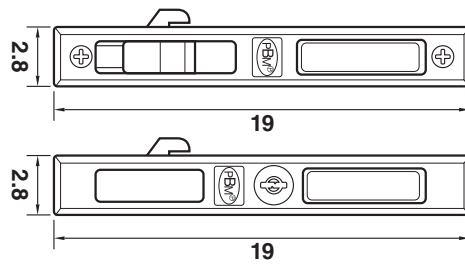

5268-02 ล็อก+กุญแจ PBM