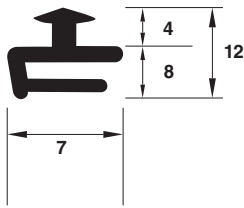

COLLECTION

015-JRP02x100B ยางหุ้ม 02

015-EPDM-J56 ยาง J บานกระทุ้ง EPDM

015-EPDM-57 ยางลูกโป่งบานกระทุ้ง EPDM

015-EPDM-58 ยางบานเฟี้ยม EPDM

015-TPVSR71 ยางอัดจัมโบ้ 50 เมตร

015-TPVSR67 ยางลูกโป่งฐานแข็ง 5.1 มม. (100 เมตร)