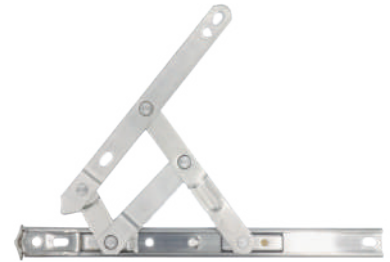

# บานพับสแตนเลส

Stainless Steel Friction Stay (Hinge)

COLLECTION

201-6 บานพับบานกระทุ้ง 6"

201-8 บานพับบานกระทุ้ง 8"

201-10 บานพับบานกระทุ้ง 10"

\*สีอาจจะแตกต่างจากของจริง

201-12 บานพับบานกระทุ้ง 12”