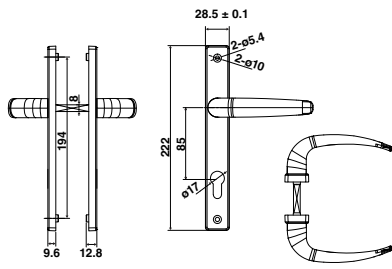

030 มือจับเขาควยแบบโค้ง

สี ■ □