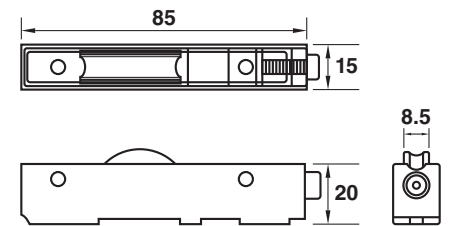

# ล้อตลับสแตนเลส

Sliding Roller (2)

ล้อตลับสแตนเลส

COLLECTION

050-05-1320 ล้อตลับสแตนเลสเดี่ยว (13x20) (25-30 KG)

050-05-1518 ล้อตลับสแตนเลสเดี่ยว (15x18) (25-30 KG)

050-05-1520 ล้อตลับสแตนเลสเดี่ยว (15x20) (25-30 KG)