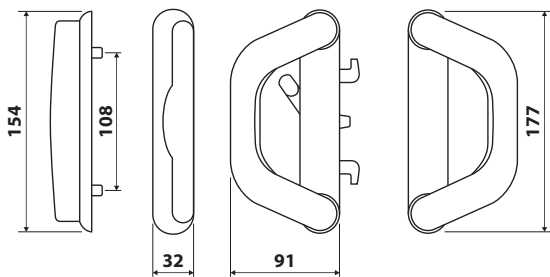

203-03 มือจับ D ใหญ่ คู่ ไม่มีกุญแจ

สี ■ □