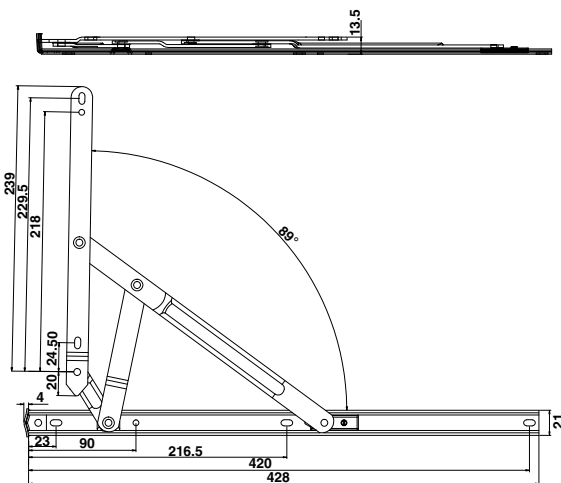

201-16 บานพับบานกระทุ้ง 16”

*สีอาจจะแตกต่างจากของจริง