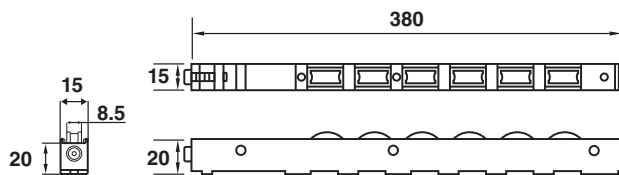

050-1521-6 ล้อตลับสแตนเลส 6 ล้อ (15x20) (150 KG)