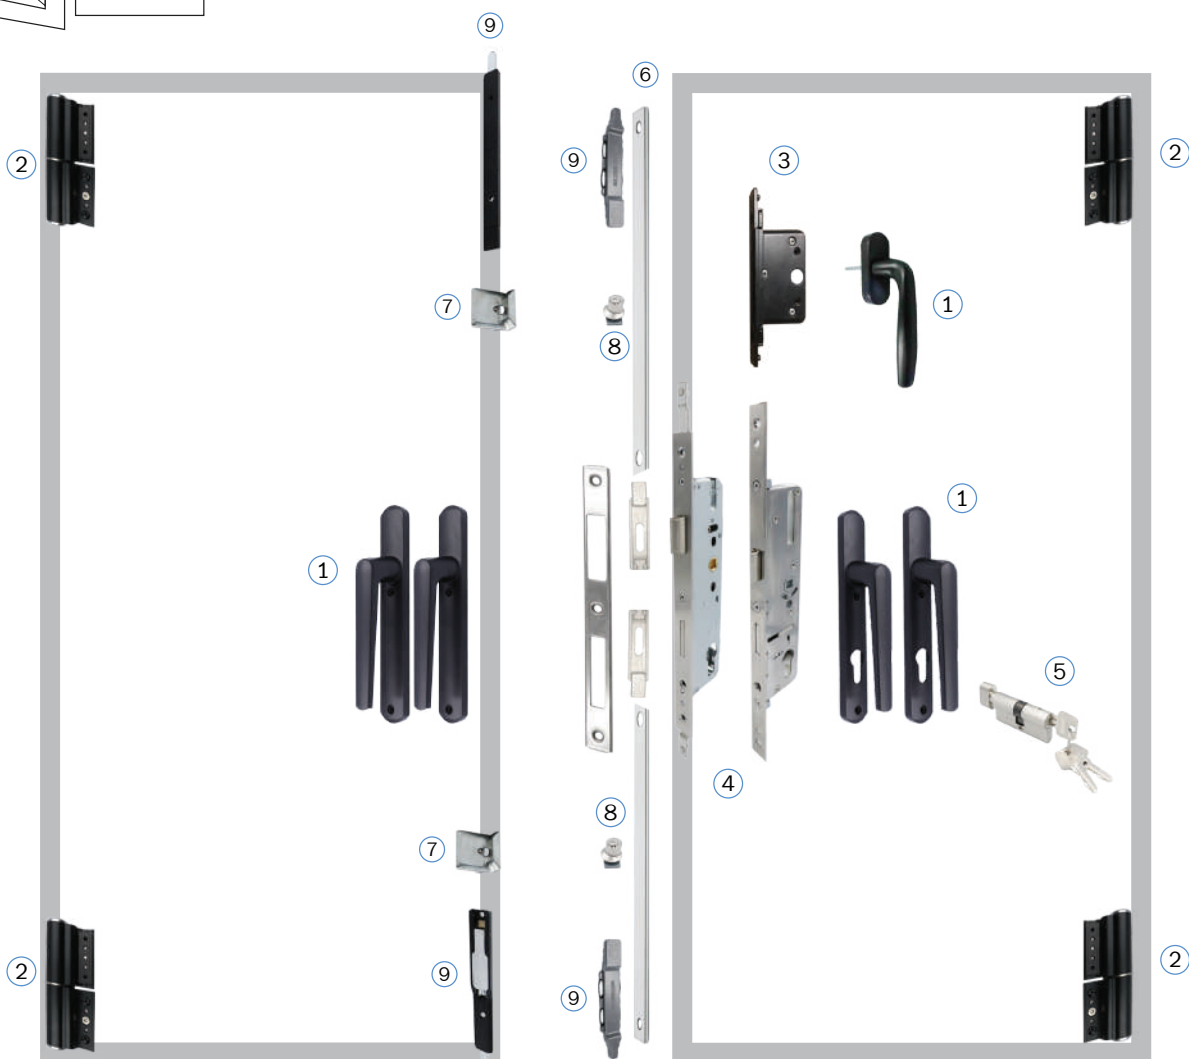

บานเปิดชุดยูโร (ประตู-บานคู่)

① มือจับ :

มือจับมิลติพอยท์ 180 องศา 020-07 P.6	มือจับมิลติพอยท์แกนเหลี่ยม แบบหลบนั่ง (R-L) 020-09 P.9	มือจับมิลติพอยท์ รุ่นก้านยาวแกนเหลี่ยม 020-12 P.7	มือจับเขาควาง แบบเหลี่ยมรูปกลางซาฮารา 030-B-05 P.12	มือจับเขาควางดัดมี แบบเหลี่ยมรูปกลางซาฮารา 030-B0-05 P.12