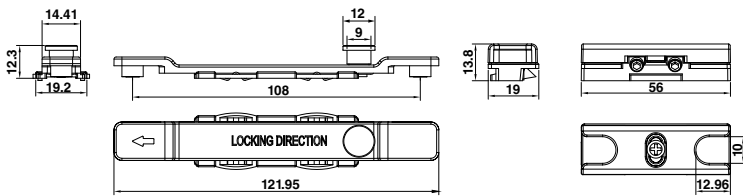

0202-U15 กลอนล็อกบานเปิดพร้อมรับล็อกเป็นชุด