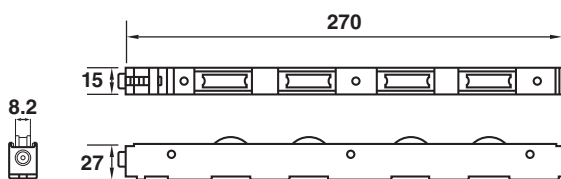

050-1527-4 ล้อตลับสแตนเลส 4 ล้อ (15x27) (90-100 KG)

*สีอาจจะแตกต่างจากของจริง