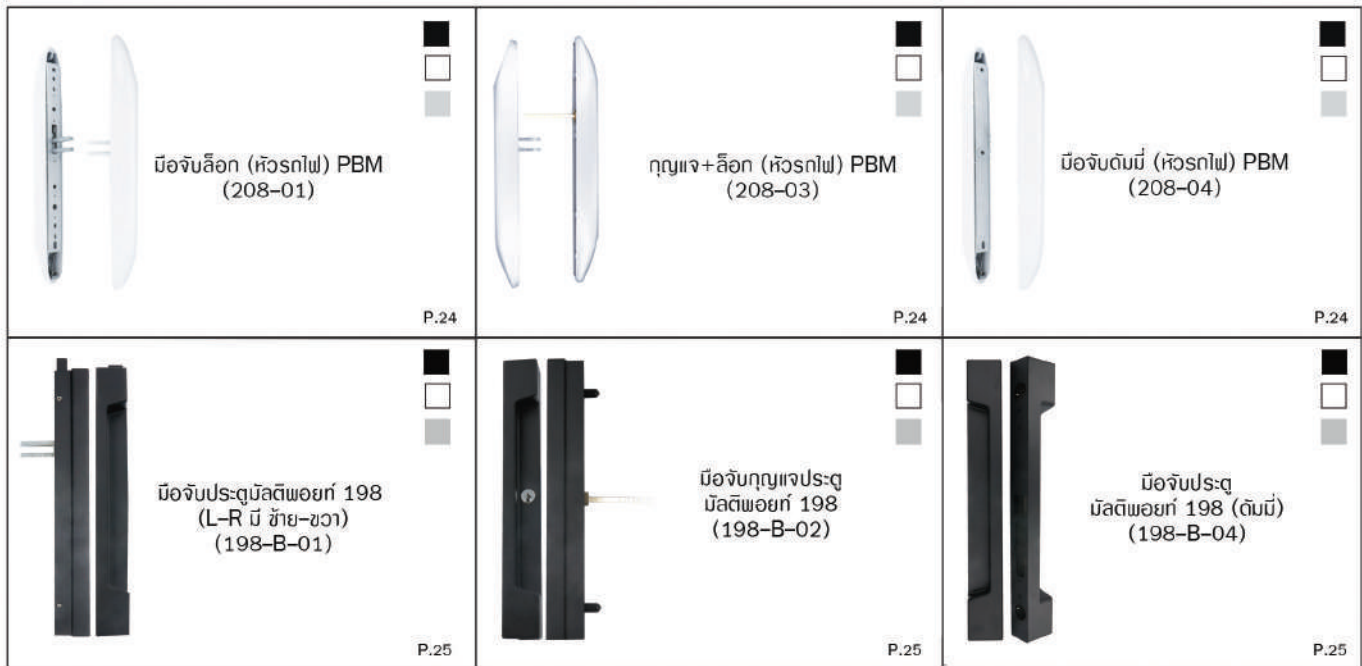

11 สำหรับประตู :