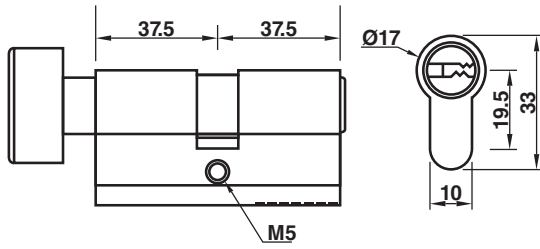

030-65 เสือกุญแจ 65 มม.

030-70 เสือกุญแจ 70 มม. (ระบุตามสั่ง)

\*สีอาจจะแตกต่างจากของจริง

030-75 ไม้กฤษแจ 75 มม.

030-85 ไม้กฤษแจ 85 มม.

030-75 (31+44) ไม้กฤษแจ 75 มม. (31+44)

030-75 (44+31) ไม้กฤษแจ 75 (44+31) ล็อกด้านใน