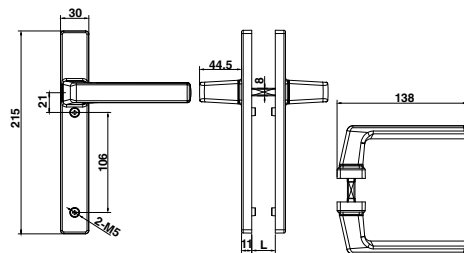

030-0-02 มือจับเขาควยดัดมี แบบเหลี่ยม

สี ■ □