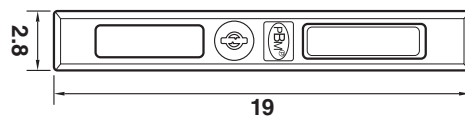

\*สีอาจจะแตกต่างจากของจริง

5268-01 ตัวล็อกใหญ่

5268-02 ล็อก+กุญแจ PBM

5268-02.1 กุญแจบานเลื่อน ตัวเล็ก

5268-03 เรียบมีรู ตัวใหญ่

5268-04 เรียบไม่มีรู ตัวใหญ่

สี ■■■■

102 ออโต้ล็อก