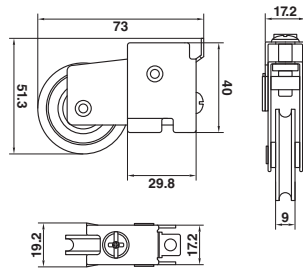

050-01 ล้อบานเลื่อนลูก