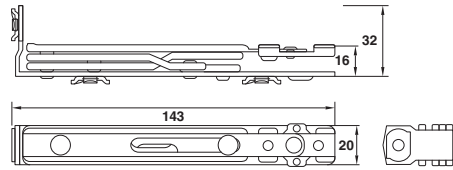

3042210 บานพับสแตนเลสสำหรับมุ้ง แบบซ่อน 8”

3042210.1 บานพับสแตนเลสสำหรับมุ้ง แบบซ่อน 8”

304-180\*80 บานพับซ่อน 180 องศา

2011810 แขนค้ำบานเปิด 18x10

2011812 แขนค้ำบานเปิด 18x12

2011814 แขนค้ำบานเปิด 18x14

30413512 แขนค้ำยุโรปแบบล็อกหลายจุด 12"