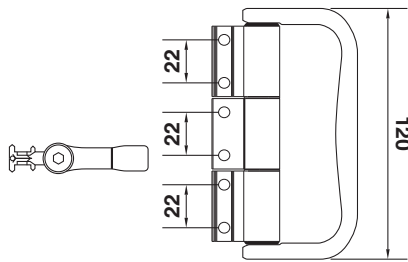

200-FXZ12 บานพับกลางพร้อมมือดึง

สี ■ □