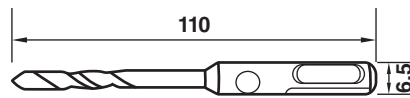

304-6.5S ดอกสว่านเจาะปูน 6.5 MM (ตัวสั้น)

304-6.5L ดอกสว่านเจาะปูน 6.5 MM (ตัวยาว)

304-6-P ดอกสว่านเจาะปูน 6 mm

---

304-8-P ดอกสว่านเจาะปูน 8 mm

---

304-10-P ดอกสว่านเจาะปูน 10 mm

---