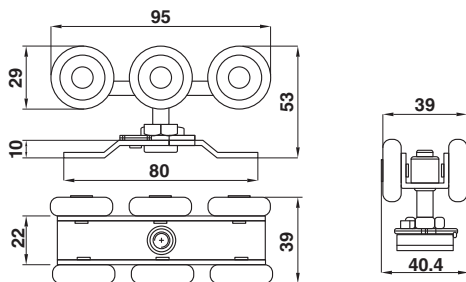

# Hanging Roller

ล้อรางแขวน

*Hanging Roller*

050-09 ล้อรางแขวน (คู่)

050-09-1 ล้อรางแขวนเดี่ยว

050-09-2 ไกด์กันแกว่ง

050-09-3 ล้อรางแขวน 6 ล้อ

\*สีอาจจะแตกต่างจากของจริง