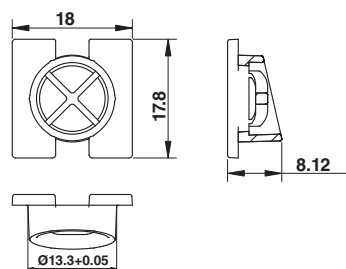

*สีอาจจะแตกต่างจากของจริง