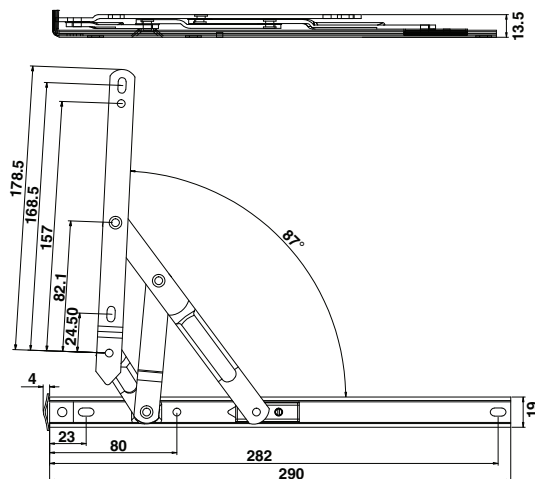

# บานพับสแตนเลส

Stainless Steel Friction Stay (Hinge)

COLLECTION

201-6 บานพับบานกระทุ้ง 6"

201-8 บานพับบานกระทุ้ง 8"

201-10 บานพับบานกระทุ้ง 10"

\*สีอาจจะแตกต่างจากของจริง

201-12 บานพับบานกระทุ้ง 12”