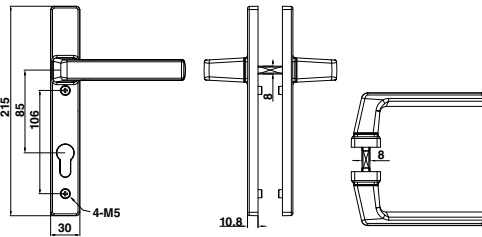

030-02 มือจับเขาควยแบบเหลี่ยม รุกกลาง

สี ■ □