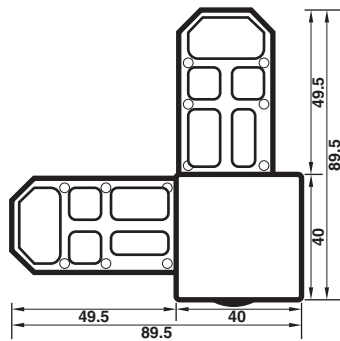

PBM-AT มุมพลาสติกพร้อมล้อ สีดำ/สีขาว/สีอู/สีชา