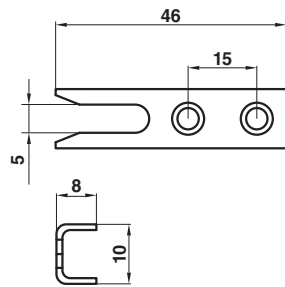

0202-U13 เป็นรับล็อกบานเลื่อนสแตนเลส U13

030-201SS เป็นรับล็อกเสื่อฤดูแจแบบเรียบ