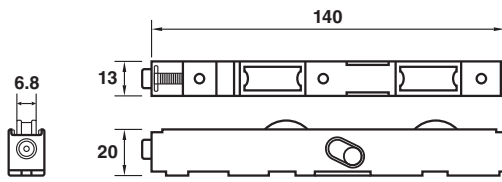

050-05 ล้อตลับสแตนเลส (13x20) (35-40 KG)