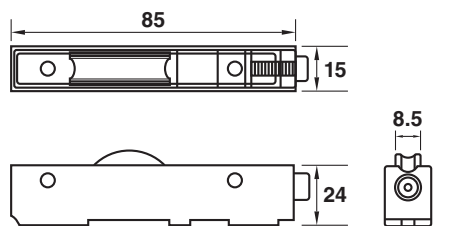

050-05-1523 ล้อตลับสแตนเลสเดี่ยว (15x24) (25-30 KG)