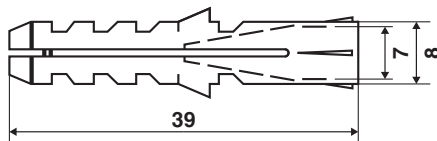

PBM-16 พุกพลาสติก

สี ■ □