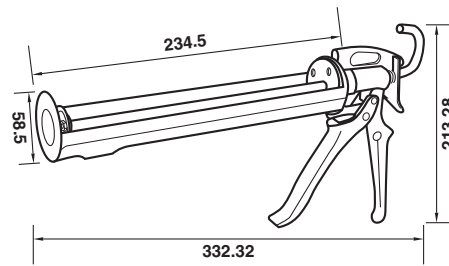

021-W ปืนยิงกาว สีเงิน