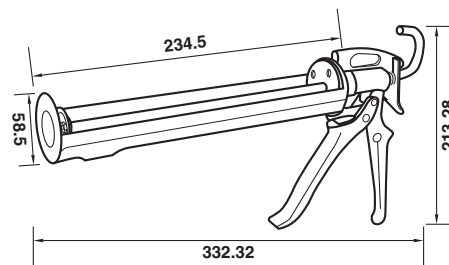

022-0 ปืนยิงกาว สีส้ม