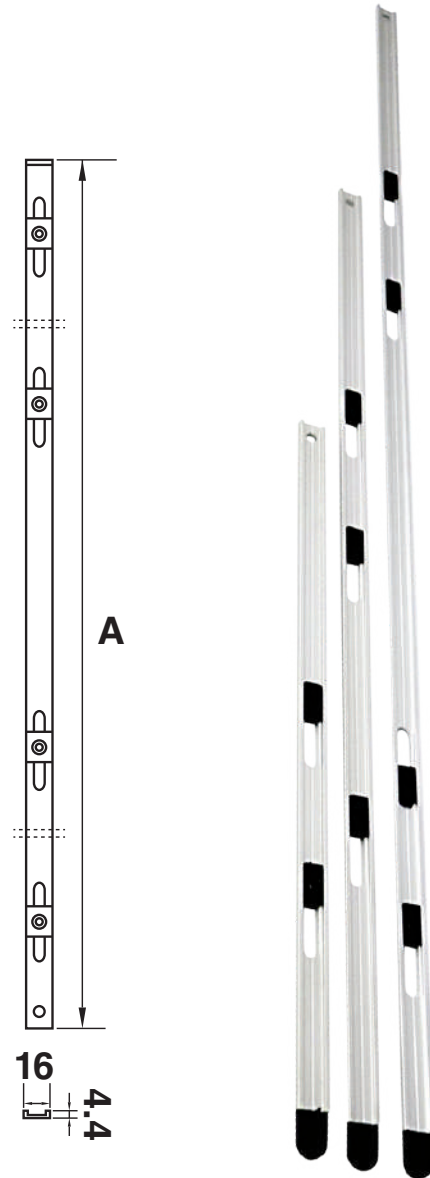

ก้านกลอนมึเนียม บานเฟี้ยม	
รหัสสินค้า	A (mm.)
200-FXZ6-80	800
200-FXZ6-100	1000
200-FXZ6-120	1200
200-FXZ6-150	1500
200-FXZ6-180	1800
200-FXZ6-200	2000