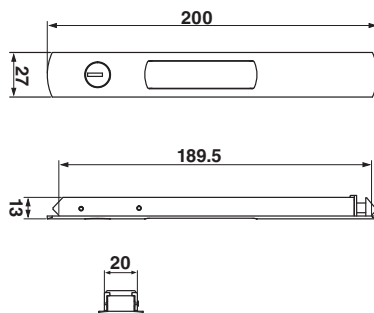

199-02 กุญแจล็อก 199

สี ■ □ ▒