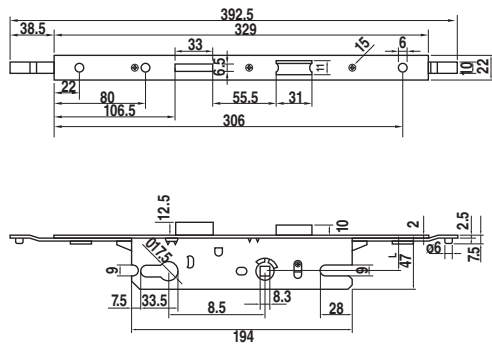

200-3585-2 <sup>ส</sup>เสื่อกุญแจแบบ 2 ทาง แบบล็อกหลายจุด

030-3085-U <sup>ส</sup>เสื่อกุญแจ 30x85 แบบล็อกหลายจุด

\*สีอาจจะแตกต่างจากของจริง

030-3585-U เสือกุญแจ 35x85 แบบล็อกหลายจุด

030-6085 เสือกุญแจ 60x85 (พร้อมกล่องเสื่อ)