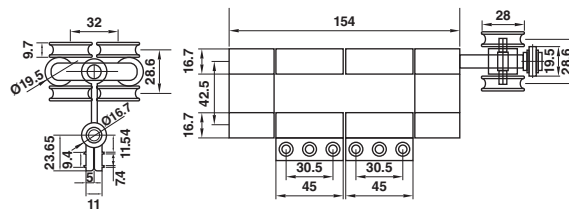

200-FXZ1B-SS ล้อบนสแตนเลส