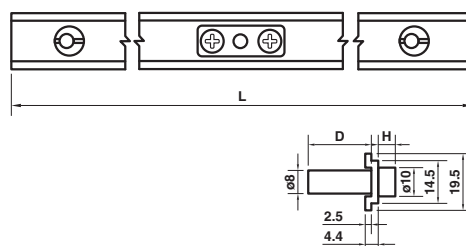

# เส้นมึนิยม

Aluminum line

COLLECTION

0202-300C เส้นมีเนียม C 3.0 เมตร

0202-300B เส้นมีเนียม C 3.0 เมตร สีดำ

0202-300N เส้นมีเนียม N 3.0 เมตร

200-300CB เส้นพลาสติก สีดำ แบบ C 3 เมตร

\*สีอาจจะแตกต่างจากของจริง