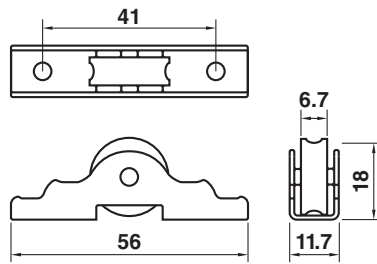

050-15 ล้อบานเลื่อน PVC 1252185