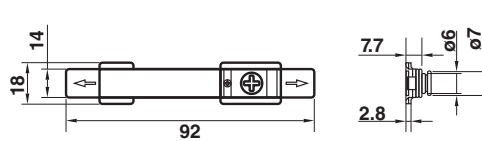

0202-5*19SL ปุ่มเสริมก้านมีเนียมบานเลื่อน

0202-U10 ปุ่มเสริมปลายบานเลื่อนปรับได้แบบยาว

0202-U10.1 ปุ่มเสริมปลายบานเลื่อนปรับได้แบบสั้น

0202-U10.2 ตัวต่อกลาง Middle wasp

0202-U10.3 ปุ่มเสริมมือจับตู้กดแบบบานเลื่อน

*สีอาจจะแตกต่างจากของจริง