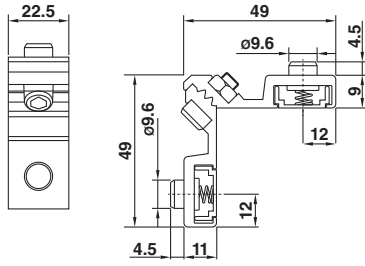

015-09225 มุมมิเนี่ยมสปีก๊อต