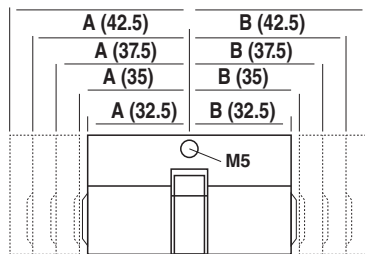

030-2*75 ใส้กุญแจ 2-ข้าง 75 มม.