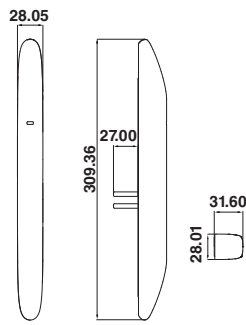

208-01 มือจับสี่เหลี่ยมหัวรถไฟ