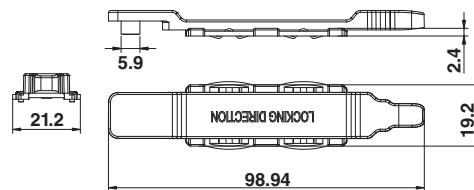

200-CDG30-1 ปลายก้านล็อกบานเปิดยูโร

200-SCQ10 ปลายกลอนกระทุ้งคู่