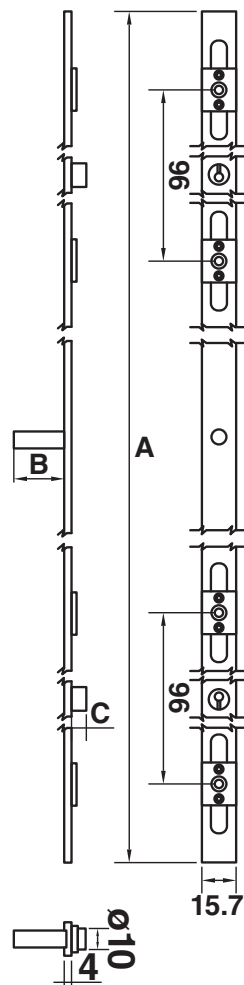

ก้านกลอนมึเนียม บานเปิดยูเนียน	
รหัสสินค้า	A (cm.)
0202-30	30
0202-40	40
0202-50	50
0202-60	60
0202-80	80
0202-100	100
0202-120	120
0202-150	150
0202-180	180
0202-200	200

ก้านกลอนมึเนียม บานเลื่อน	
รหัสสินค้า	A (cm.)
0202-30SL	30
0202-40SL	40
0202-50SL	50
0202-60SL	60
0202-80SL	80
0202-100SL	100
0202-120SL	120
0202-150SL	150
0202-180SL	180
0202-200SL	200

*สีอาจจะแตกต่างจากของจริง