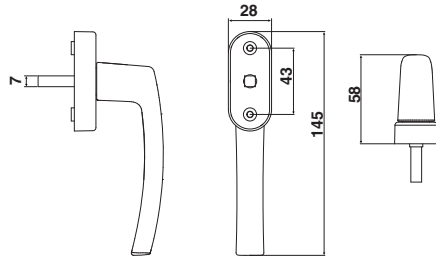

# Multi-Point Lock Handle

มือจับมัลติพอยท์

*Multi-Point Lock Handle*

008 มือจับมัลติพอยท์แกนเหล็ก

สี  

008-02 มือจับมัลติพอยท์แกนเหล็กพร้อมกุญแจ

สี  

020-01 มือจับมัลติพอยท์