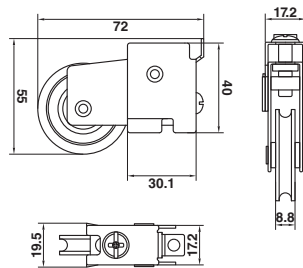

050-02 ล้อบานเลื่อนเขียว