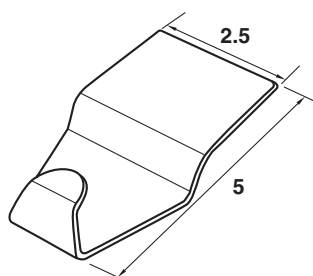

1608 ล็อกกลางเสาเกี้ยวสองทาง

สี

116-001 ตะขอสแตนเลส 40 มม. งอ

---

116-005 ตะขอตรงสแตนเลสแปะ 40 มม. 5 รู

---

116-004 ตะขอสแตนเลส 2 งอ 36 มม.

---