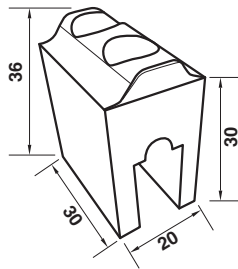

PBM-URO-B-เล็ก ยางกันชนยูโรสีดำ เล็ก