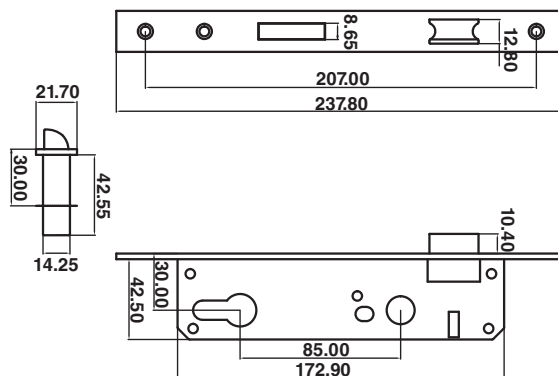

030-3085 เสื่อกุญแจ 30x85