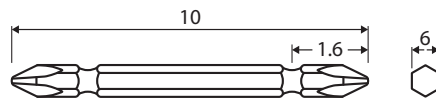

304-2-5 ดอกขัน 2 หัว (ตัวยาว)