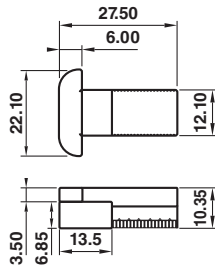

0202-U14 ปลายหัวอโต้ล็อก