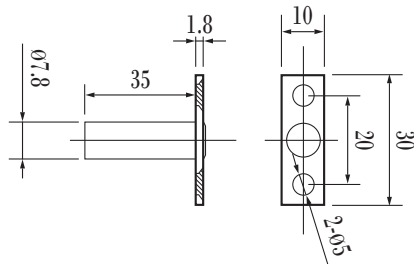

0202-T35 เดือยสแตนเลสพ่นดำพร้อมน็อต