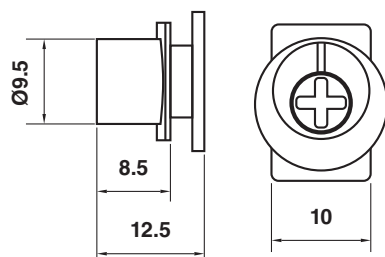

0202-85 ปุ่มเสริมก้านมึนเย็บบานเปิด 8.5 มม.