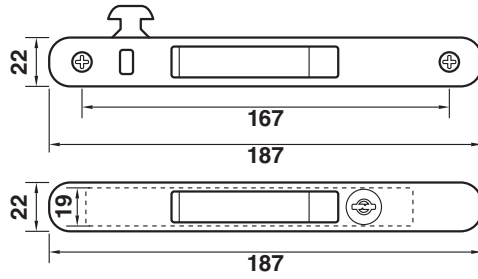

202 ตัวล็อก 202

สี ■■■■

202-02 กุญแจบานเลื่อน 202

สี ■■■■