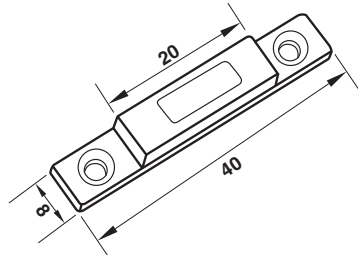

PBM-16-B-0 แม่เหล็กดำตัวเล็ก