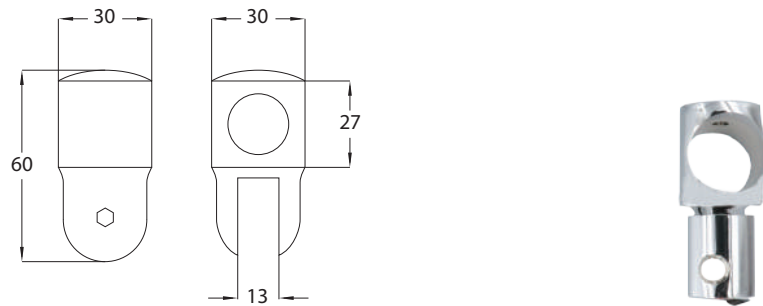

SC-903 ตัวยึดกระจกห้องน้ำกันแกว่ง 903