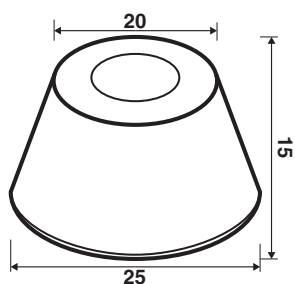

*สีอาจจะแตกต่างจากของจริง