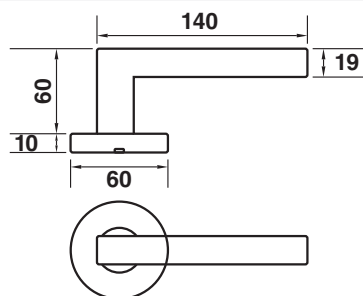

030-SS มือจับเขาควางสแตนเลส

*สีอาจจะแตกต่างจากของจริง