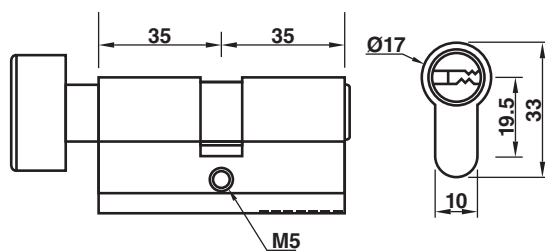

030-70 เสือกุญแจ 70 มม. (ระบุตามสั่ง)

*สีอาจจะแตกต่างจากของจริง