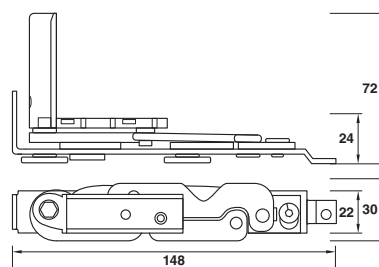

3042210 บานพับสแตนเลสสำหรับมุ้ง แบบซ่อน 8”

3042210.1 บานพับสแตนเลสสำหรับมุ้ง แบบซ่อน 8”

304-180\*80 บานพับซ่อน 180 องศา

2011810 แขนค้ำบานเปิด 18x10

2011812 แขนค้ำบานเปิด 18x12

2011814 แขนค้ำบานเปิด 18x14

30413512 แขนค้ำยุโรปแบบล็อกหลายจุด 12"