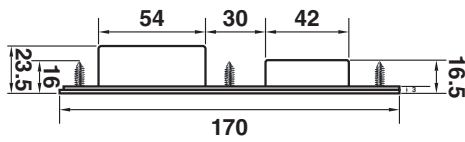

030-PV-1 ปลอกถ้วยพลาสติก