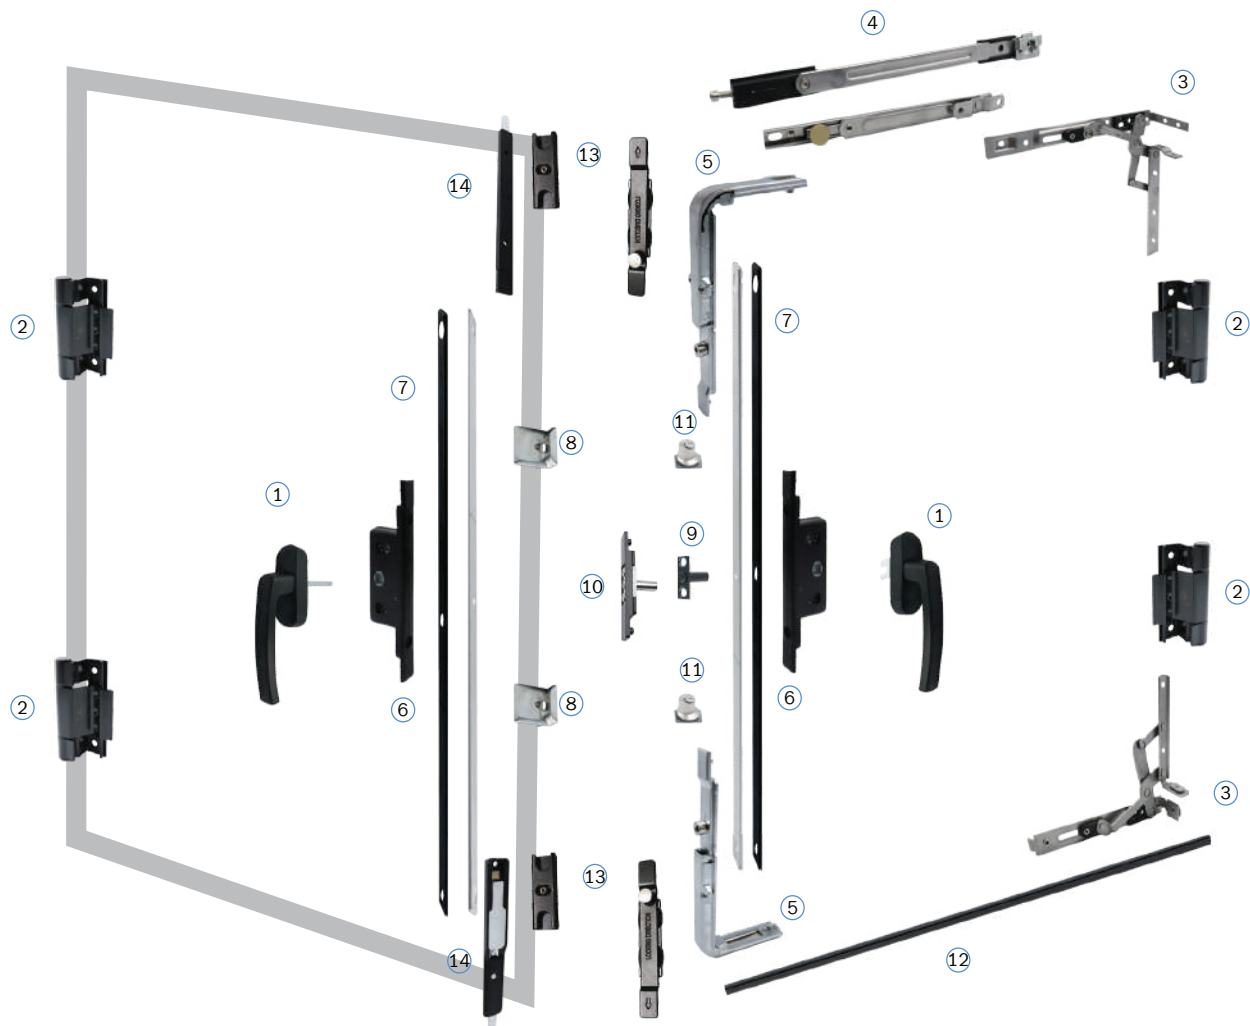

① มือจับมิลติพอยท์ :

มือจับมิลติพอยท์ตัวใหญ่ 020-03 P.5	มือจับมิลติพอยท์แบบหลบนิ้ว 020-05 P.5	มือจับมิลติพอยท์ ตัวใหญ่ 020-055 P.5	มือจับมิลติพอยท์แกนเหลี่ยม แบบหลบนิ้ว (R-L) 020-09 P.6	มือจับมิลติพอยท์แกนฟ็อก แบบหลบนิ้ว (R-L) 020-10 P.10