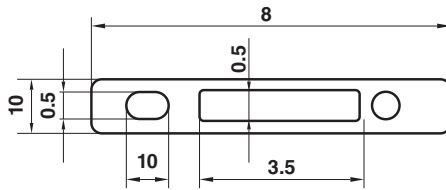

0202-U11 เป็นรับล็อก U11