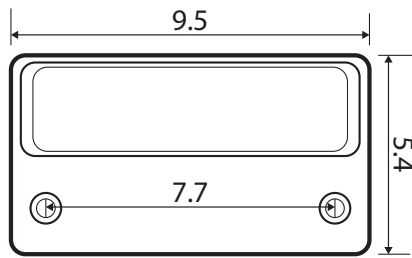

PBM-16-BB มือจับมุ้งสีดำ