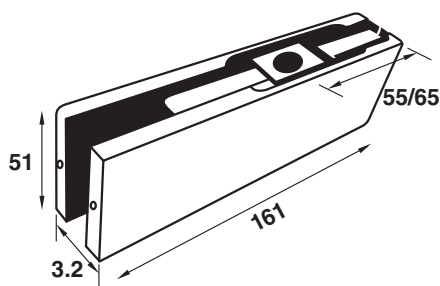

# Patch Fitting

หนีบช่องแสงบนและล่าง

*Patch Fitting*

SC-10 หนีบล่าง

SC-18 ไข่อัฒพานเปิดโยนไม่ฝังพื้น

SC-18T หนีบบนใช้กับ SC-18

SC-20 หนีบบน

\*สีอาจจะแตกต่างจากของจริง