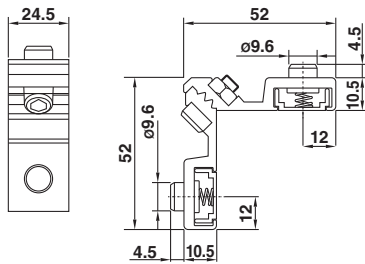

015-105245 มุมมิเนี่ยมสปีก๊อต