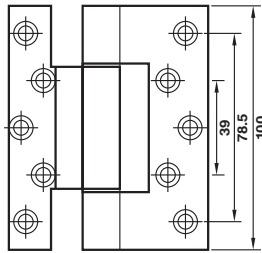

HINGE-066 บานพับโซ้ก C groove 6"

HINGE-B-066-1 บานพับโซ้ก C groove ดั้มมี 6"

HINGE-07 บานพับประตูบานเปิด แบบเรียบ

HINGE-07.1 บานพับประตูบานเปิด แบบหลบลิ่ง

HINGE-08 บานพับบานเปิด 08

HINGE-09L-R บานพับบานเปิด 09