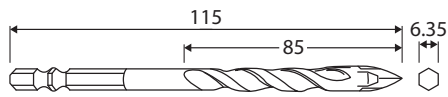

304-6.5S ดอกสว่านเจาะปูน 6.5 MM (ตัวสั้น)

304-6.5L ดอกสว่านเจาะปูน 6.5 MM (ตัวยาว)

304-6-P ดอกสว่านเจาะปูน 6 mm

---

304-8-P ดอกสว่านเจาะปูน 8 mm

---

304-10-P ดอกสว่านเจาะปูน 10 mm

---