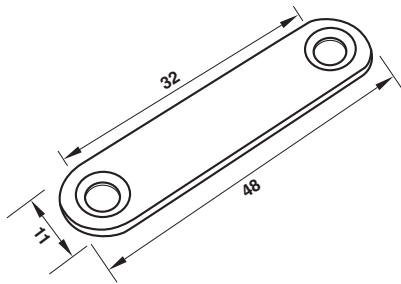

PBM-16-B-00 แผ่นเหล็ก