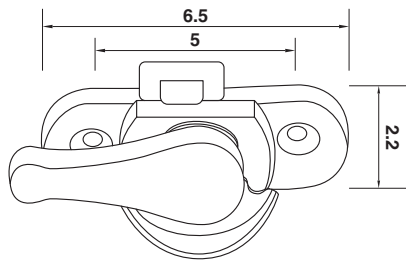

# ล๊อคกลางเสาเกี่ยว

Crescent Lock

ล๊อคกลางเสาเกี่ยว

COLLECTION

116 ล็อกกลางเสาเกี้ยว (ตัวโต) ซ้าย-ขวา

สี

117 ล็อกกลางเสาเกี้ยว (ทางสั้น) ซ้าย-ขวา

สี