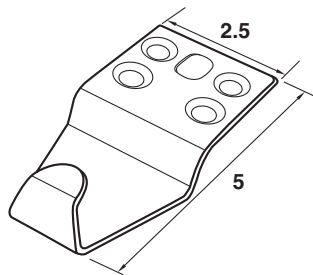

1608 ล็อกกลางเสาเกี้ยวสองทาง

สี

116-001 ตะขอสแตนเลส 40 มม. งอ

---

116-005 ตะขอตรงสแตนเลสแปะ 40 มม. 5 รู

---

116-004 ตะขอสแตนเลส 2 งอ 36 มม.

---