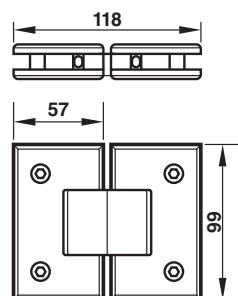

SC-304V บานพับประตูกระจกห้องน้ำ 304 (180 องศา) ตัวใหญ่