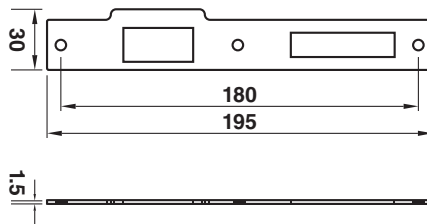

200-AM526-9A เป็นรับล็อกเสื่อฤดูแจ