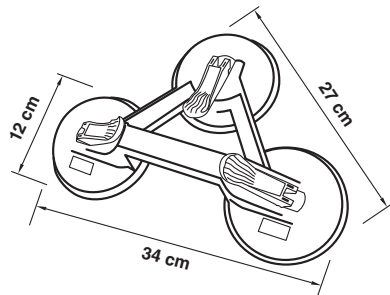

013-B-2 ยางคูด 3 ตา สีดำ