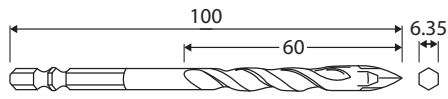

304-6.5S ดอกสว่านเจาะปูน 6.5 MM (ตัวสั้น)

304-6.5L ดอกสว่านเจาะปูน 6.5 MM (ตัวยาว)

304-6-P ดอกสว่านเจาะปูน 6 mm

---

304-8-P ดอกสว่านเจาะปูน 8 mm

---

304-10-P ดอกสว่านเจาะปูน 10 mm

---