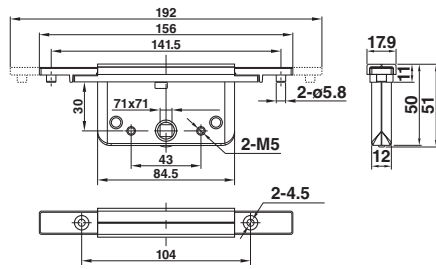

CDQ-30B CDQ-30 สีดำ