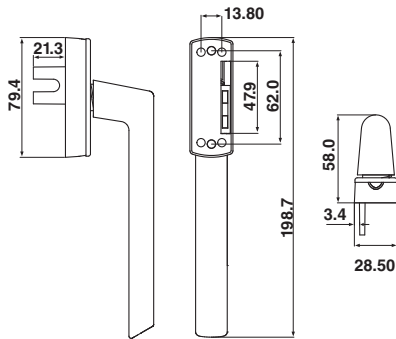

020-11 มือจับมัลติพอยท์ รุ่นก้านยาว แกนพ็อก

สี ■ □