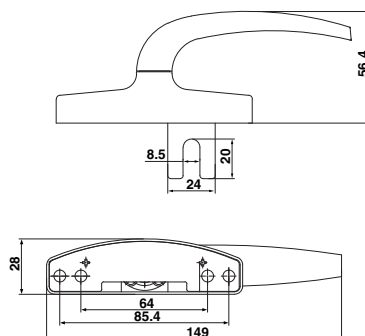

020-02 มือจับมัลติพอยท์ ชุดเล็กยูเนียน

สี

*สีอาจจะแตกต่างจากของจริง