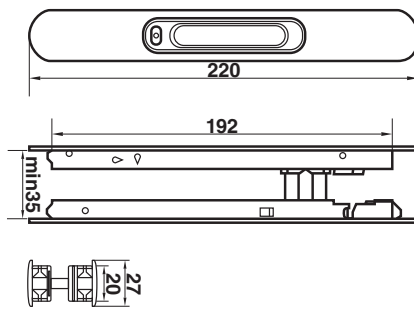

200-199A มือจับล็อกแบบฝังแกน Fork

สี ■■