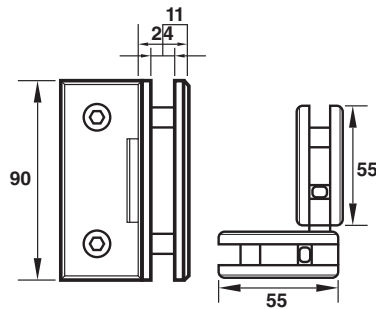

# Glass Door Hinge

บานพับประตูกระจกห้องน้ำ

*Glass Door Hinge*

SC-303 บานพับประตูกระจกห้องน้ำ

SC-303V บานพับประตูกระจกห้องน้ำ ตัวใหญ่

SC-304 บานพับประตูกระจกห้องน้ำ 304 (180 องศา) ตัวใหญ่

SC-304V บานพับประตูกระจกห้องน้ำ 304 (180 องศา) ตัวใหญ่