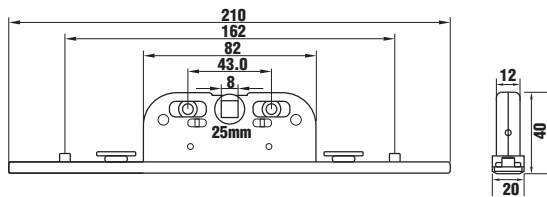

CDQ-25SS CDQ-25 สีสแตนเลส