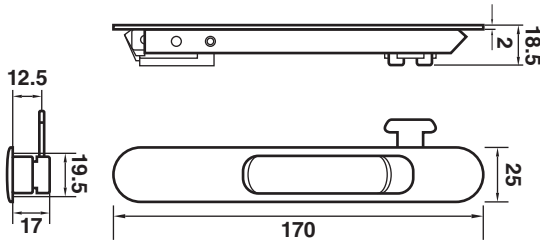

102 ออโต้ล็อก

สี ■■■■