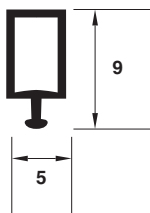

COLLECTION

015-JRP02x100B ยางหุ้ม 02

015-EPDM-J56 ยาง J บานกระทุ้ง EPDM

015-EPDM-57 ยางลูกโป่งบานกระทุ้ง EPDM

015-EPDM-58 ยางบานเฟี้ยม EPDM

015-TPVSR71 ยางอัดจัมโบ้ 50 เมตร

015-TPVSR67 ยางลูกโป่งฐานแข็ง 5.1 มม. (100 เมตร)