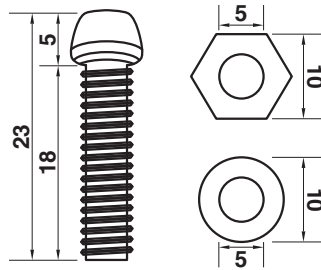

0202-5*19SL ปุ่มเสริมก้านมีเนียมบานเลื่อน

0202-U10 ปุ่มเสริมปลายบานเลื่อนปรับได้แบบยาว