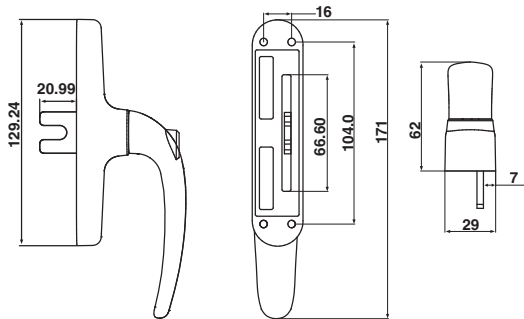

020-04 มือจับมัลติพอยท์ พร้อมกุญแจ

สี ■ □