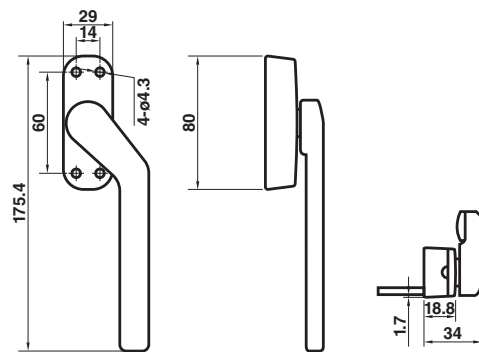

020-09.1 มือจับแกนเหลี่ยมทรมง SAHALA (ซ้าย-ขวา)