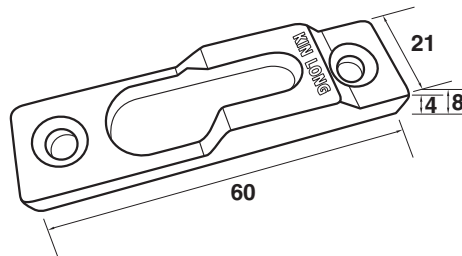

0202-09 เป็นรับล็อก 09 มม.