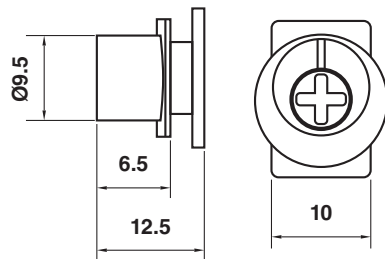

0202-65 ปุ่มเสริมก้านมึนเย็บบานเปิด 6.5 มม.