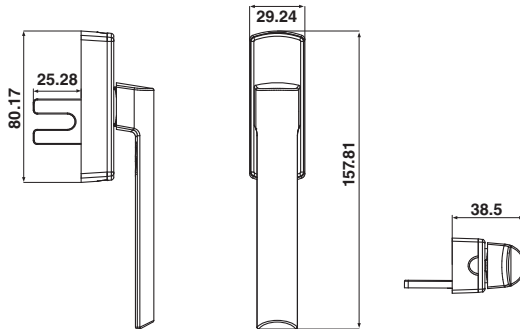

020-05 มือจับมัลติพอยท์ แบบหลบมุ้ง

สี ■ □