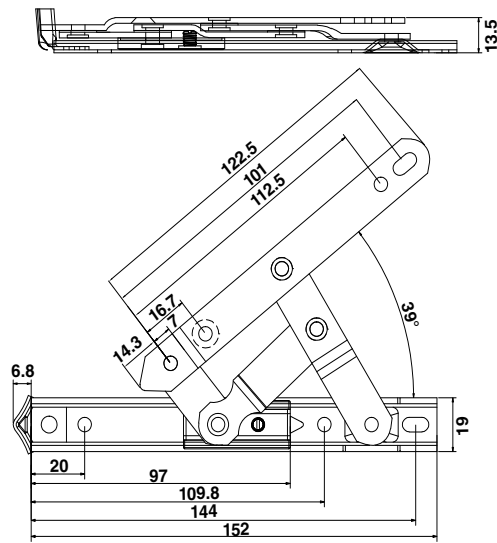

# บานพับสแตนเลส

Stainless Steel Friction Stay (Hinge)

COLLECTION

201-6 บานพับบานกระทุ้ง 6"

201-8 บานพับบานกระทุ้ง 8"

201-10 บานพับบานกระทุ้ง 10"

\*สีอาจจะแตกต่างจากของจริง

201-12 บานพับบานกระทุ้ง 12”