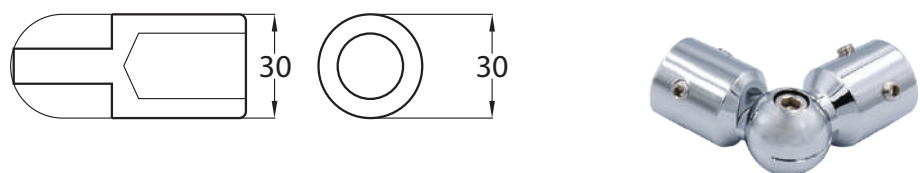

SC-900 ตัวยึดกระจกห้องน้ำกันแกว่ง 900

---

SC-903 ตัวยึดกระจกห้องน้ำกันแกว่ง 903

---

SC-906 ตัวยึดกระจกห้องน้ำกันแกว่ง 906

---