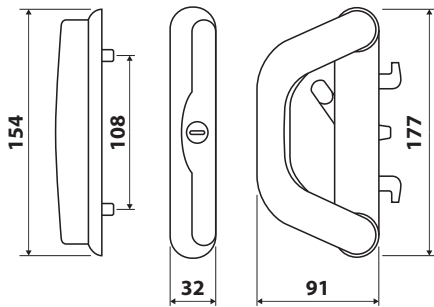

# มือจับบานเลื่อนตัว D

D-Shaped Sliding Lock Handle

มือจับบานเลื่อนตัว D

COLLECTION

203-01 มือจับ D ใหญ่ เดี่ยว ไม่มีกุญแจ

สี ■ □

203-02 มือจับ D ใหญ่ เดี่ยว มีกุญแจ

สี ■ □