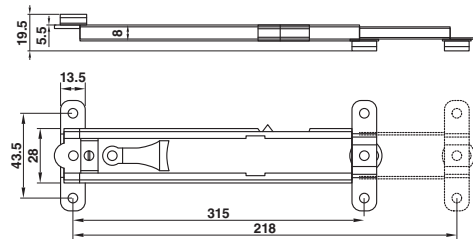

3042808 แขนค้ำบานเปิด 28x8”