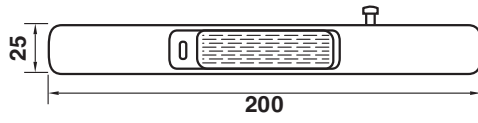

199-01.75 มือจับซิงเกิ้ลล็อกยูโร 199

สี ■ ■ ■