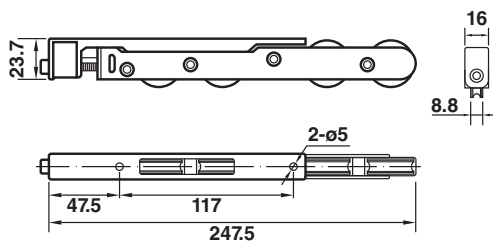

050-00 ล้อบานเลื่อนคู่แบบยาว (70-80 KG) (ระบุตามสั่ง)