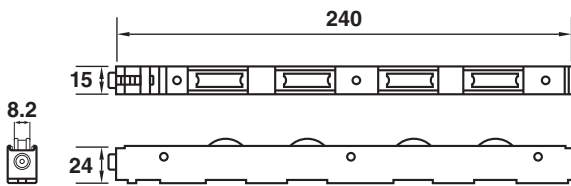

050-1524-4SS ล้อตลับสแตนเลส (200 KG)