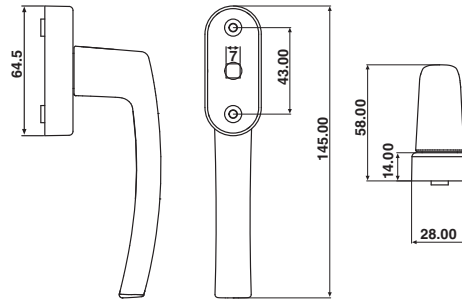

020-05 มือจับมัลติพอยท์ แบบหลบมุ้ง

สี ■ □

020-055 มือจับมัลติพอยท์ ตัวใหญ่

สี ■ □

\*สีอาจจะแตกต่างจากของจริง

020-06 มือจับมัลติพอยท์ แบบคัมมี่

020-07 มือจับมัลติพอยท์ 180 องศา

020-08 มือจับมัลติพอยท์ แบบแกนเหลี่ยม รูน้ยม ล็อกสีดำ (ระบุตามสั่ง)