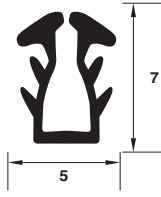

COLLECTION

015-JRP02x100B ยางหุ้ม 02

015-EPDM-J56 ยาง J บานกระทุ้ง EPDM

015-EPDM-57 ยางลูกโป่งบานกระทุ้ง EPDM

015-EPDM-58 ยางบานเฟี้ยม EPDM

015-TPVSR71 ยางอัดจัมโบ้ 50 เมตร

015-TPVSR67 ยางลูกโป่งฐานแข็ง 5.1 มม. (100 เมตร)