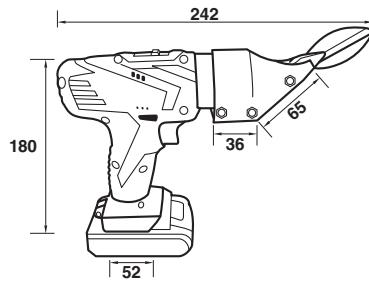

M-4x530 กรรไกรตัดมุ้งไฟฟ้า