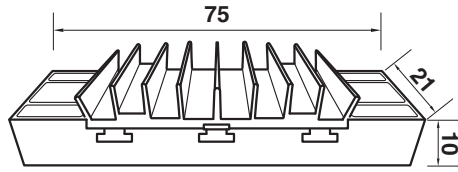

200-105 ยางกันยก