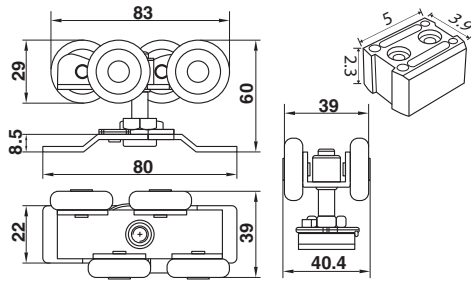

# Hanging Roller

ล้อรางแขวน

*Hanging Roller*

050-09 ล้อรางแขวน (คู่)

050-09-1 ล้อรางแขวนเดี่ยว

050-09-2 ไกด์กันแกว่ง

050-09-3 ล้อรางแขวน 6 ล้อ

\*สีอาจจะแตกต่างจากของจริง