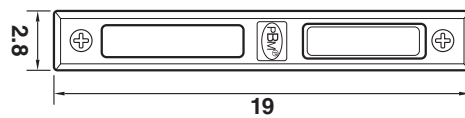

\*สีอาจจะแตกต่างจากของจริง

5268-01 ตัวล็อกใหญ่

5268-02 ล็อก+กุญแจ PBM

5268-02.1 กุญแจบานเลื่อน ตัวเล็ก

5268-03 เรียบมีรู ตัวใหญ่

5268-04 เรียบไม่มีรู ตัวใหญ่

สี ■■■■

102 ออโต้ล็อก