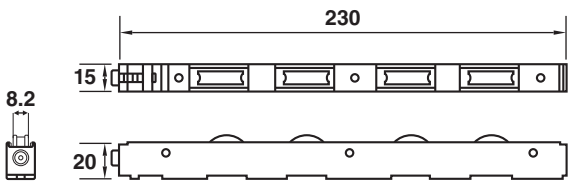

050-00 ล้อบานเลื่อนคู่แบบยาว (70-80 KG) (ระบุตามสั่ง)

050-06 ล้อบานเลื่อน 4 ล้อ (70-80 KG)

\*สีอาจจะแตกต่างจากของจริง

**050-1517-4 ล้อตลับสแตนเลส 4 ล้อ (15x17) (70-80 KG)**

**050-1520-4 ล้อตลับสแตนเลส 4 ล้อ (15x21) (70-80 KG)**