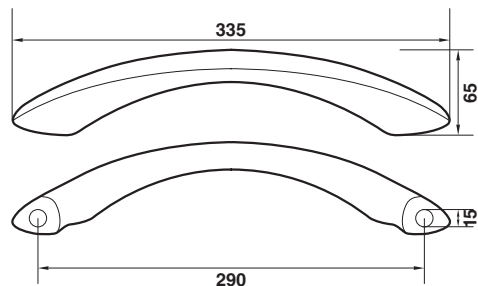

\*สีอาจจะแตกต่างจากของจริง

026-B มือจับกระบอกสีดำ 100 ซม.

200-175A มือจับล็อกแบบโค้งขนาดใหญ่

HD110-2530545 มือจับประตูห้องน้ำ