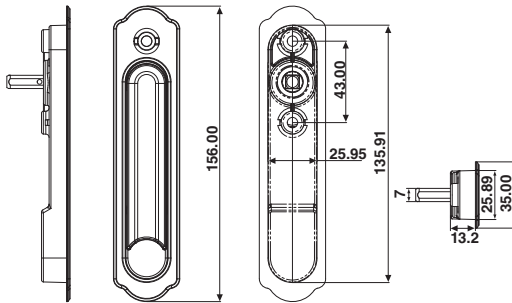

200-T28DL45 มือจับปากเปิด

200-T28DL75 มือจับปากเปิดแกนยาว 75 มม.

สี

200-T34 มือจับฝัง

สี