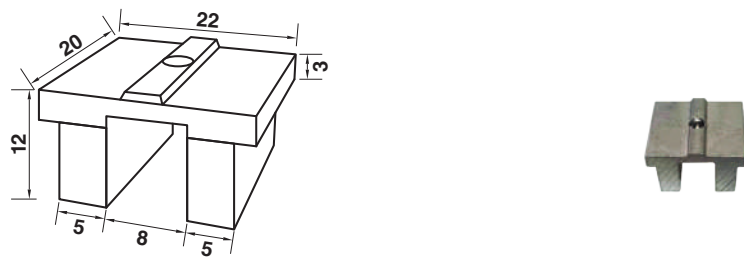

0202-65 ปุ่มเสริมก้านมึนเย็บบานเปิด 6.5 มม.

0202-85 ปุ่มเสริมก้านมึนเย็บบานเปิด 8.5 มม.

0202-22-50.1 ตลับตัวล็อกบานเลื่อนยูโร

0202-U202 เดือยมีลติพอยท์บานเลื่อนล็อก 202

200-3042539 ปุ่มรับกลอนฝังพื้นสแตนเลส