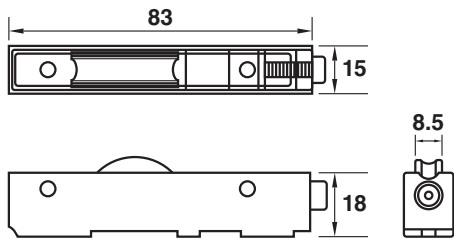

# ล้อตลับสแตนเลส

Sliding Roller (2)

ล้อตลับสแตนเลส

COLLECTION

050-05-1320 ล้อตลับสแตนเลสเดี่ยว (13x20) (25-30 KG)

050-05-1518 ล้อตลับสแตนเลสเดี่ยว (15x18) (25-30 KG)

050-05-1520 ล้อตลับสแตนเลสเดี่ยว (15x20) (25-30 KG)