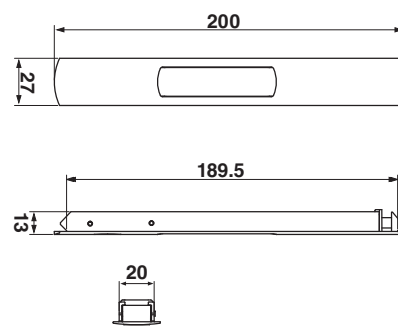

199-04 เรียบไม้รูป 199

สี ■ □ ▒