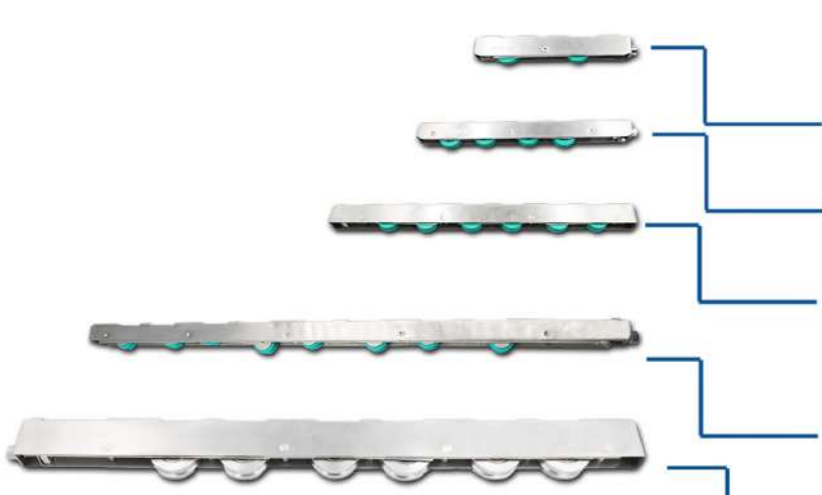

- ล้อตลับสแตนเลส เดี่ยว 15*20
  (050-05-1520) P.53
- ล้อตลับสแตนเลส 13*20
  (050-05) P.54
- ล้อตลับสแตนเลส 4 ล้อ 15*21
  (050-1520-4) P.55
- ล้อตลับสแตนเลส 6 ล้อ 15*24
  (050-1524-6) P.56
- ล้อตลับสแตนเลส 8 ล้อ 15*17
  (050-1517-8) P.56
- ล้อตลับสแตนเลส 6 ล้อ 15*27
  (050-1527-6SS) P.57

บานเลื่อนชุดยูโร (สลับ)

1	เป็นรับล๊อคบานเลื่อน สแตนเลส U03C (0202-u03C) P.92 เป็นรับล๊อค บานเลื่อน n05 (0202-u05) P.92 เป็นรับล๊อค บานเลื่อน n09 (0202-u09.2) P.93 เป็นรับล๊อค สแตนเลส n12 (0202-u12) P.93 เป็นรับล๊อคบานเลื่อน สแตนเลส n13 (0202-u13) P.94
2	ปุ่มเสริมปลายบานเลื่อน ปรับได้แบบสั้น 002 (0202-u10.1) P.96 ปุ่มเสริมปลายบานเลื่อน ปรับได้แบบยาว 001 (0202-u10) P.96 ปุ่มเสริมก้านมีเนียบบานเลื่อน (0202-5*19SL) P.96
3	ปุ่มเสริมมือจับล๊อค แบบบานเลื่อน (0202-u10.3) P.96 ตัวต่อกลาง Middle wasp (0202-u10.2) P.96 เดือยสแตนเลส (0202-T25) P.99
4	ยางปิดรูน้ำออก (200-102.01) P.107 ออโต้วาล์ว ยางปิดรูน้ำออก (200-102) P.107 ยางกันหยก (200-105) P.105
5	ยางกันชนสีดำ (200-FK-B) P.103 ยางกันชนยูโรสีดำ เล็ก (PBM-URO-เล็ก) P.105 ยางกันชนยูโรสีดำ ใหญ่ (PBM-URO-ใหญ่) P.105
6	มุมสแตนเลสยูโร 6.5 มม. (015-6710) P.76 มุมมีเนียบสปีก๊อต 015-09225 , 015-105225 , 015-105245 P.75 มุมสแตนเลสยูโร 6.8 มม. (015-6910) P.76 มุมมีเนียบสปีก๊อต ตัวใหญ่ 015-21315 P.75

7

8

เส้นมีเนียบ C 3.0 เมตร
(0202-300C) P.90

ตัวปิดฝาที่ยาว
(200-104)

ฝาปิดเสาที่ยาว
(ชองนอก-คู่เล็ก)
(200-104.1)

ฝาปิดเสาที่ยาว
(ชองนอก-ยูโร)
(200-104.2)

ยางปิดรูน้ำเข้า
(200-103) P.107

ฝาด้านนอก-ยูโร
(200-104.2) P.108