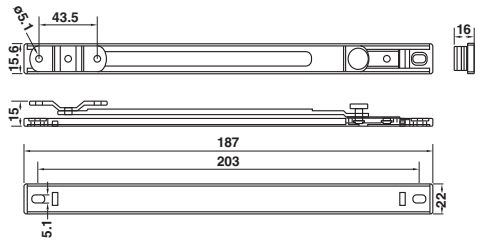

\*สีอาจจะแตกต่างจากของจริง

30415508 แขนค้ำยัน 8"

30415510 แขนค้ำยัน 10"

30415512 แขนค้ำยัน 12"

3042812SS (L-R) แขนค้ำยันสแตนเลสแบบหลายจุด LR (คู่)

30413508-0200ss แขนค้ำยโร 8” ล็อกหลายจุด

3042806 แขนค้ำบานเปิด 28x6”