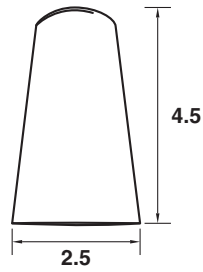

PS-16 ยางกันชนกลมสั้น