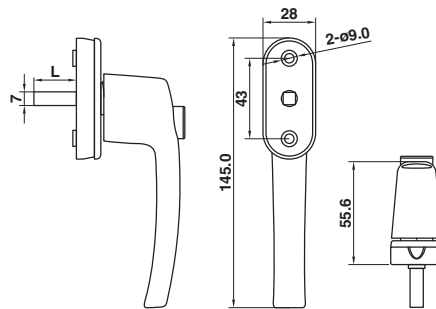

# Multi-Point Lock Handle

มือจับมัลติพอยท์

*Multi-Point Lock Handle*

008 มือจับมัลติพอยท์แกนเหล็ก

สี  

008-02 มือจับมัลติพอยท์แกนเหล็กพร้อมกุญแจ

สี  

020-01 มือจับมัลติพอยท์