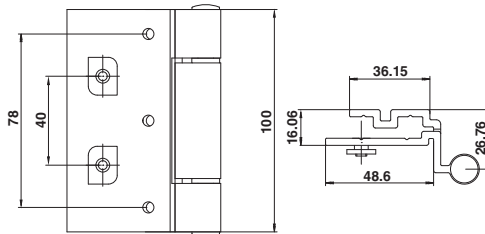

HINGE-066 บานพับโซ้ก C groove 6"

HINGE-B-066-1 บานพับโซ้ก C groove ดั้มมี 6"

HINGE-07 บานพับประตูบานเปิด แบบเรียบ

HINGE-07.1 บานพับประตูบานเปิด แบบหลบลิ่ง

HINGE-08 บานพับบานเปิด 08

HINGE-09L-R บานพับบานเปิด 09