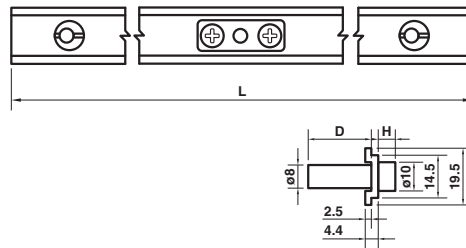

# เส้นมึนิยม

Aluminum line

COLLECTION

0202-300C เส้นมีเนียม C 3.0 เมตร

0202-300B เส้นมีเนียม C 3.0 เมตร สีดำ

0202-300N เส้นมีเนียม N 3.0 เมตร

200-300CB เส้นพลาสติก สีดำ แบบ C 3 เมตร

\*สีอาจจะแตกต่างจากของจริง