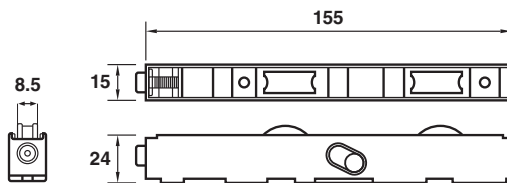

050-05-1523 ล้อตลับสแตนเลสเดี่ยว (15x24) (25-30 KG)

050-1518-2 ล้อตลับสแตนเลสคู่ (15x17) (35-40 KG)

050-05 ล้อตลับสแตนเลส (13x20) (35-40 KG)

050-1520-2 ล้อตลับสแตนเลสคู่ (15x20) (40-45 KG)

050-1524-2 ล้อตลับสแตนเลส 2 ล้อ (15x24) (40-45 KG)