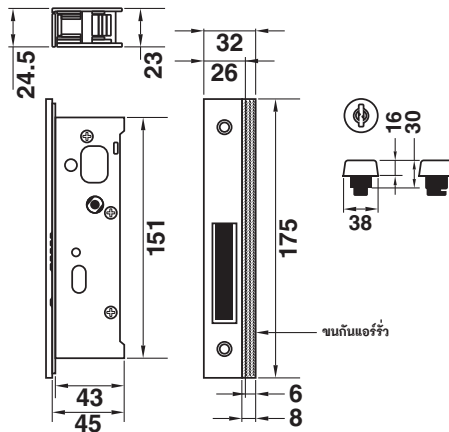

## Sliding Lock Key

COLLECTION

5168-01 กุญแจบานเลื่อน PBM ขอบปิด

5168-02 กุญแจบานสวิง PBM สวิงบิด

\*สีอาจจะแตกต่างจากของจริง