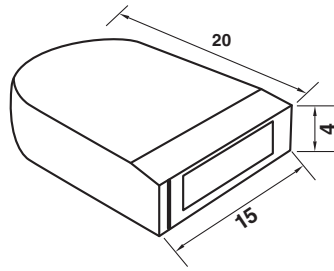

200-100 พลาสติกหัวกลอนมีเนียมบานเฟี้ยม