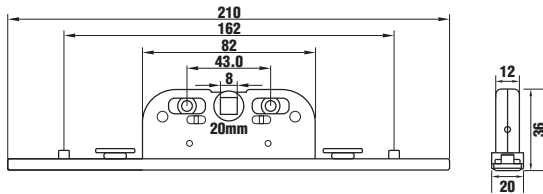

CDQ-30B CDQ-30 สีดำ

CDQ-30S CDQ-30 สีอสู

CDQ-35B CDQ-35 สีดำ

CDQ-7x80 แกนเหล็ยม 7x80 มม.

CDQ-8x80 แกนเหล็ยม 8x80 มม.

\*สีอาจแตกต่างจากของจริง

CDQ-15SS CDQ-15 สีสแตนเลส

CDQ-20SS CDQ-20 สีสแตนเลส