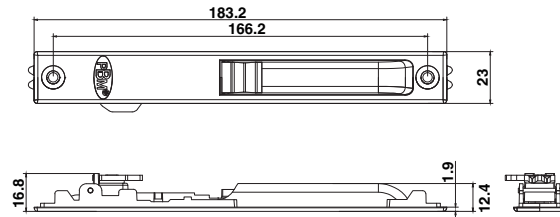

201 ตัวล็อกเล็ก