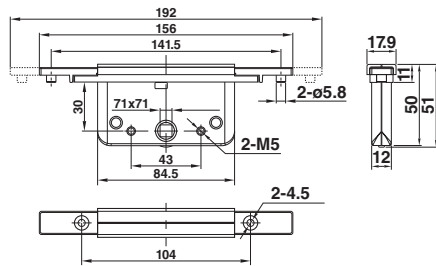

CDQ-30S CDQ-30 สีอสู