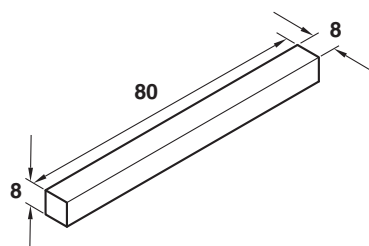

CDQ-30B CDQ-30 สีดำ

CDQ-30S CDQ-30 สีอสู

CDQ-35B CDQ-35 สีดำ

CDQ-7x80 แกนเหล็ยม 7x80 มม.

CDQ-8x80 แกนเหล็ยม 8x80 มม.

\*สีอาจแตกต่างจากของจริง

CDQ-15SS CDQ-15 สีสแตนเลส

CDQ-20SS CDQ-20 สีสแตนเลส