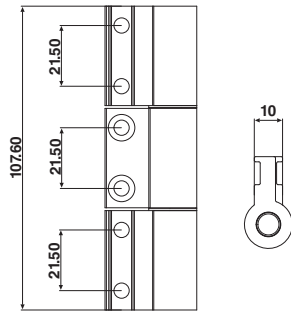

200-FXZ11 บานพับข้าง

สี ■ □