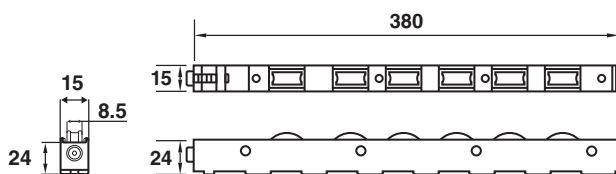

050-1524-6 ล้อตลับสแตนเลส 6 ล้อ (15x24) (150 KG)