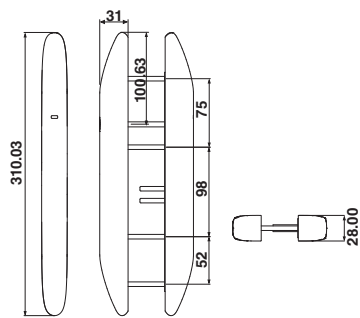

208-03 กุญแจ+สี่เหลี่ยมหัวรถไฟ