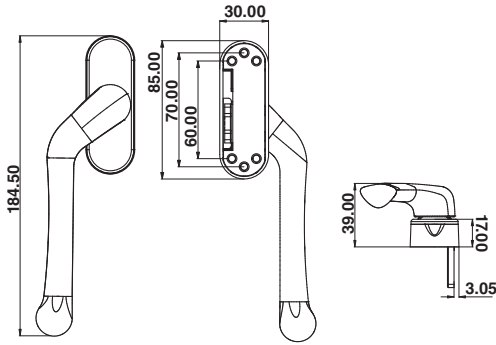

020-09 มือจับมัลติพอยท์ แกนเหลี่ยม แบบหลบมุ้ง มีชาย-ขวา

\*สีอาจจะแตกต่างจากของจริง

020-10 มือจับมัลติพอยท์ แกนพ็อก แบบหลวมมุ้ง มีซ้าย-ขวา

สี ■ □

020-11 มือจับมัลติพอยท์ รุ่นก้านยาว แกนพ็อก

สี ■ □

020-12 มือจับมัลติพอยท์ รุ่นก้านยาว แกนเหลี่ยม