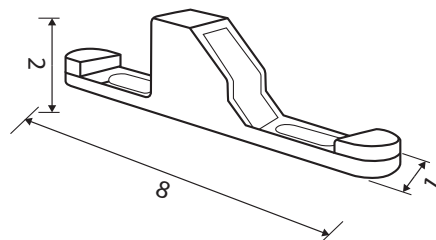

200-SK20-3 แป้นรับลิ้นล็อกบานเปิดคู่

200-SK20-4 แป้นรับลิ้นล็อกบานเปิดคู่ (ช่องคู่)

202-05 จมูกตัวลิ้นล็อก

สี ■ □

\*สีอาจจะแตกต่างจากของจริง

0202-5\*19SL ปุ่มเสริมก้านมีเนียมบานเลื่อน

0202-U10 ปุ่มเสริมปลายบานเลื่อนปรับได้แบบยาว