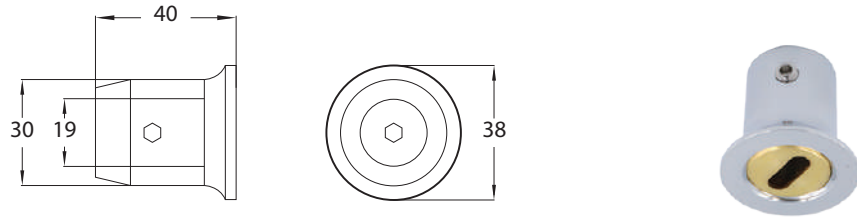

SC-900 ตัวยึดกระจกห้องน้ำกันแกว่ง 900