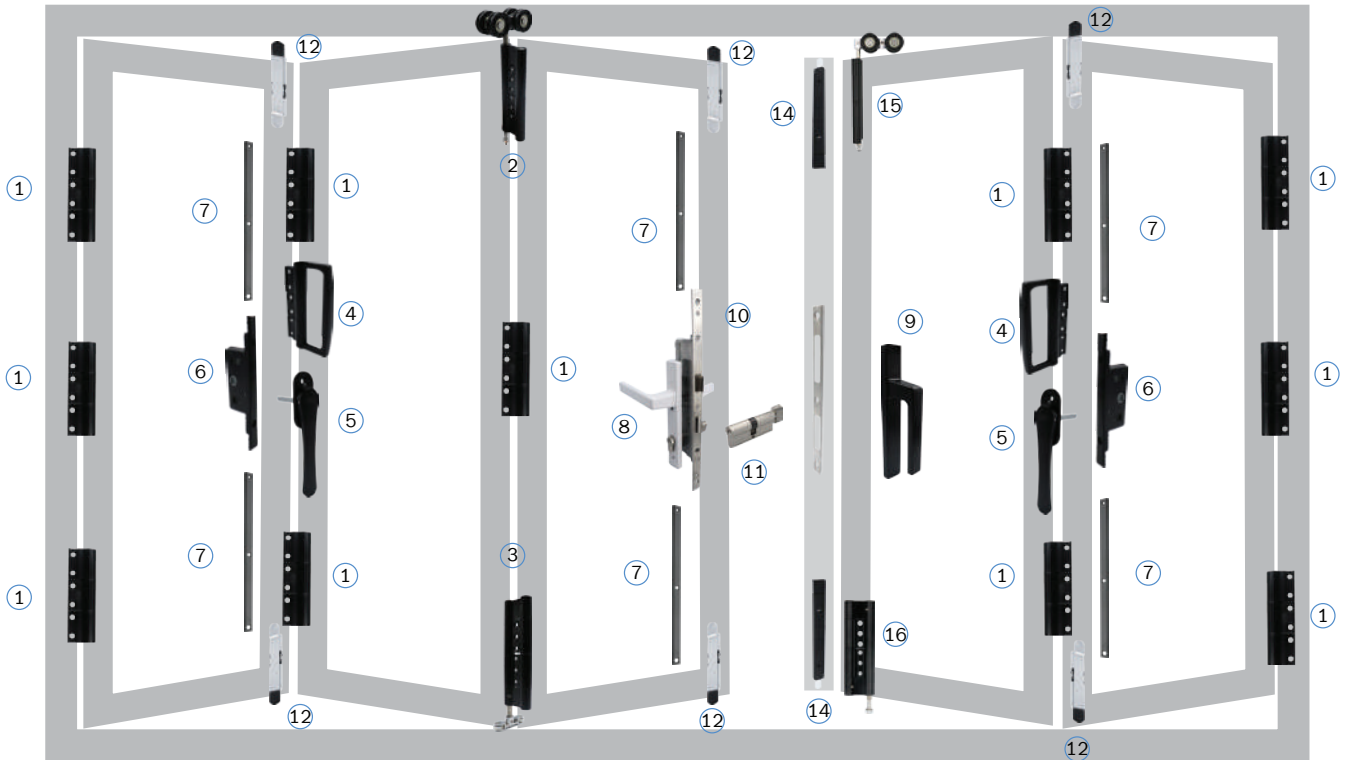

บานพับยัม 5-3-2 (c)

ลำดับ	รูป	ชื่อสินค้า	รหัสสินค้า	จำนวน
1		บานพับข้าง P.33	200-FXZ11	11
2		บานพับล้อบน P.34	200-FXZ1B	1
3		บานพับล้อล่าง P.34	200-FXZ5B	1
4		บานพับมือดึง P.33	200-FXZ12	2
5		มือจับปากเปิด P.8	200-T28DL45	2
6		CDQ-20 P.71	CDQ-20	2
7		เส้นนิยมนยาว 3.0 เมตร แบบC สีอู เส้นนิยมนยาว 3.0 เมตร แบบC สีดำ P.90	0202-300C 0202-300B	3
8		มือจับเขาคายแบบเหลี่ยมรูกกลาง P.11	030-02	1
9		มือจับเขาคายด้นี่แบบเหลี่ยมรูกกลาง P.11	030-0-02	1
10		เสื่อกุญแจ 3585 สำหรับล็อกหลายจุด+เป็นล็อก เสื่อกุญแจแบบ 2 ทาง แบบล็อกหลายจุด+เป็นล็อก P.66 P.65	030-3585-U 200-3585-2	1
11		ใส่กุญแจ 75 มม. P.67	030-75	1
12		ปลายก้านล็อกพร้อมรางบานพับยัม P.88	200-CDG30	6
13		ยางบานพับฐานแข็ง ยางบานพับยัม EPDM ยางลูกโป่งฐานแข็ง (100 ม.) ยางลูกโป่งฐานแข็ง (100 ม.) P.101	015-12PB50 015-EPDM-58 015-TPVSR68 015-TPVSR69	1
14		กลอนล็อกประตูบานคู่ยูล์ P.87	200-325	2
15		บานพับล้อบนแบบข้าง P.33	200-FXZ1B-1	1
16		บานพับล้อล่างแบบข้าง P.34	200-FXZ5B-1	1