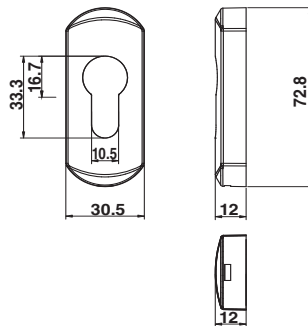

\*สีอาจจะแตกต่างจากของจริง

030-2\*65 ใส้กุญแจ 2-ข้าง 65 มม.

030-2\*75 ใส้กุญแจ 2-ข้าง 75 มม.

030-88 ฝาครอบใส้กุญแจ

030-88-SS ฝาครอบใส้กุญแจ

\*สีอาจจะแตกต่างจากของจริง

030-PV-U ปลอกถ้วยพลาสติก (แบบล็อกหลายจุด)