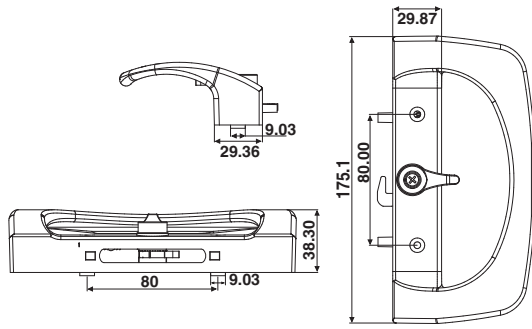

203-03 มือจับ D ใหญ่ คู่ ไม่มีกุญแจ

สี ■ □

203-04 มือจับ D ใหญ่ คู่ มีกุญแจ

สี ■ □

\*สีอาจจะแตกต่างจากของจริง

205-D1 มือจับหุ้ซงตัวล้อก PBM

205-D2 มือจับหุ้ซงกุญแจ PBM

205-D3 มือจับหุ้ซงเรียบมีรู PBM