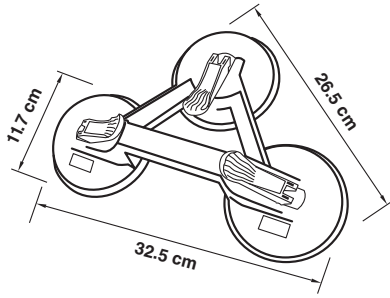

013-0 ยางคูด 3 ตา สีส้ม