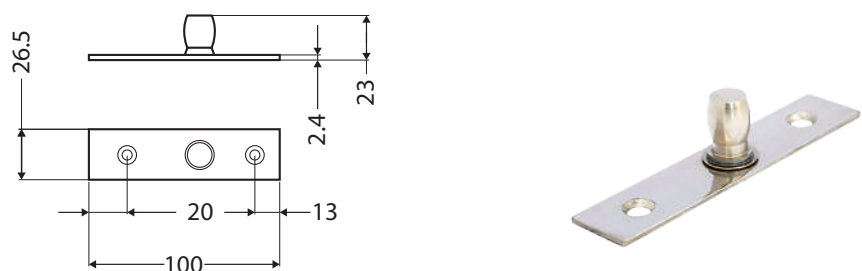

AT-41 เดือยบนปรับไม่ได้