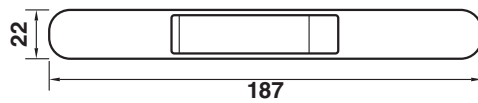

202-04 เรียบไม่มีรู 202

สี ■■■■

*สีอาจจะแตกต่างจากของจริง