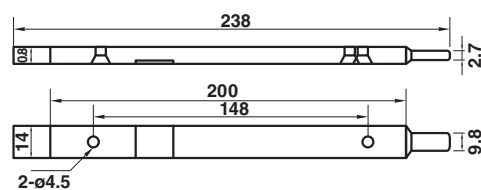

*สีอาจจะแตกต่างจากของจริง