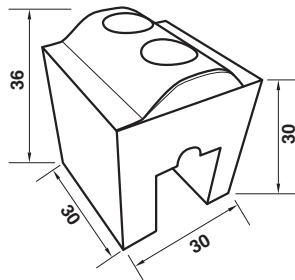

PBM-URO-B-ใหญ่ ยางกันชนยูโรสีดำ ใหญ่

PBM-URO-B-จิว พลาสติกกันชนยูโรสีดำ จิว