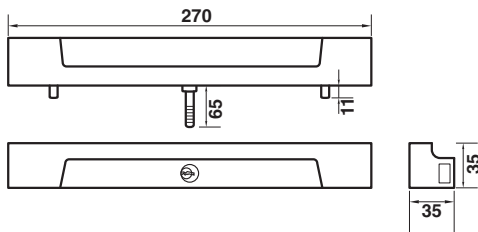

198-B-02 มือจับกุญแจประตูมัลติพอยท์ 198

สี ■ □ ▒