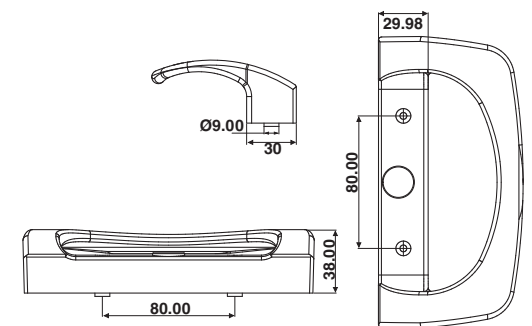

205-D3 มือจับหุ้ซงเรียบมีรู PBM