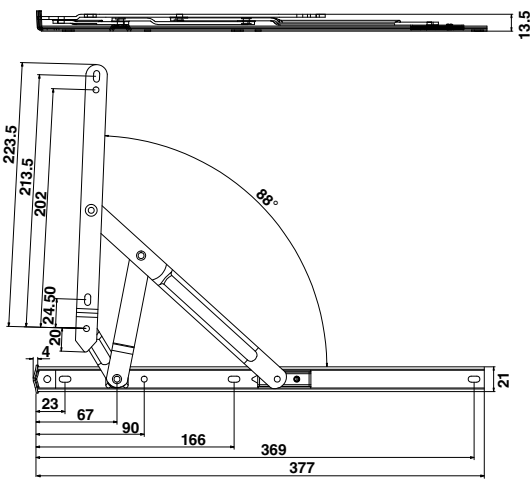

201-14 บานพับบานกระทุ้ง 14”