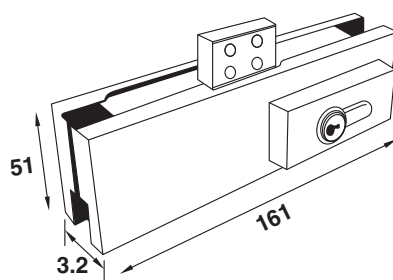

# Glass Door Hinge

บานพับประตูกระจกห้องน้ำ

*Glass Door Hinge*

SC-303 บานพับประตูกระจกห้องน้ำ

SC-303V บานพับประตูกระจกห้องน้ำ ตัวใหญ่

SC-304 บานพับประตูกระจกห้องน้ำ 304 (180 องศา) ตัวใหญ่

SC-304V บานพับประตูกระจกห้องน้ำ 304 (180 องศา) ตัวใหญ่