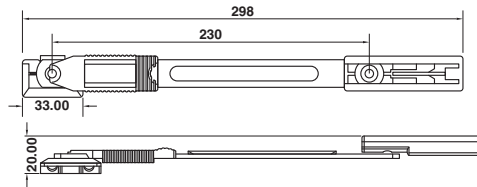

30415510 แขนค้ำยัน 10"