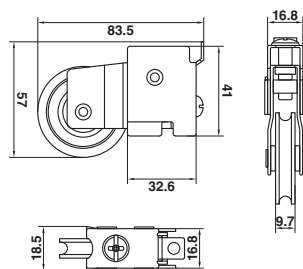

050-03 ล้อบานเลื่อนแดง