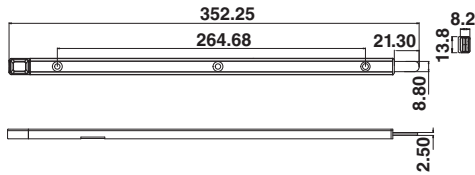

# กลอนล็อกประตู

Door Bolt

กลอนล็อกประตู

COLLECTION

200-504 กลอนล็อกประตูบานคู่โยโร ชุดสั้น

200-507 กลอนล็อกประตูบานคู่โยโร ชุดยาว

200-174 กลอนล็อกประตูบานคู่โยโร

200-352 กลอนล็อกประตูบานคู่โยโร