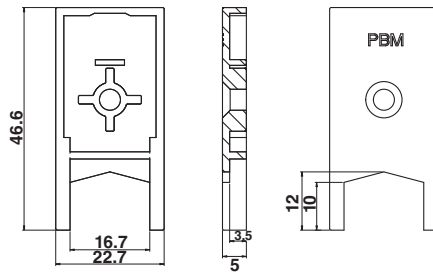

200-104 ตัวปิดฝาเขียว