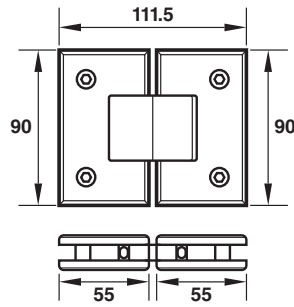

SC-303 บานพับประตูกระจกห้องน้ำ