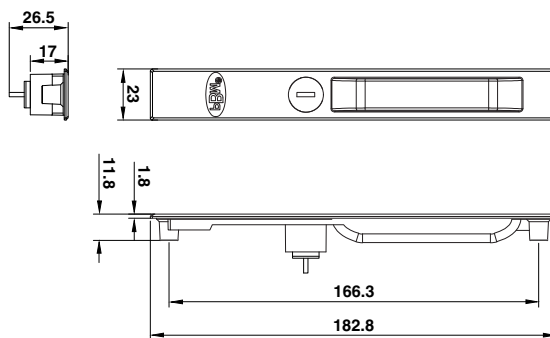

# Sliding Lock Handle

มือจับบานเลื่อน

*Sliding Lock Handle*

201 ตัวล็อกเล็ก

201-02 กุญแจบานเลื่อน ตัวเล็ก

201-03 เรียบมีรู ตัวเล็ก

201-04 เรียบไม่มีรู ตัวเล็ก

\*สีอาจจะแตกต่างจากของจริง