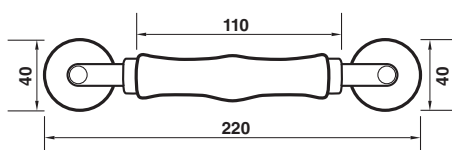

\*สีอาจจะแตกต่างจากของจริง

PBM-16-B-0 แม่เหล็กดำตัวเล็ก

PBM-16-B-00 แผ่นเหล็ก

PBM-AT มุมพลาสติกพร้อมล้อ สีดำ/สีขาว/สีอู/สีชา

M-2x95 ล้อกิ่งมุ้งสองข้าง

M-3x135 คีมดึงมุ้ง

---

M-4x530 กรรไกรตัดมุ้งไฟฟ้า