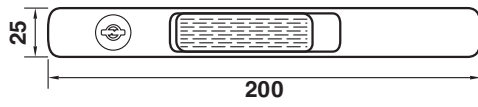

199-02.75 กุญแจซิงเกิ้ลล็อกยูโร 199

สี ■ ■ ■