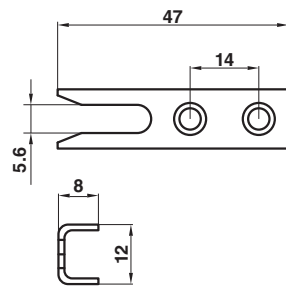

0202-U03C เป็นรับล็อกบานเลื่อนสแตนเลส U03C

0202-U05 เป็นรับล็อกบานเลื่อน U05