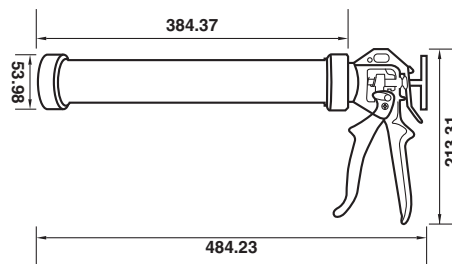

023-W ปืนยิงกาว pu