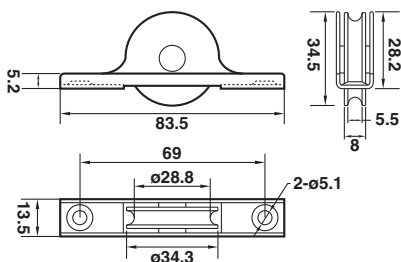

050-08 ล้อบานเลื่อนรุ่นพิเศษ (ระบุตามสั่ง)

050-10 ล้อบานเลื่อนยูโรรางวี 22x19.5x25 (สแตนเลส)

050-10.1 ล้อบานเลื่อนยูโร รางวี (ระบุตามสั่ง)

050-11 ล้อบานเลื่อนยูโรรางวี 22x19.5x25 (เดี่ยว)

050-12 ล้อมุ้งรุ่นกลม (ระบุตามสั่ง)