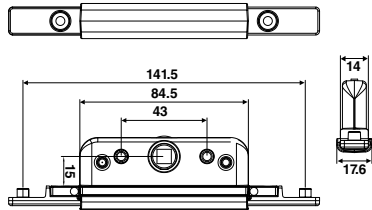

CDQ-15 CDQ-15 สีอลูมิเนียม/สีดำ