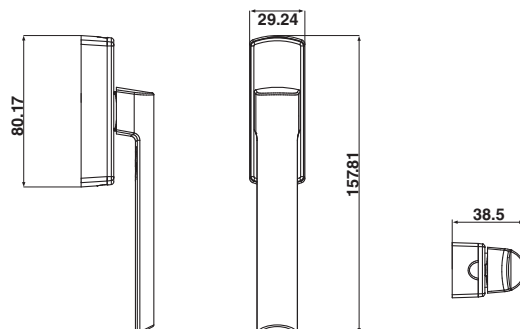

020-055 มือจับมัลติพอยท์ ตัวใหญ่

สี ■ □

*สีอาจจะแตกต่างจากของจริง