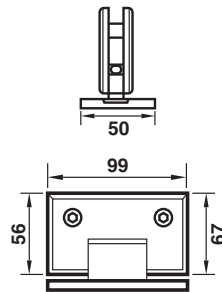

SC-303V บานพับประตูกระจกห้องน้ำ ตัวใหญ่