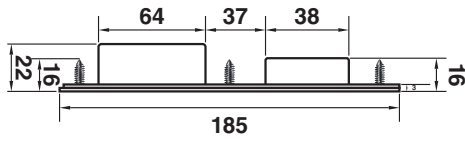

030-PV-U ปลอกถ้วยพลาสติก (แบบล็อกหลายจุด)