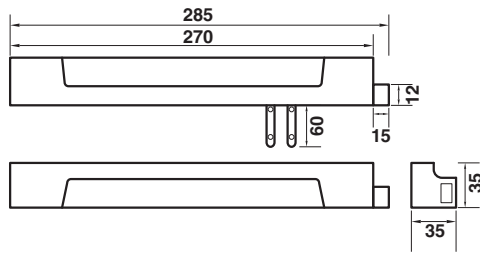

198-B-01 มือจับประตูมัลติพอยท์ 198 (L-R มี ช้าย-ขวา)

สี ■ □ ▒