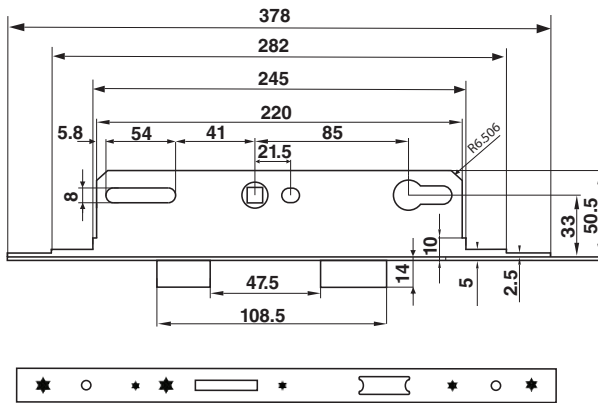

030-3585 ^สเสื่อกุญแจ 35x85

200-3585-2 ^สเสื่อกุญแจแบบ 2 ทาง แบบล็อกหลายจุด

030-3085-U ^สเสื่อกุญแจ 30x85 แบบล็อกหลายจุด

*สีอาจจะแตกต่างจากของจริง