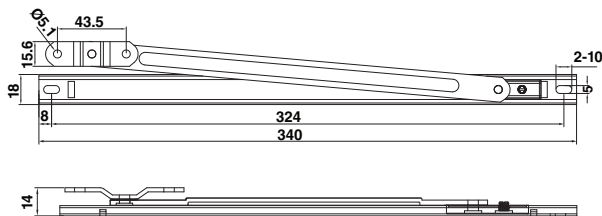

3042210 บานพับสแตนเลสสำหรับมุ้ง แบบซ่อน 8”

3042210.1 บานพับสแตนเลสสำหรับมุ้ง แบบซ่อน 8”

304-180\*80 บานพับซ่อน 180 องศา

2011810 แขนค้ำบานเปิด 18x10

2011812 แขนค้ำบานเปิด 18x12

2011814 แขนค้ำบานเปิด 18x14

30413512 แขนค้ำยุโรปแบบล็อกหลายจุด 12"