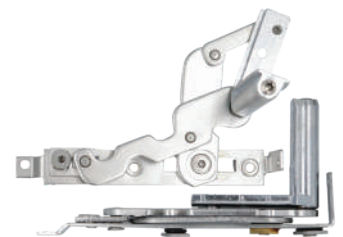

304-180*80 บานพับซ่อน 180 องศา