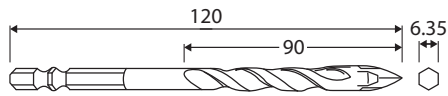

304-6.5S ดอกสว่านเจาะปูน 6.5 MM (ตัวสั้น)

304-6.5L ดอกสว่านเจาะปูน 6.5 MM (ตัวยาว)

304-6-P ดอกสว่านเจาะปูน 6 mm

---

304-8-P ดอกสว่านเจาะปูน 8 mm

---

304-10-P ดอกสว่านเจาะปูน 10 mm

---