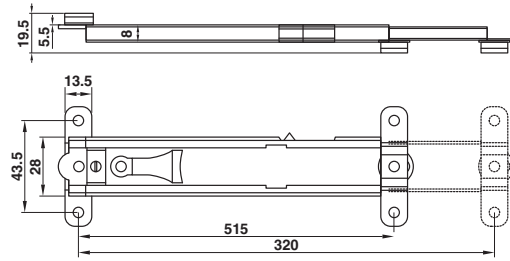

3042808 แขนค้ำบานเปิด 28x8”

3042810 แขนค้ำบานเปิด 28x10”

\*สีอาจจะแตกต่างจากของจริง

3042812 แขนค้ำบานเปิด 28x12”

200-ZA3 มุมฉากบานเปิดดูโร