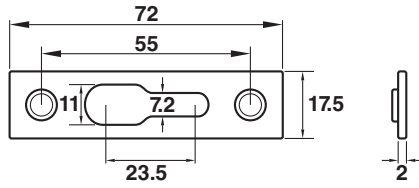

0202-U09.2 เป็นรับล็อกบานเลื่อน U09 รุ่น 3