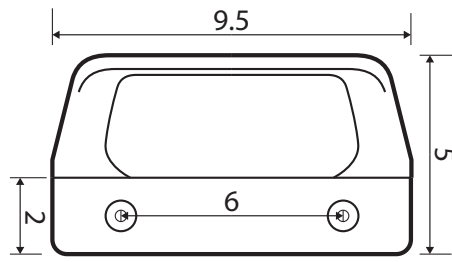

PBM-16-BB0 มือจับมุ้งสีดำ รุ่นเก่า