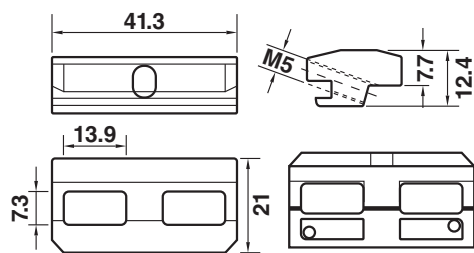

200-SK20-4 แป้นรับลิ้นล็อกบานเปิดคู่ (ช่องคู่)