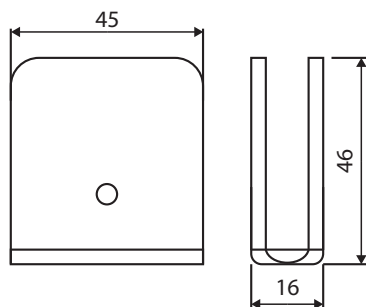

## Glass Door Clamp

COLLECTION

SC-501-12 ตัวยึดกระจกห้องน้ำ ร่อง 12 มม.

---

SC-506 ตัวยึดกระจกห้องน้ำ

---

SC-506-12 ตัวยึดกระจกห้องน้ำ

---