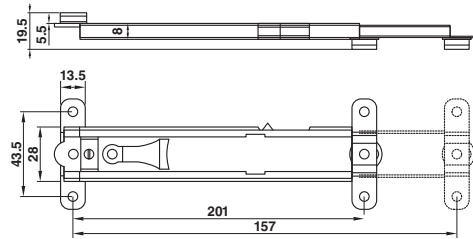

\*สีอาจจะแตกต่างจากของจริง

30415508 แขนค้ำยัน 8"

30415510 แขนค้ำยัน 10"

30415512 แขนค้ำยัน 12"

3042812SS (L-R) แขนค้ำยันสแตนเลสแบบหลายจุด LR (คู่)

30413508-0200ss แขนค้ำยโร 8” ล็อกหลายจุด

3042806 แขนค้ำบานเปิด 28x6”