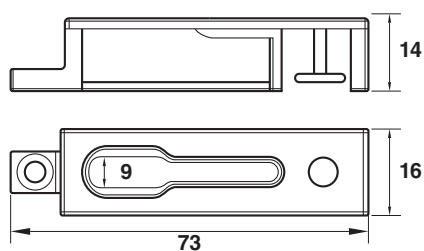

0202-U09 เป็นรับล็อกบานเลื่อน U09

*สีอาจจะแตกต่างจากของจริง