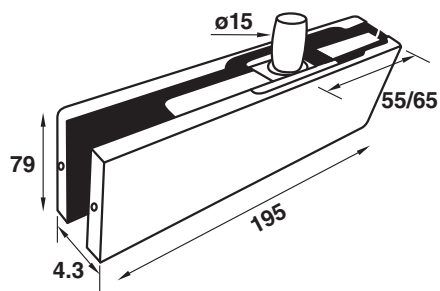

# Patch Fitting

หนีบช่องแสงบนและล่าง

*Patch Fitting*

SC-10 หนีบล่าง

SC-18 ไข่อัฒพานเปิดโยนไม่ฝังพื้น

SC-18T หนีบบนใช้กับ SC-18

SC-20 หนีบบน

\*สีอาจจะแตกต่างจากของจริง