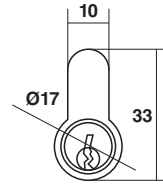

030-2*65 ใส้กุญแจ 2-ข้าง 65 มม.