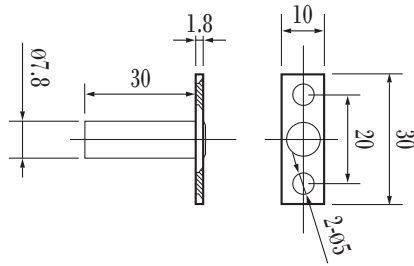

0202-T30 เดือยสแตนเลสพ่นดำพร้อมน็อต