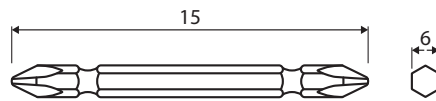

304-2-6 ดอกขัน 2 หัว (ตัวยาวพิเศษ)