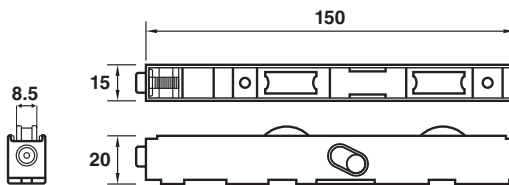

050-05-1523 ล้อตลับสแตนเลสเดี่ยว (15x24) (25-30 KG)

050-1518-2 ล้อตลับสแตนเลสคู่ (15x17) (35-40 KG)

050-05 ล้อตลับสแตนเลส (13x20) (35-40 KG)

050-1520-2 ล้อตลับสแตนเลสคู่ (15x20) (40-45 KG)

050-1524-2 ล้อตลับสแตนเลส 2 ล้อ (15x24) (40-45 KG)