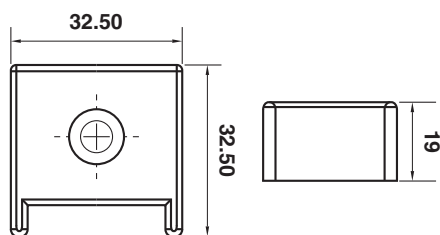

PS-20 ยางสี่เหลี่ยมเสาคี่ยาว