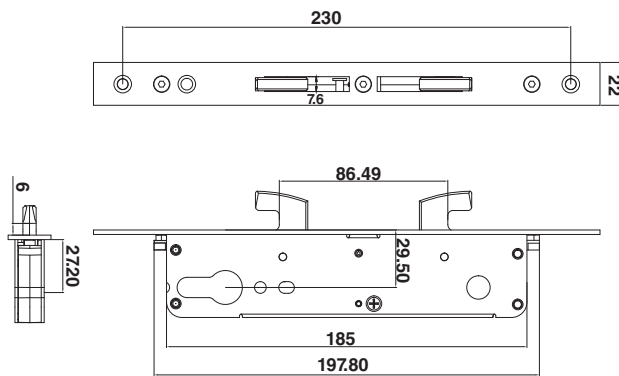

# เสื่อ-ไส้กุดยวง

Mortise Lock

เสื่อ-ไส้กุดยวง

COLLECTION

030-2085 เสื่อกุญแจ 20x85

030-2785SL เสื่อกุญแจบานเลื่อน 2 ขอ PBM

030-3085 เสื่อกุญแจ 30x85

030-3585 <sup>ส</sup>เสื่อกุญแจ 35x85