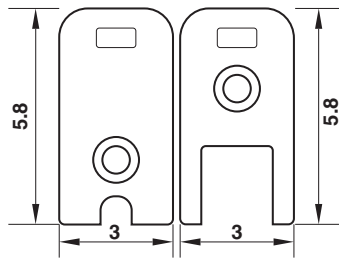

200-104.1 ฝาปิดเสาเขียว (ของนอก-คู่เล็ก) PBM