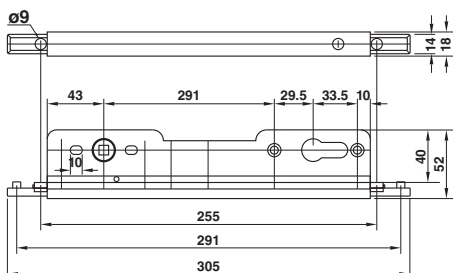

200-CDQ30*16 CDQ-30 สีอลูมิเนียม/สีดำ

*สีอาจจะแตกต่างจากของจริง