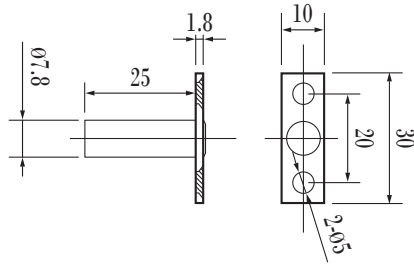

0202-T25 เดือยสแตนเลสพร้อมน็อตสแตนเลส