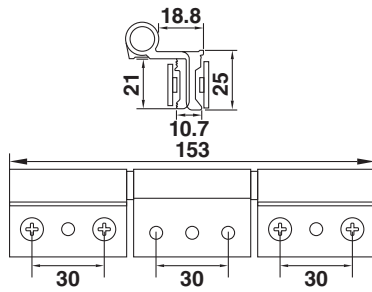

200-FXZ11P บานพับข้าง

สี ■ □