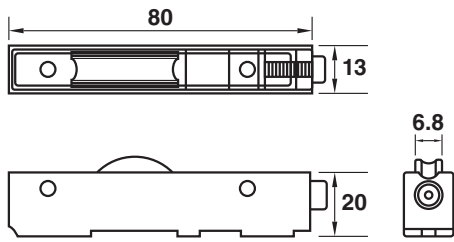

# ล้อตลับสแตนเลส

Sliding Roller (2)

ล้อตลับสแตนเลส

COLLECTION

050-05-1320 ล้อตลับสแตนเลสเดี่ยว (13x20) (25-30 KG)

050-05-1518 ล้อตลับสแตนเลสเดี่ยว (15x18) (25-30 KG)

050-05-1520 ล้อตลับสแตนเลสเดี่ยว (15x20) (25-30 KG)