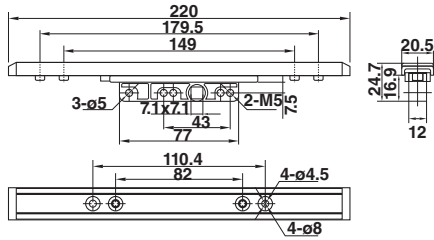

CDQ-10 CDQ-10 สีดำ