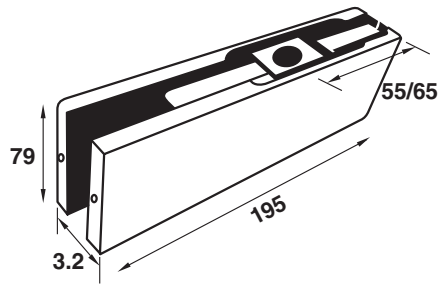

# Patch Fitting

หนีบช่องแสงบนและล่าง

*Patch Fitting*

SC-10 หนีบล่าง

SC-18 ไข่อัฒพานเปิดโยนไม่ฝังพื้น

SC-18T หนีบบนใช้กับ SC-18

SC-20 หนีบบน

\*สีอาจจะแตกต่างจากของจริง