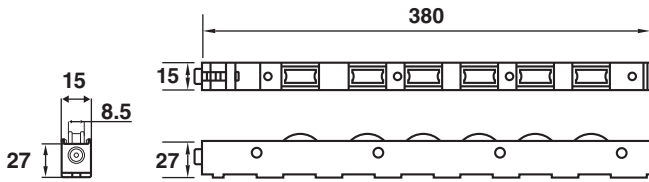

050-1527-6SS ล้อดลั้บสแแตนเลส 6 ล้อ (15x27) (350 KG)