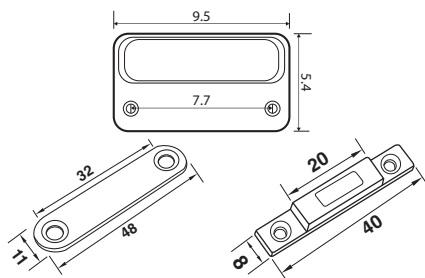

PBM-16-2 มือจับมุ้งพร้อมแม่เหล็ก(คู่)

*สีอาจจะแตกต่างจากของจริง