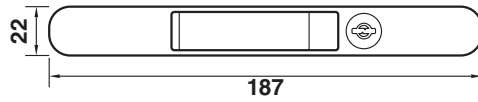

202-02 กุญแจบานเลื่อน 202

สี ■■■■