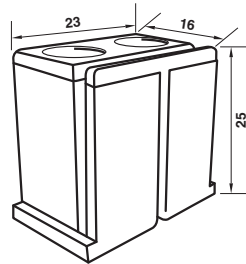

*สีอาจจะแตกต่างจากของจริง