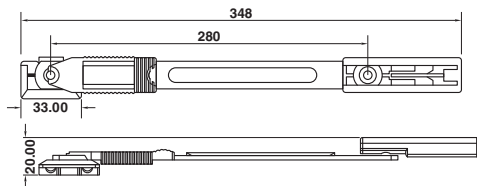

\*สีอาจจะแตกต่างจากของจริง

30415508 แขนค้ำยัน 8"

30415510 แขนค้ำยัน 10"

30415512 แขนค้ำยัน 12"

3042812SS (L-R) แขนค้ำยันสแตนเลสแบบหลายจุด LR (คู่)

30413508-0200ss แขนค้ำยโร 8” ล็อกหลายจุด

3042806 แขนค้ำบานเปิด 28x6”