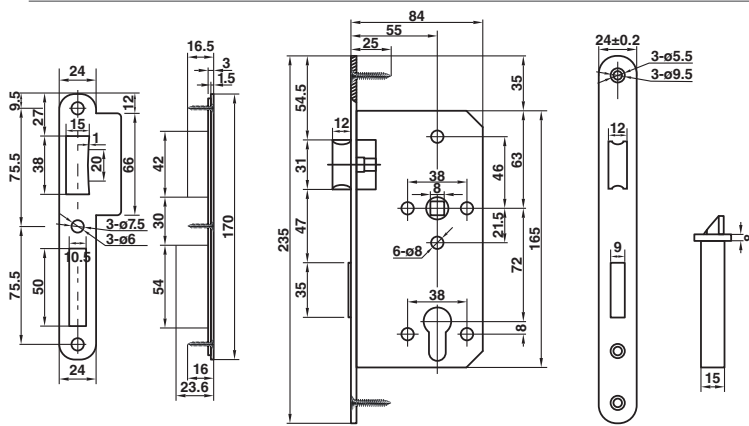

200-3585-2 <sup>ส</sup>เสื่อกุญแจแบบ 2 ทาง แบบล็อกหลายจุด

030-3085-U <sup>ส</sup>เสื่อกุญแจ 30x85 แบบล็อกหลายจุด

\*สีอาจจะแตกต่างจากของจริง

030-3585-U เสือกุญแจ 35x85 แบบล็อกหลายจุด

030-6085 เสือกุญแจ 60x85 (พร้อมกล่องเสื่อ)