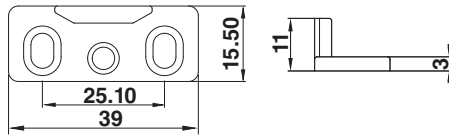

0202-11 เป็นรับล็อก 11 มม.