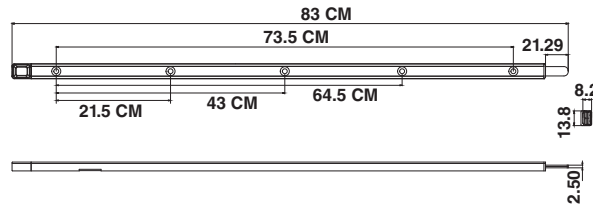

200-802 กลอนล็อกประตูบานคู่ยูโร