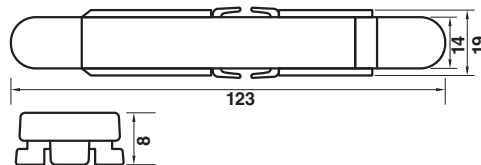

200-CDG30 ปลายก้านล็อกพร้อมรางบานเพิ่ม