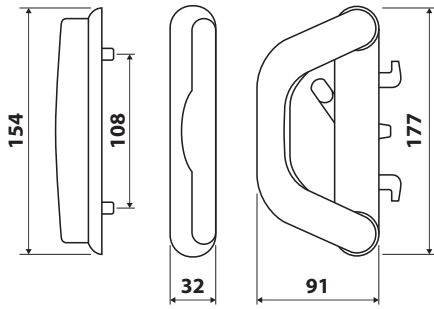

# มือจับบานเลื่อนตัว D

D-Shaped Sliding Lock Handle

มือจับบานเลื่อนตัว D

COLLECTION

203-01 มือจับ D ใหญ่ เดี่ยว ไม่มีกุญแจ

สี ■ □

203-02 มือจับ D ใหญ่ เดี่ยว มีกุญแจ

สี ■ □