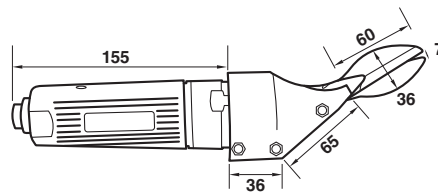

M-5x330 กรรไกรตัดมุ้งแบบลม

---

*สีอาจจะแตกต่างจากของจริง