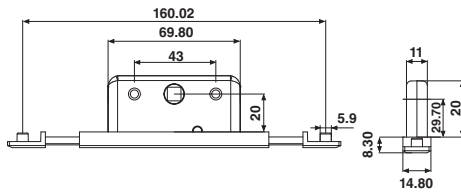

CDQ-20 CDQ-20 สีอลูมิเนียม/สีดำ