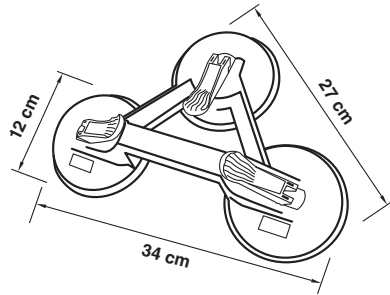

## Tools

COLLECTION

021-W ปืนยิงกาว สีเงิน

022-0 ปืนยิงกาว สีส้ม

023-W ปืนยิงกาว pu

030-2 กรรไกรตัดยาง EPDM

013-0 ยางคูด 3 ตา สีส้ม

013-B ยางคูด 3 ตา สีดำ