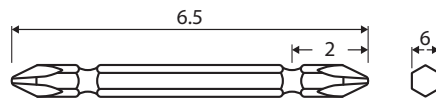

304-2-4 ดอกขัน 2 หัว (ตัวสั้น)