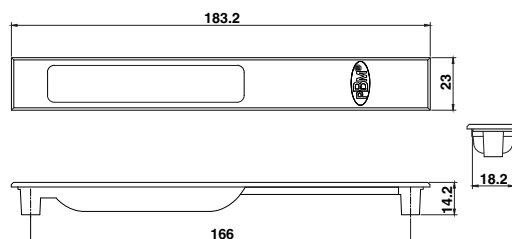

# Sliding Lock Handle

มือจับบานเลื่อน

*Sliding Lock Handle*

201 ตัวล็อกเล็ก

201-02 กุญแจบานเลื่อน ตัวเล็ก

201-03 เรียบมีรู ตัวเล็ก

201-04 เรียบไม่มีรู ตัวเล็ก

\*สีอาจจะแตกต่างจากของจริง