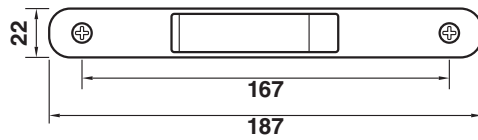

202-03 เรียบมีรู 202

สี ■■■■