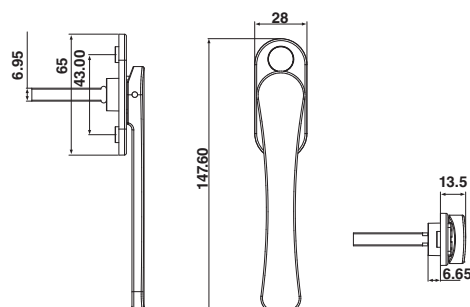

200-T28DL45 มือจับปากเปิด

200-T28DL75 มือจับปากเปิดแกนยาว 75 มม.

สี

200-T34 มือจับฝัง

สี