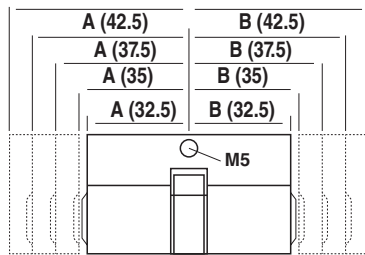

030-2*65 ใส้กุญแจ 2-ข้าง 65 มม.