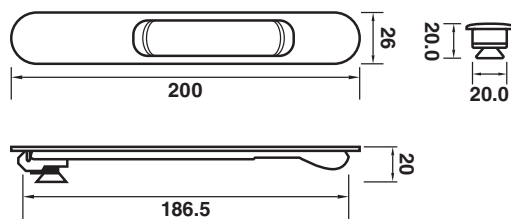

สี ■■■■

200-199A มือจับล็อกแบบฝังแกน Fork

สี ■■

200-199B มือจับตั้มมีล็อก

สี ■■

\*สีอาจจะแตกต่างจากของจริง

199-01 มือจับมัลติพอยท์ล็อก 199

สี ■ □ ▒