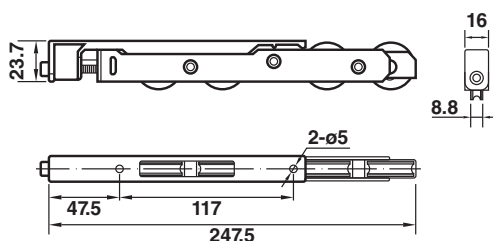

050-06 ล้อบานเลื่อน 4 ล้อ (70-80 KG)

*สีอาจจะแตกต่างจากของจริง