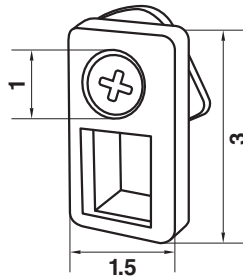

200-SK20-3 แป้นรับลิ้นล็อกบานเปิดคู่