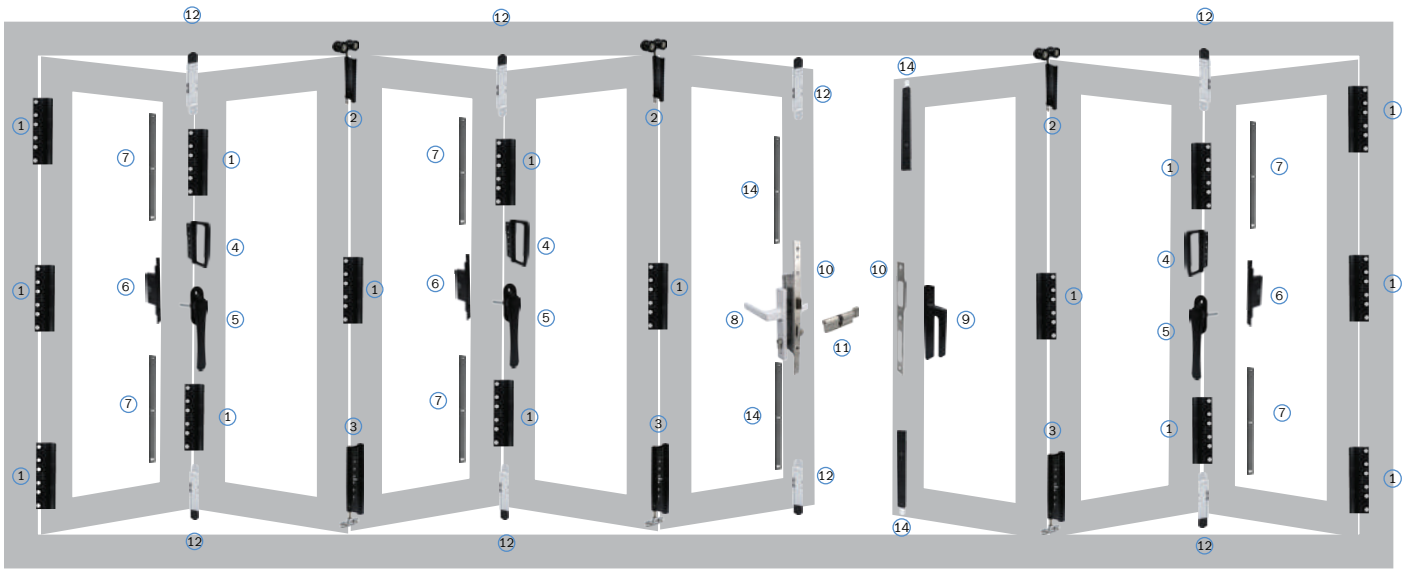

บานพับยวม 8-5-3 (C)

ลำดับ	รูป	ชื่อสินค้า	รหัสสินค้า	จำนวน
1		บานพับข้าง P.33	200-FXZ11	15
2		บานพับล๊อบบน P.34	200-FXZ1B	3
3		บานพับล๊อล่าง P.34	200-FXZ5B	3
4		บานพับมือดึง P.33	200-FXZ12	3
5		มือจับปากเปิด P.8	200-T28DL45	3
6		CDQ-20 P.71	CDQ-20	3
7		เส้นมีนิยมนยาว 3.0 เมตร แบบC สีอู P.90 เส้นมีนิยมนยาว 3.0 เมตร แบบC สีดำ	0202-300C 0202-300B	4
8		มือจับเขากวายนแบบเหลี่ยมรูกกลาง P.11	030-02	1
9		มือจับเขากวายนดัดนี่แบบเหลี่ยมรูกกลาง P.11	030-0-02	1
10		เสื่อกุญแจ 3585 สำหรับล๊อกหลายจุด+แป้นล๊อก P.66 เสื่อกุญแจแบบ 2 ทาง แบบล๊อกหลายจุด+แป้นล๊อก P.65	030-3585-U 200-3585-2	1
11		ไส้กุญแจ 75 มม. P.67	030-75	1
12		ปลายก้านล๊อกพร้อมรางบานพับยวม P.88	200-CDG30	8
13		ยางบานพับยวมฐานแข็ง ยางบานพับยวม EPDM ยางลูกปัดฐานแข็ง (100 ม.) ยางลูกปัดฐานแข็ง (100 ม.) P.101	015-12PB50 015-EPDM-58 015-TPVSR68 015-TPVSR69	1
14		กลอนล๊อกประตูบานคู่ยุโรป P.87	200-174	2