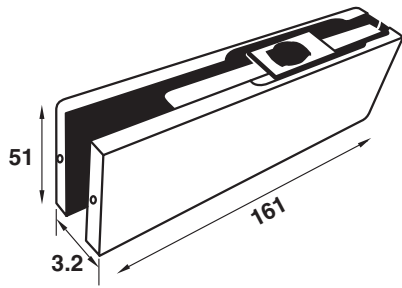

SC-10 หนีบล่าง