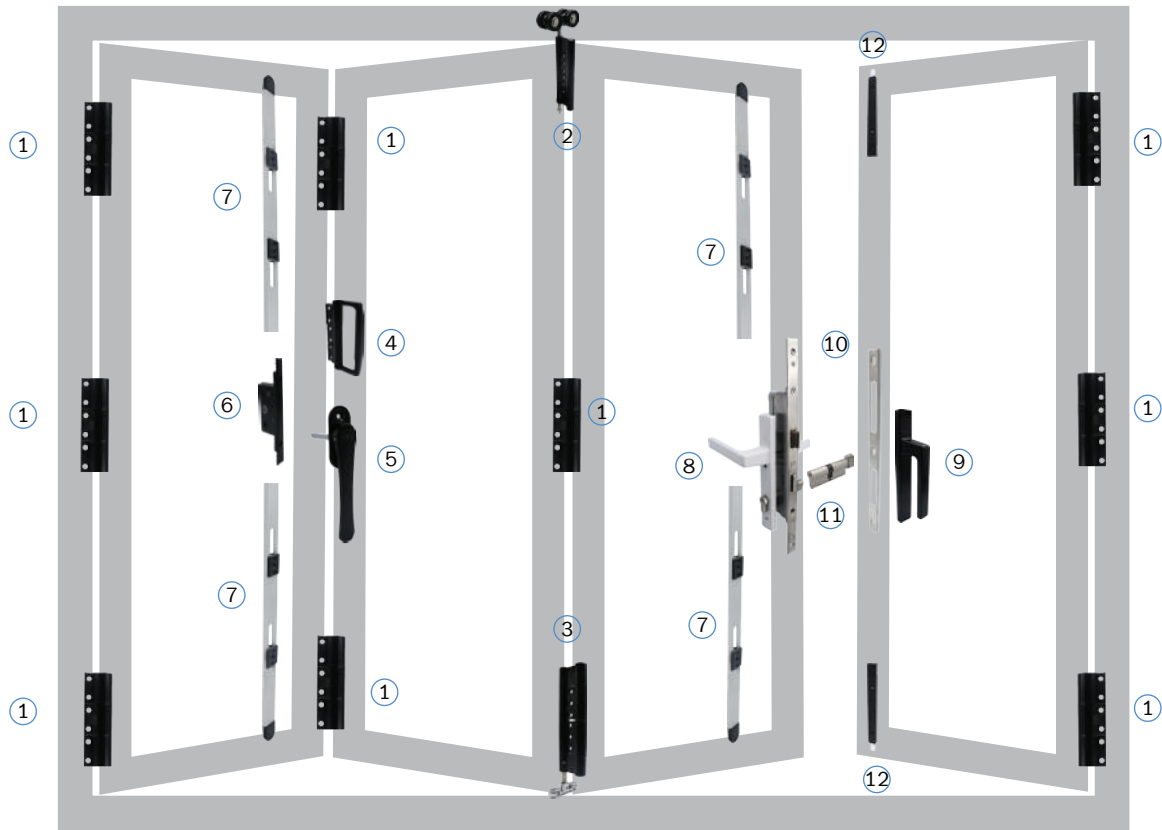

บานพับย่น 4-3-1 (N)

ลำดับ	รูป	ชื่อสินค้า	รหัสสินค้า	จำนวน
1		บานพับข้าง P.33	200-FXZ11	9
2		บานพับล๊อบบน P.34	200-FXZ1B	1
3		บานพับล๊อล่าง P.34	200-FXZ5B	1
4		บานพับมือดึง P.33	200-FXZ12	1
5		มือจับปากเปิด P.8	200-T28DL45	1
6		CDQ-20 P.71	CDQ-20	1
7		ก้านกลอนมีนียบบานพับย่นยาว 1 เมตร “ ” 1.5 เมตร “ ” 1.8 เมตร “ ” 2 เมตร P.84	200-FXZ6-100 200-FXZ6-150 200-FXZ6-180 200-FXZ6-200	- 4 - -
8		มือจับเขาควายนแบบเหลี่ยมรูกกลาง P.11	030-02	1
9		มือจับเขาควายนแบบเหลี่ยมรูกกลาง P.11	030-0-02	1
10		เล็อกุญแจ 3585 สำหรับล๊อกหลายจุด+เป็นล๊อก P.66 เล็อกุญแจแบบ 2 ทาง แบบล๊อกหลายจุด+เป็นล๊อก P.65	030-3585-U 200-3585-2	1
11		ลั้กุญแจ 75 มม. P.67	030-75	1
12		กลอนล๊อกประตูบานคู่ยู่ไร P.87	200-174	2
13		ยางบานพับย่นฐานแข็ง ยางบานพับย่น EPDM ยางลูกโป่งฐานแข็ง (100 ม.) ยางลูกโป่งฐานแข็ง (100 ม.) P.101	015-12PB50 015-EPDM-58 015-TPVSR68 015-TPVSR69	1