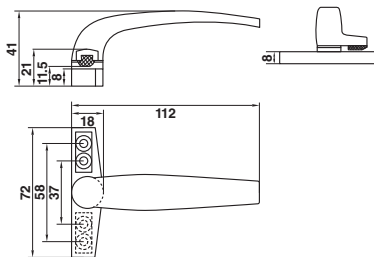

# มือจับบานกระทุ้ง

Casement Window Handle

มือจับบานกระทุ้ง

COLLECTION

010 มือจับบานกระทุ้ง (แป้นพับ)

012 มือจับบานกระทุ้ง (หลังดำ/หลังขาว)

014 มือจับบานกระทุ้งหางกลม

016 มือจับบานกระทุ้งท้ายรู