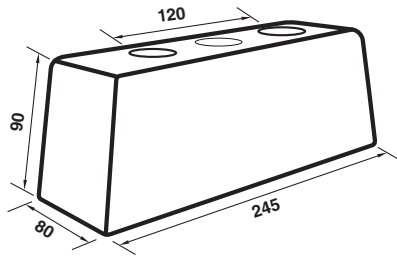

PBM-B-เล็ก ยางกันชนสีดำ เล็ก