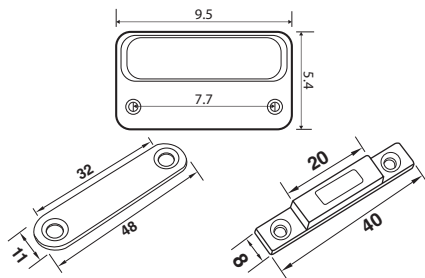

PBM-16-1 มือจับมุ้งพร้อมแม่เหล็ก(เดี่ยว)