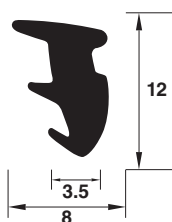

COLLECTION

015-JRP02x100B ยางหุ้ม 02

015-EPDM-J56 ยาง J บานกระทุ้ง EPDM

015-EPDM-57 ยางลูกโป่งบานกระทุ้ง EPDM

015-EPDM-58 ยางบานเฟี้ยม EPDM

015-TPVSR71 ยางอัดจัมโบ้ 50 เมตร

015-TPVSR67 ยางลูกโป่งฐานแข็ง 5.1 มม. (100 เมตร)