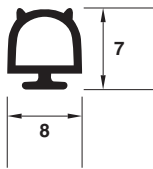

COLLECTION

015-JRP02x100B ยางหุ้ม 02

015-EPDM-J56 ยาง J บานกระทุ้ง EPDM

015-EPDM-57 ยางลูกโป่งบานกระทุ้ง EPDM

015-EPDM-58 ยางบานเฟี้ยม EPDM

015-TPVSR71 ยางอัดจัมโบ้ 50 เมตร

015-TPVSR67 ยางลูกโป่งฐานแข็ง 5.1 มม. (100 เมตร)