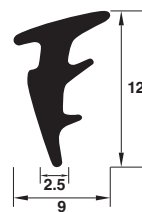

PPP+TPV เบอร์ 67

015-TPVSR68 ยางลูกโป่งฐานแข็ง 6 มม. (100 เมตร)

PPP+TPV เบอร์ 68

015-TPVSR69 ยางลูกโป่งฐานแข็ง (100 เมตร)

PPP+TPV เบอร์ 69

015-TPVSR70 ยางวางบานยูโร

015-12PB50 ยางบานเฟี้ยมฐานแข็ง