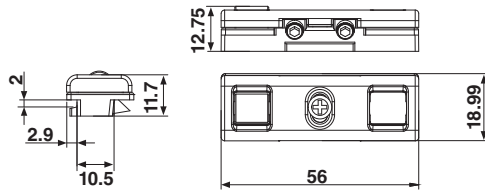

200-SK20-2 แป้นรับลิ้นล็อก CDG30-1