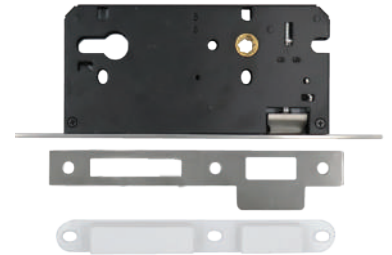

200-3585-2 <sup>ส</sup>เสื่อกุญแจแบบ 2 ทาง แบบล็อกหลายจุด

030-3085-U <sup>ส</sup>เสื่อกุญแจ 30x85 แบบล็อกหลายจุด

\*สีอาจจะแตกต่างจากของจริง

030-3585-U เสือกุญแจ 35x85 แบบล็อกหลายจุด

030-6085 เสือกุญแจ 60x85 (พร้อมกล่องเสื่อ)