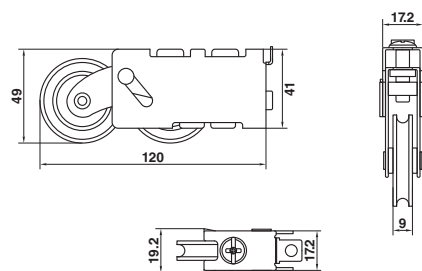

050-04 ล้อบานเลื่อนแปด