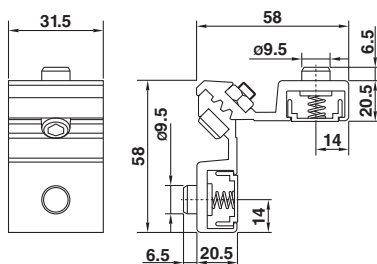

015-21315 มุมมิเนี่ยมยูโร ตัวใหญ่

*สีอาจจะแตกต่างจากของจริง