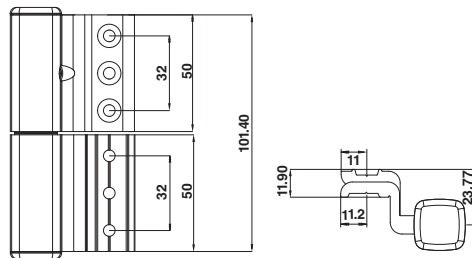

HINGE-066 บานพับโซ้ก C groove 6"

HINGE-B-066-1 บานพับโซ้ก C groove ดั้มมี 6"

HINGE-07 บานพับประตูบานเปิด แบบเรียบ

HINGE-07.1 บานพับประตูบานเปิด แบบหลบลิ่ง

HINGE-08 บานพับบานเปิด 08

HINGE-09L-R บานพับบานเปิด 09