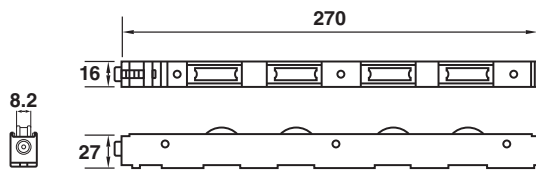

**050-1524-4 ล้อตลับสแตนเลส 4 ล้อ (15x24) (70-80 KG)**

**050-1524-4SS ล้อตลับสแตนเลส (200 KG)**

**050-1527-4 ล้อตลับสแตนเลส 4 ล้อ (15x27) (90-100 KG)**

\*สีอาจจะแตกต่างจากของจริง

050-1627-4SS ล้อตลับสแตนเลส 4 ล้อ (16x27) ยูโรสแตนเลส (250 KG)