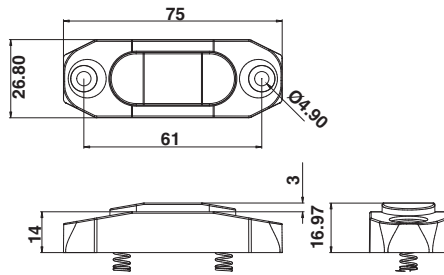

200-FK-6 ยางกันชนบานเฟี้ยม (ไม่มีแม่เหล็ก) (คู่)

PBM-PL-B03 พลาสติกกันกระพือ