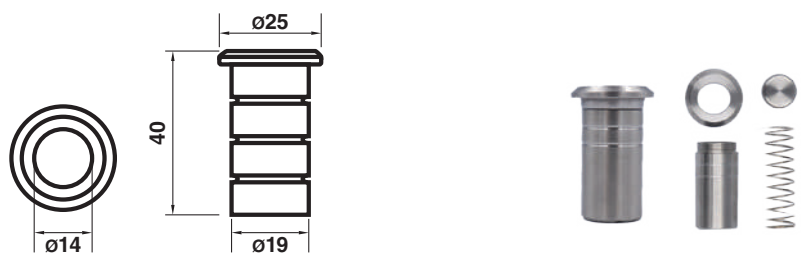

0202-65 ปุ่มเสริมก้านมึนเย็บบานเปิด 6.5 มม.

0202-85 ปุ่มเสริมก้านมึนเย็บบานเปิด 8.5 มม.

0202-22-50.1 ตลับตัวล็อกบานเลื่อนยูโร

0202-U202 เดือยมีลติพอยท์บานเลื่อนล็อก 202

200-3042539 ปุ่มรับกลอนฝังพื้นสแตนเลส