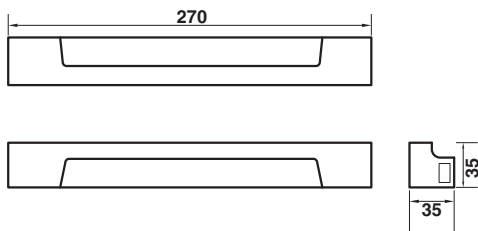

198-B-04 มือจับประตูมัลติพอยท์ 198 (ดัมมี่)

สี ■ □ ▒