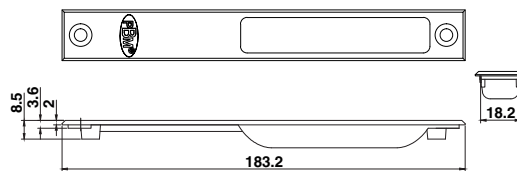

# Sliding Lock Handle

มือจับบานเลื่อน

*Sliding Lock Handle*

201 ตัวล็อกเล็ก

201-02 กุญแจบานเลื่อน ตัวเล็ก

201-03 เรียบมีรู ตัวเล็ก

201-04 เรียบไม่มีรู ตัวเล็ก

\*สีอาจจะแตกต่างจากของจริง