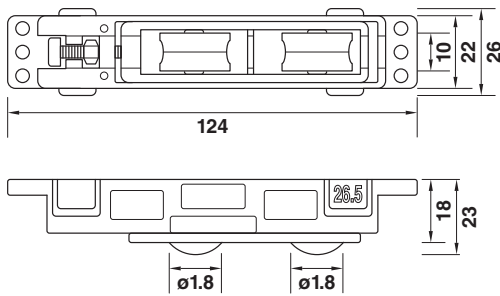

050-08 ล้อบานเลื่อนรุ่นพิเศษ (ระบุตามสั่ง)

050-10 ล้อบานเลื่อนยูโรรางวี 22x19.5x25 (สแตนเลส)

050-10.1 ล้อบานเลื่อนยูโร รางวี (ระบุตามสั่ง)

050-11 ล้อบานเลื่อนยูโรรางวี 22x19.5x25 (เดี่ยว)

050-12 ล้อมุ้งรุ่นกลม (ระบุตามสั่ง)