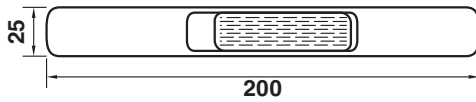

199-04.75 มือจับดัมมี่ฝังบานเลื่อนยูโร 199

สี ■ ■ ■

*สีอาจแตกต่างจากของจริง