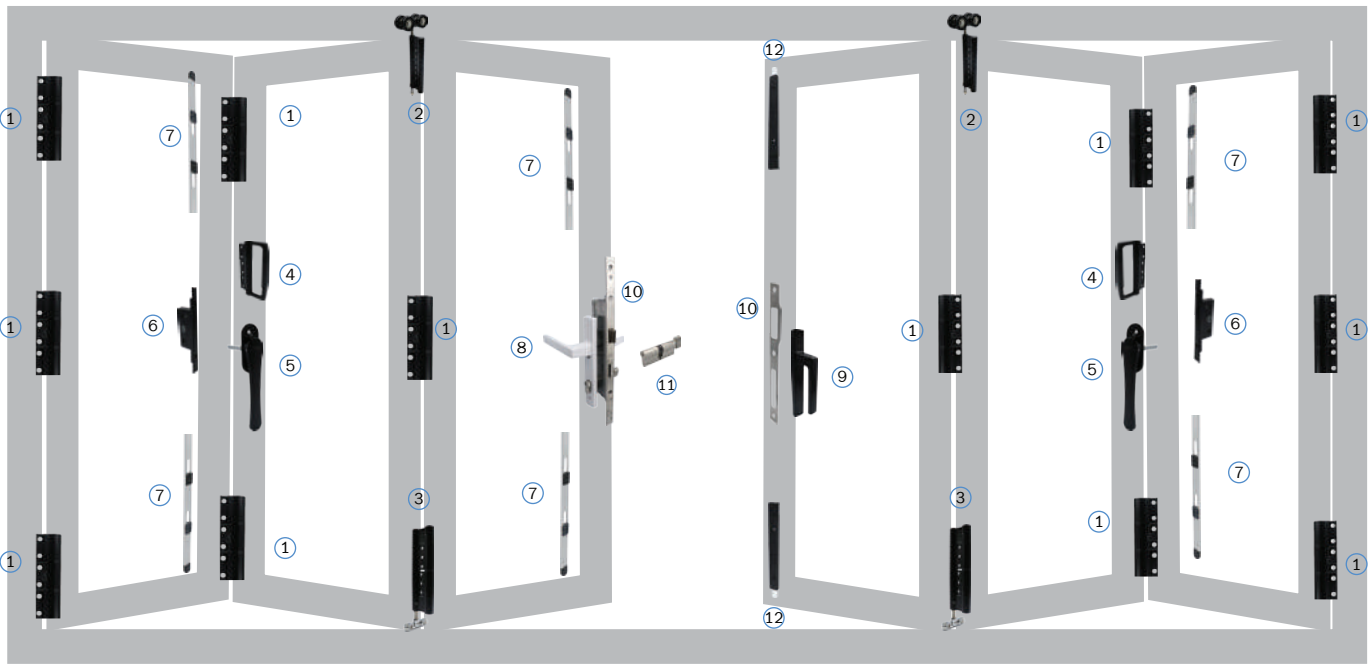

บานพับย่น 6-3-3 (N)

ลำดับ	รูป	ชื่อสินค้า	รหัสสินค้า	จำนวน
1		บานพับข้าง P.33	200-FXZ11	12
2		บานพับล๊อบน P.34	200-FXZ1B	2
3		บานพับล๊อล่าง P.34	200-FXZ5B	2
4		บานพับมือดึง P.33	200-FXZ12	2
5		มือจับปากเปิด P.8	200-T28DL45	2
6		CDQ-20 P.71	CDQ-20	2
7		ก้านกลอนมีนียบานพับย่นยาว 1 เมตร "....." 1.5 เมตร "....." 1.8 เมตร "....." 2 เมตร P.84	200-FXZ6-100 200-FXZ6-150 200-FXZ6-180 200-FXZ6-200	- 6 - -
8		มือจับเซาควายแบบเหลี่ยมรูกกลาง P.11	030-02	1
9		มือจับเซาควายดัดมีแบบเหลี่ยมรูกกลาง P.11	030-0-02	1
10		เสื่อกุญแจ 3585 สำหรับล็อกหลายจุด+เป็นล็อก เสื่อกุญแจแบบ 2 ทาง แบบล็อกหลายจุด+เป็นล็อก P.66 P.65	030-3585-U 200-3585-2	1
11		ใส่กุญแจ 75 มม. P.67	030-75	1
12		กลอนล็อกประตูบานคู่ยุโรป P.87	200-174	2
13		ยางบานพับฐานแข็ง ยางบานพับ EPDM ยางลูกโป่งฐานแข็ง (100 ม.) ยางลูกโป่งฐานแข็ง (100 ม.) P.101	015-12PB50 015-EPDM-58 015-TPVSR68 015-TPVSR69	1