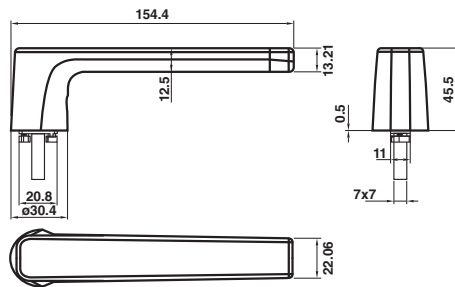

200-T28DL45 มือจับปากเปิด

200-T28DL75 มือจับปากเปิดแกนยาว 75 มม.

สี

200-T34 มือจับฝัง

สี