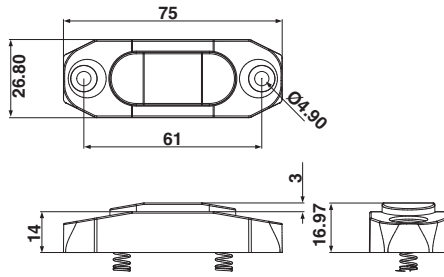

200-FK-5 ยางกันชนแม่เหล็กบานเฟี้ยม (คู่)