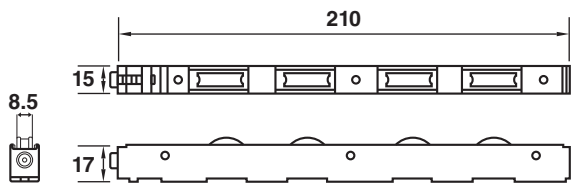

050-00 ล้อบานเลื่อนคู่แบบยาว (70-80 KG) (ระบุตามสั่ง)

050-06 ล้อบานเลื่อน 4 ล้อ (70-80 KG)

\*สีอาจจะแตกต่างจากของจริง

**050-1517-4 ล้อตลับสแตนเลส 4 ล้อ (15x17) (70-80 KG)**

**050-1520-4 ล้อตลับสแตนเลส 4 ล้อ (15x21) (70-80 KG)**