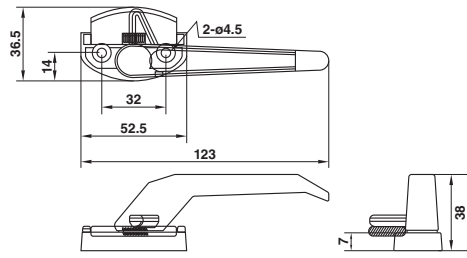

# มือจับบานกระทุ้ง

Casement Window Handle

มือจับบานกระทุ้ง

COLLECTION

010 มือจับบานกระทุ้ง (แป้นพับ)

012 มือจับบานกระทุ้ง (หลังดำ/หลังขาว)

014 มือจับบานกระทุ้งหางกลม

016 มือจับบานกระทุ้งท้ายรู