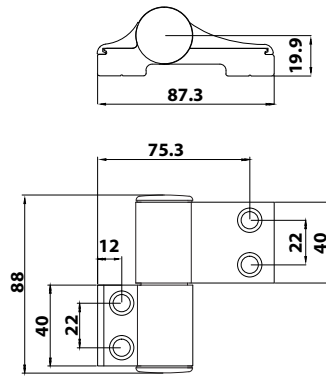

040 บานพับข้อเสื่อ

สี ■ □