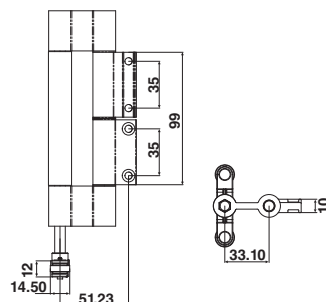

*สีอาจจะแตกต่างจากของจริง