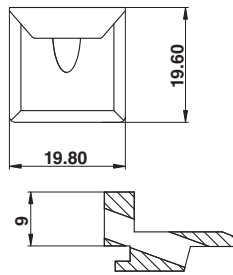

0202-00 รับล็อกบานเปิดยูโรตัวใหญ่