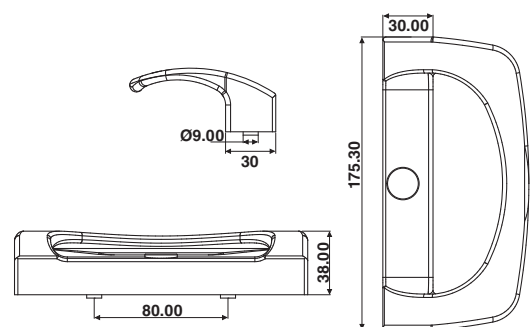

205-D4 มือจับหุ้ซงเรียบไม่มีรู PBM

*สีอาจแตกต่างจากของจริง