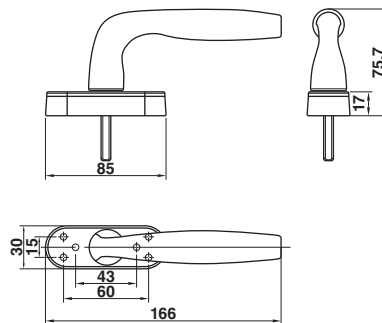

020-05 มือจับมัลติพอยท์ แบบหลบมุ้ง

สี ■ □

020-055 มือจับมัลติพอยท์ ตัวใหญ่

สี ■ □

\*สีอาจจะแตกต่างจากของจริง

020-06 มือจับมัลติพอยท์ แบบคัมมี่

020-07 มือจับมัลติพอยท์ 180 องศา

020-08 มือจับมัลติพอยท์ แบบแกนเหลี่ยม รูน้ยม ล็อกสีดำ (ระบุตามสั่ง)