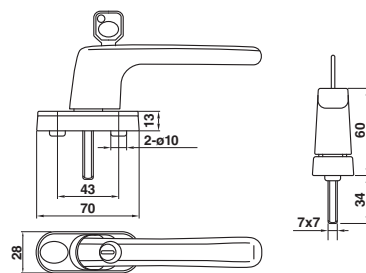

020-05 มือจับมัลติพอยท์ แบบหลบมุ้ง

สี ■ □

020-055 มือจับมัลติพอยท์ ตัวใหญ่

สี ■ □

\*สีอาจจะแตกต่างจากของจริง

020-06 มือจับมัลติพอยท์ แบบคัมมี่

020-07 มือจับมัลติพอยท์ 180 องศา

020-08 มือจับมัลติพอยท์ แบบแกนเหลี่ยม รูน้ยม ล็อกสีดำ (ระบุตามสั่ง)