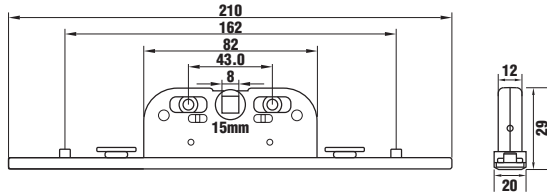

CDQ-30B CDQ-30 สีดำ

CDQ-30S CDQ-30 สีอสู

CDQ-35B CDQ-35 สีดำ

CDQ-7x80 แกนเหล็ยม 7x80 มม.

CDQ-8x80 แกนเหล็ยม 8x80 มม.

\*สีอาจแตกต่างจากของจริง

CDQ-15SS CDQ-15 สีสแตนเลส

CDQ-20SS CDQ-20 สีสแตนเลส