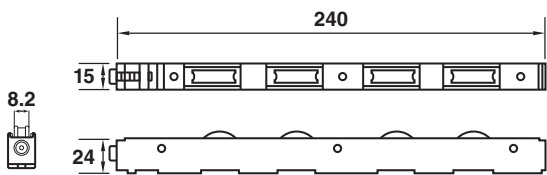

050-1524-4 ล้อตลับสแตนเลส 4 ล้อ (15x24) (70-80 KG)