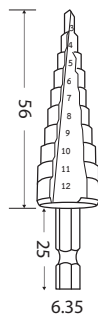

304-1812 ดอกเจดีย์ 18-12

*สีอาจจะแตกต่างจากของจริง