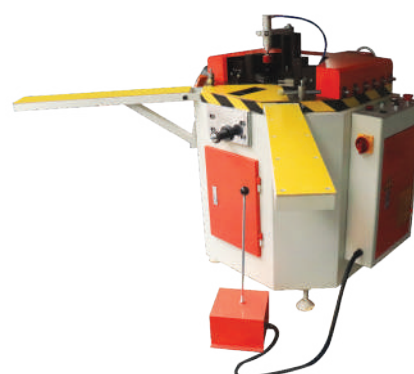

200-300x105245 เครื่องปั๊มรู
(LxWxH) 500x500x800 มม.

200-300*200 เครื่องปั๊มลม 2.2 KW
(LxWxH) 1,800x710x1,220 มม.

200-300*380 เครื่องปั๊มลม 7.5 KW
(LxWxH) 1,500x550x1,580 มม.

200-M90X220L-14 เครื่องตัดอลูมิเนียม 45/90 ขนาดใบ 14”
(LxWxH) 1,300x840x1,550 มม.