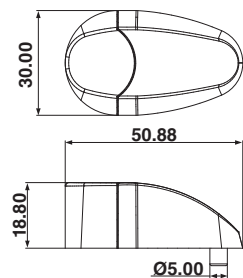

200-FK ยางกันชน

สี ■ ■ ■

*สีอาจจะแตกต่างจากของจริง