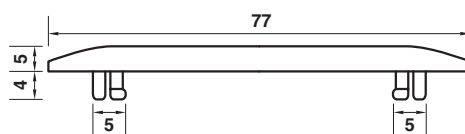

200-100.2 ฝาพลาสติกครอบตัวที่

*สีอาจจะแตกต่างจากของจริง