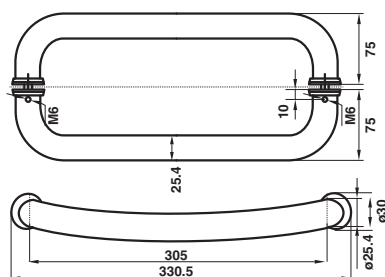

201-117-01 มือจับสแตนเลสธรรมดา