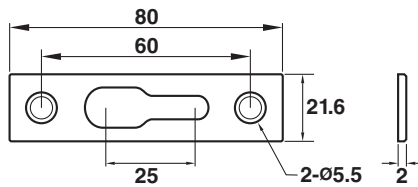

0202-U12 เป็นรับล็อกสแตนเลส U12 (มีนี่อต)