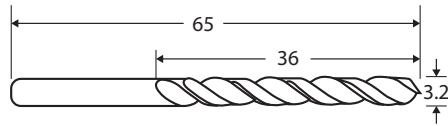

304-18-ต ดอกสว่านอย่างดี 1/8