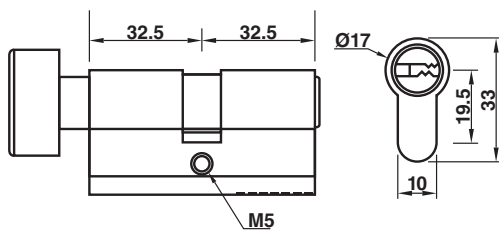

030-65 เสือกุญแจ 65 มม.