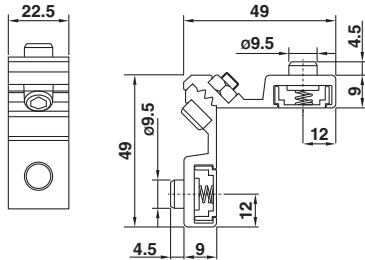

015-105225 มุมมิเนี่ยมสปีก๊อต