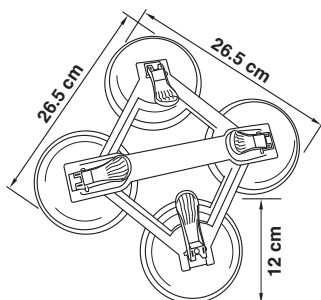

0213-04 ยางคูด 4 ตา

*สีอาจจะแตกต่างจากของจริง