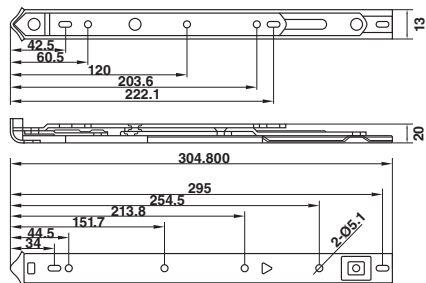

304-13512 บานพับบานกระทุ้ง ยูโรร่องซี่ 12 (คู่)