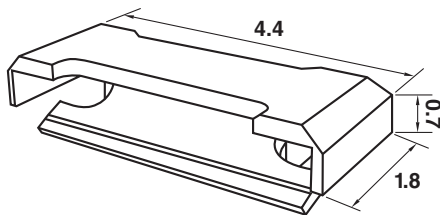

200-102.1 ยางปิดรูน้ำออก

200-103 ยางปิดรูน้ำเข้า