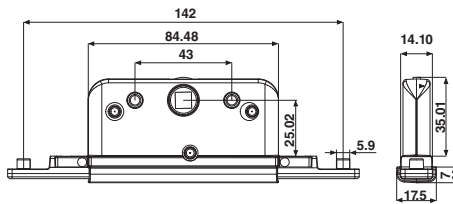

CDQ-25S CDQ-25 สีอลูมิเนียม