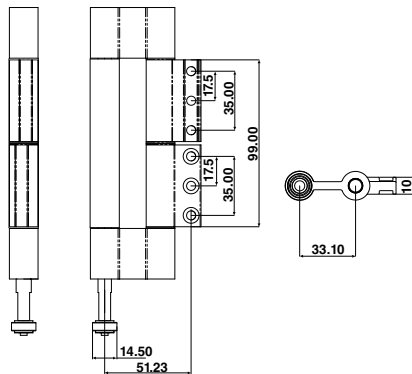

200-FXZ5B-1 บานพับล้อล่าง แบบข้าง

200-FXZ5B บานพับล้อล่าง