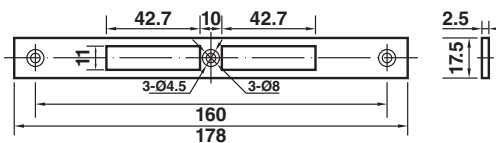

0202-U13 เป็นรับล็อกบานเลื่อนสแตนเลส U13

030-201SS เป็นรับล็อกเสื่อฤดูแจแบบเรียบ

200-AM526-9A เป็นรับล็อกเสื่อฤดูแจ

200-DMS20B ฝาเสื่อฤดูแจ

200-SK10 เป็นรับล็อก

*สีอาจจะแตกต่างจากของจริง