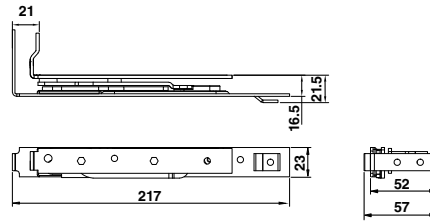

3042210 บานพับสแตนเลสสำหรับมุ้ง แบบซ่อน 8”