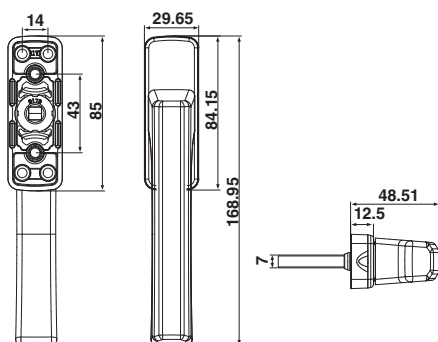

020-14 มือจับมัลติพอยท์ รุ่น 14 แกนเหลี่ยม

สี ■ □

*สีอาจแตกต่างกันจากของจริง