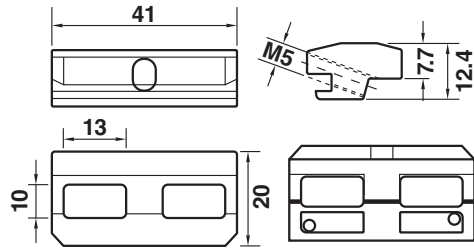

200-SK20-1 แป้นรับลิ้นล็อก CDG30-1