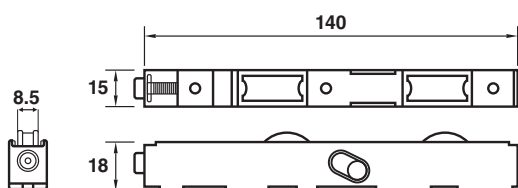

050-1518-2 ล้อตลับสแตนเลสคู่ (15x17) (35-40 KG)