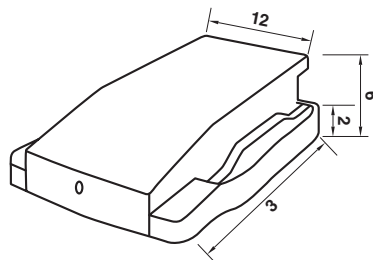

200-100.1 พลาสติกกันเสียง

200-100.2 ฝาพลาสติกครอบตัวที่