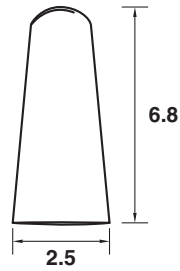

PS-18 ยางกันชนกลมยาว