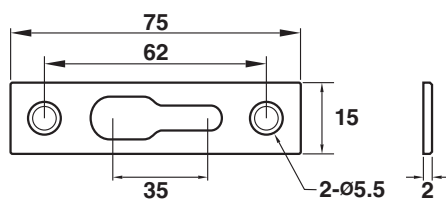

0202-U12.1 เป็นรับล็อกสแตนเลส U12.1