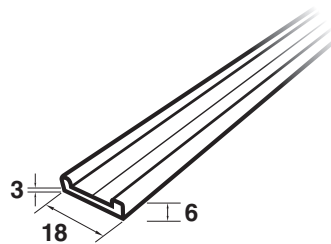

# เส้นมึนิยม

Aluminum line

COLLECTION

0202-300C เส้นมีเนียม C 3.0 เมตร

0202-300B เส้นมีเนียม C 3.0 เมตร สีดำ

0202-300N เส้นมีเนียม N 3.0 เมตร

200-300CB เส้นพลาสติก สีดำ แบบ C 3 เมตร

\*สีอาจจะแตกต่างจากของจริง