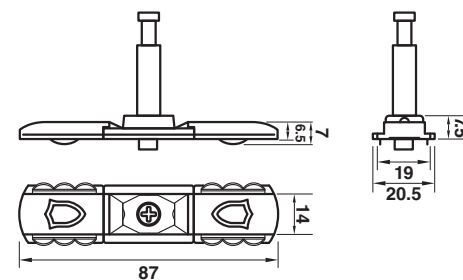

0202-U10.3 ปุ่มเสริมมือจับตู้กดแบบบานเลื่อน

*สีอาจจะแตกต่างจากของจริง