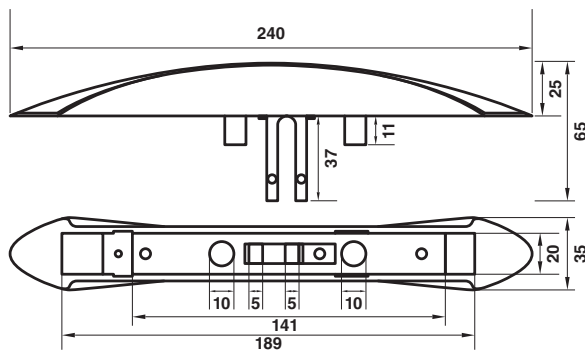

\*สีอาจจะแตกต่างจากของจริง

026-B มือจับกระบอกสีดำ 100 ซม.

200-175A มือจับล็อกแบบโค้งขนาดใหญ่

HD110-2530545 มือจับประตูห้องน้ำ