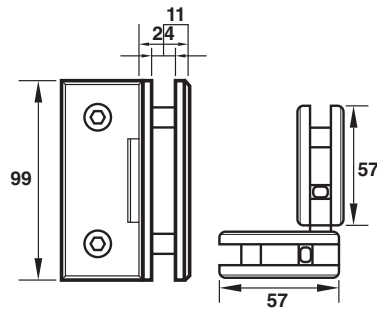

SC-3049 บานพับประตูกระจกห้องน้ำ 3049 (90 องศา)