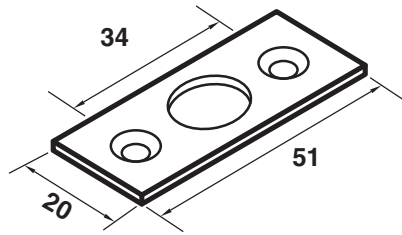

200-101 พลาสติกติดก้านกลอน