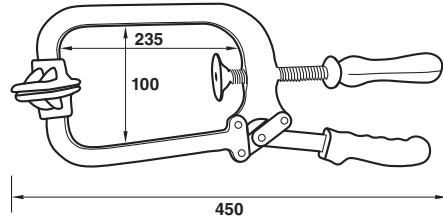

M-3x135 คีมดึงมุ้ง