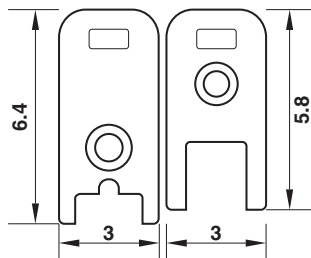

200-104.2 ฝาปิดเสาเขียว (ของนอก-ยูโร) PBM