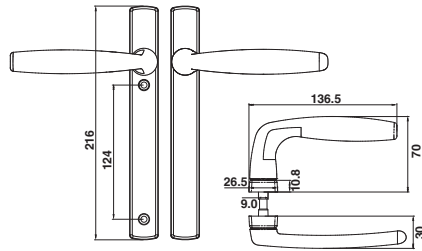

สี ■ □

030-0-02 มือจับเขาควยดัดมี แบบเหลี่ยม

สี ■ □

030-03 มือจับเขาควย รุกกลางหลบมุ้ง

สี ■ □

\*สีอาจจะแตกต่างจากของจริง

030-0-03 มือจับเขาควางคัมมี หลบมุง

030-05 มือจับเขาควาง แบบเหลี่ยมรูกลางซาสาร่า