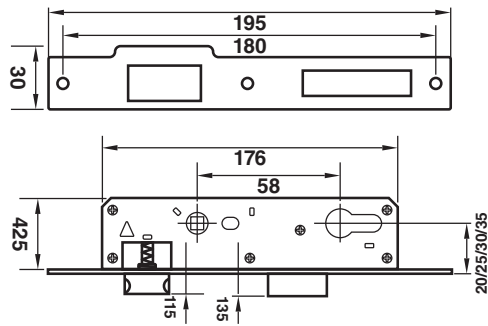

030-2085 เสื่อกุญแจ 20x85