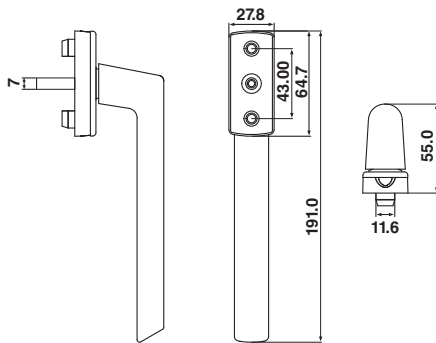

020-12 มือจับมัลติพอยท์ รุ่นก้านยาว แกนเหลี่ยม

สี ■ □