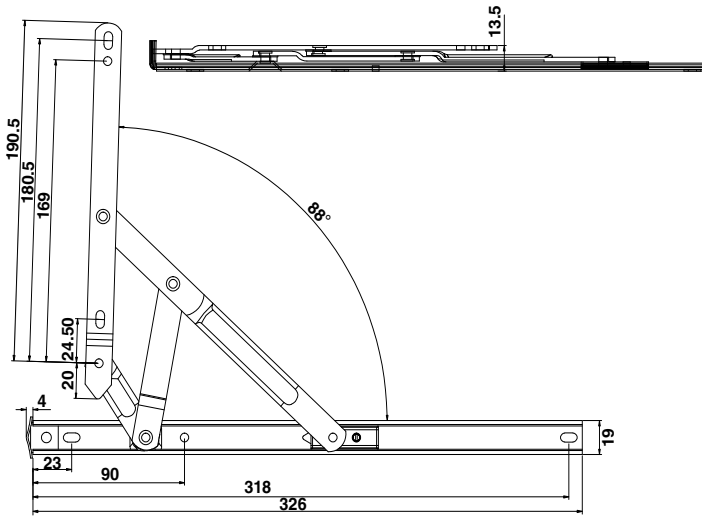

# บานพับสแตนเลส

Stainless Steel Friction Stay (Hinge)

COLLECTION

201-6 บานพับบานกระทุ้ง 6"

201-8 บานพับบานกระทุ้ง 8"

201-10 บานพับบานกระทุ้ง 10"

\*สีอาจจะแตกต่างจากของจริง

201-12 บานพับบานกระทุ้ง 12”