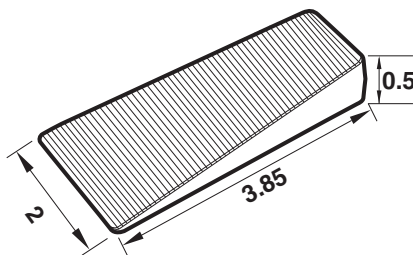

PBM-W-001 ลิ่มพลาสติก 1.5 สีขาว