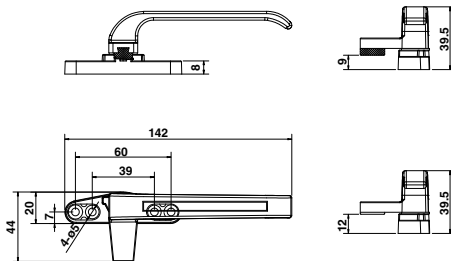

# มือจับบานกระทุ้ง

Casement Window Handle

มือจับบานกระทุ้ง

COLLECTION

010 มือจับบานกระทุ้ง (แป้นพับ)

012 มือจับบานกระทุ้ง (หลังดำ/หลังขาว)

014 มือจับบานกระทุ้งหางกลม

016 มือจับบานกระทุ้งท้ายรู