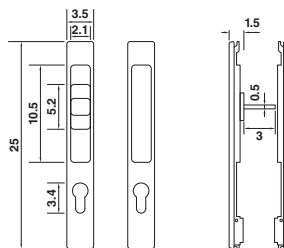

030-2785SL-B มือจับฝั้แบบเรียบคู่ใส่กุญแจ 2785