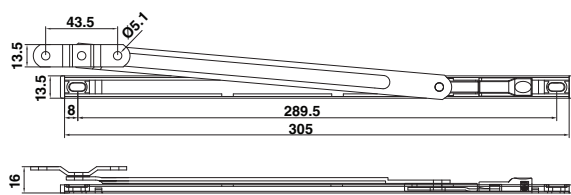

3042210 บานพับสแตนเลสสำหรับมุ้ง แบบซ่อน 8”

3042210.1 บานพับสแตนเลสสำหรับมุ้ง แบบซ่อน 8”

304-180\*80 บานพับซ่อน 180 องศา

2011810 แขนค้ำบานเปิด 18x10

2011812 แขนค้ำบานเปิด 18x12

2011814 แขนค้ำบานเปิด 18x14

30413512 แขนค้ำยุโรปแบบล็อกหลายจุด 12"