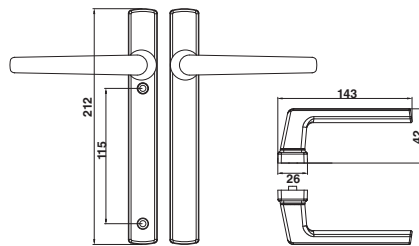

030-0-05 มือจับเขาควางคัมมี แบบเหลี่ยมรูกลางซาสาร่า