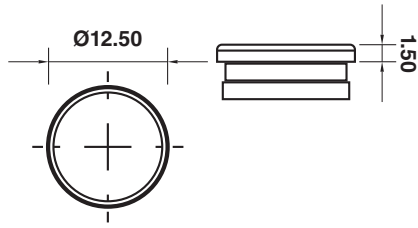

PBM-0-B ยางอุดรู AT

สี ■ □