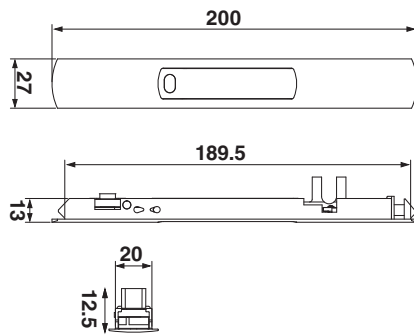

199-01 มือจับมัลติพอยท์ล็อก 199

สี ■ □ ▒