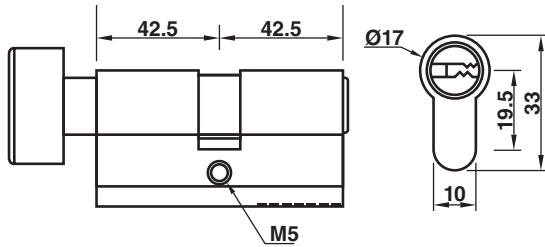

030-65 เสือกุญแจ 65 มม.

030-70 เสือกุญแจ 70 มม. (ระบุตามสั่ง)

\*สีอาจจะแตกต่างจากของจริง

030-75 ไม้กฤษแจ 75 มม.

030-85 ไม้กฤษแจ 85 มม.

030-75 (31+44) ไม้กฤษแจ 75 มม. (31+44)

030-75 (44+31) ไม้กฤษแจ 75 (44+31) ล็อกด้านใน