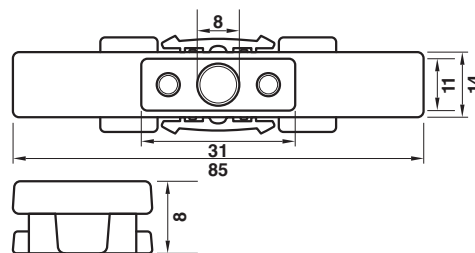

0202-U10.2 ตัวต่อกลาง Middle wasp