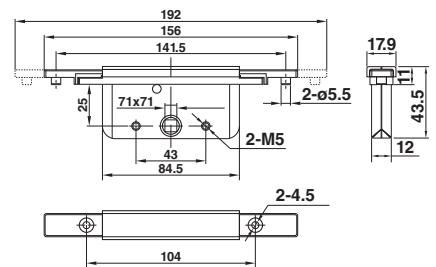

CDQ-35B CDQ-35 สีดำ