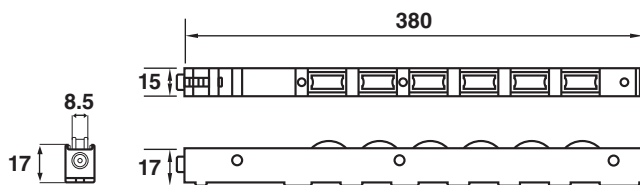

050-1517-6 ล้อตลับสแตนเลส 6 ล้อ (15x17) (150 KG)