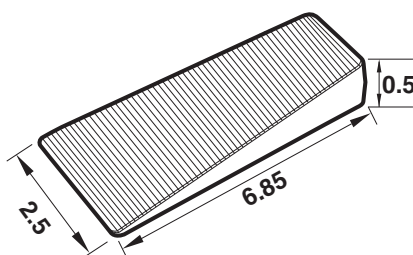

PBM-002 ลิ่มพลาสติก 3 สีขาว/สีดำ

*สีอาจจะแตกต่างจากของจริง