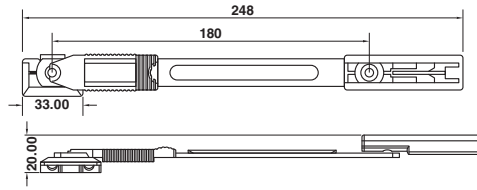

30415508 แขนค้ำยัน 8"