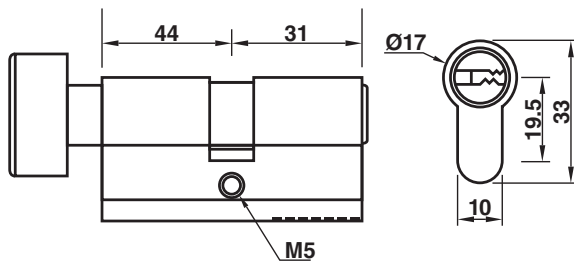

030-65 เสือกุญแจ 65 มม.

030-70 เสือกุญแจ 70 มม. (ระบุตามสั่ง)

\*สีอาจจะแตกต่างจากของจริง

030-75 ไม้กฤษแจ 75 มม.

030-85 ไม้กฤษแจ 85 มม.

030-75 (31+44) ไม้กฤษแจ 75 มม. (31+44)

030-75 (44+31) ไม้กฤษแจ 75 (44+31) ล็อกด้านใน