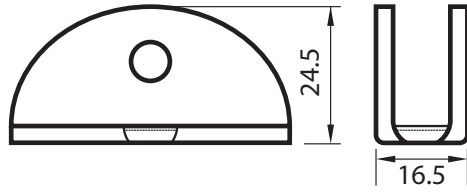

## Glass Door Clamp

COLLECTION

SC-501-12 ตัวยึดกระจกห้องน้ำ ร่อง 12 มม.

---

SC-506 ตัวยึดกระจกห้องน้ำ

---

SC-506-12 ตัวยึดกระจกห้องน้ำ

---