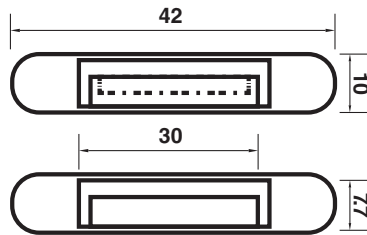

200-102 ออโต้วาว ยางปิดรูน้ำออก