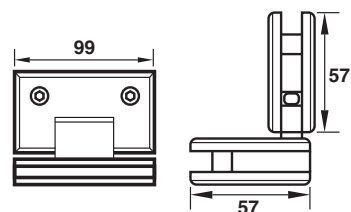

SC-3041 บานพับประตูกระจกห้องน้ำ 3041 (135 องศา)

SC-3041V บานพับประตูกระจกห้องน้ำ 3041 (135 องศา) ตัวใหญ่

SC-3049 บานพับประตูกระจกห้องน้ำ 3049 (90 องศา)

SC-3049V บานพับประตูกระจกห้องน้ำ 3049 (90 องศา) ตัวใหญ่