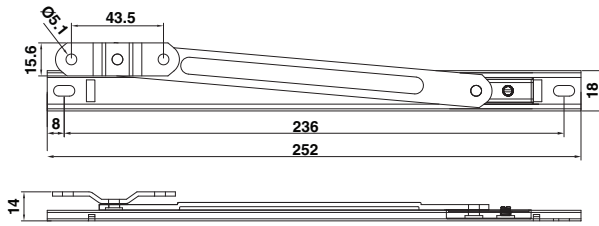

3042210 บานพับสแตนเลสสำหรับมุ้ง แบบซ่อน 8”

3042210.1 บานพับสแตนเลสสำหรับมุ้ง แบบซ่อน 8”

304-180\*80 บานพับซ่อน 180 องศา

2011810 แขนค้ำบานเปิด 18x10

2011812 แขนค้ำบานเปิด 18x12

2011814 แขนค้ำบานเปิด 18x14

30413512 แขนค้ำยุโรปแบบล็อกหลายจุด 12"