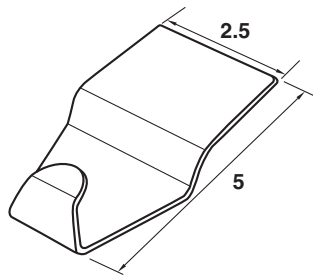

116-005 ตะขอตรงสแตนเลสแปะ 40 มม. 5 รู

116-004 ตะขอสแตนเลส 2 งอ 36 มม.