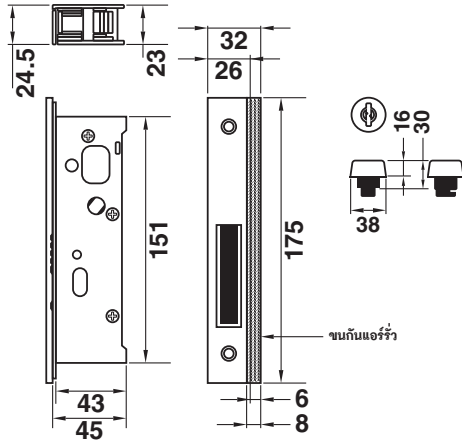

5168-01 กุญแจบานเลื่อน PBM ขอบปิด