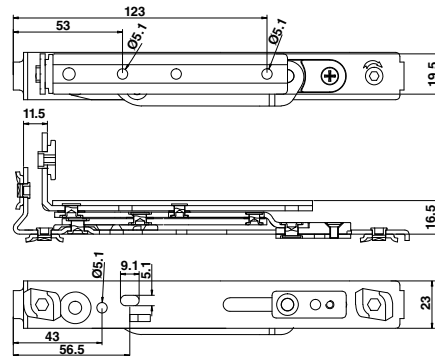

3042210.1 บานพับสแตนเลสสำหรับมุ้ง แบบซ่อน 8”