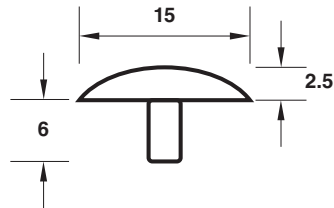

PBM-EPM ยางปิดหัวน็อต สีขาว/สีดำ/สีอลู/สีชา

สี ■ □ ■ ■