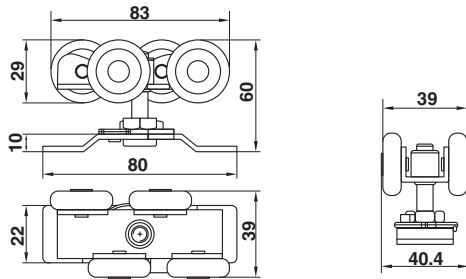

# Hanging Roller

ล้อรางแขวน

*Hanging Roller*

050-09 ล้อรางแขวน (คู่)

050-09-1 ล้อรางแขวนเดี่ยว

050-09-2 ไกด์กันแกว่ง

050-09-3 ล้อรางแขวน 6 ล้อ

\*สีอาจจะแตกต่างจากของจริง