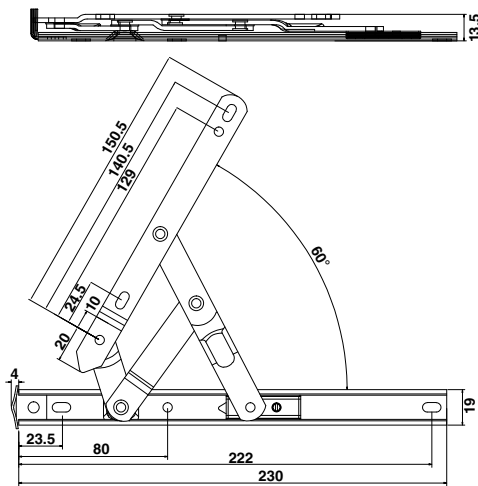

# บานพับสแตนเลส

Stainless Steel Friction Stay (Hinge)

COLLECTION

201-6 บานพับบานกระทุ้ง 6"

201-8 บานพับบานกระทุ้ง 8"

201-10 บานพับบานกระทุ้ง 10"

\*สีอาจจะแตกต่างจากของจริง

201-12 บานพับบานกระทุ้ง 12”