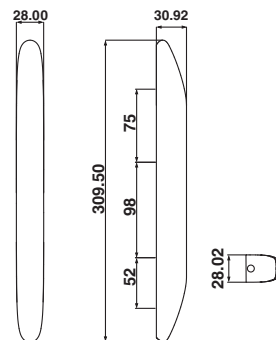

208-04 มือจับด้ามมีหัวรถไฟ