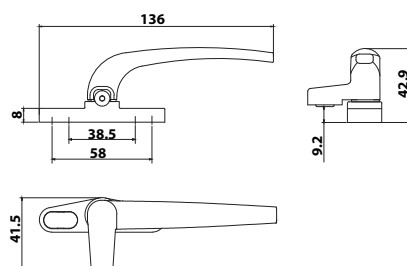

019 มือจับบานกระทุ้งหางกลม (ลูกกลิ้ง)

*สีอาจจะแตกต่างจากของจริง