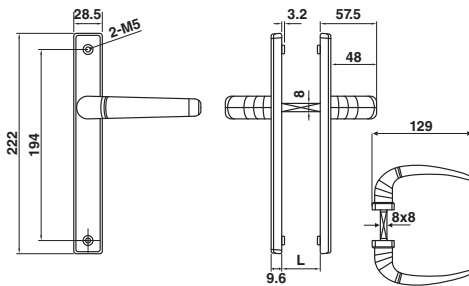

030-0 มือจับเขาควยดัดมี

สี ■ □