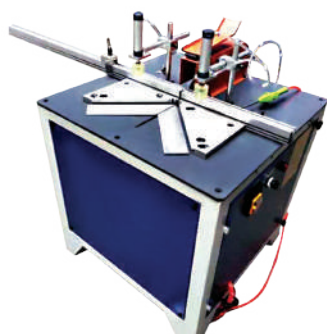

200-300\*380 เครื่องปั๊มลม 7.5 KW  
(LxWxH) 1,500x550x1,580 มม.

200-300\*6 เครื่องปั๊มรูก้านสไลด์ ซีกรูป  
(LxW) 503x200 มม.

200-M90X220L-14 เครื่องตัดอลูมิเนียม 45/90 ขนาดใบ 14”  
(LxWxH) 1,300x840x1,550 มม.