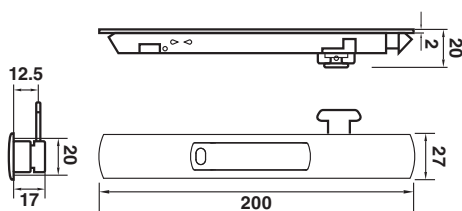

199-01 มือจับซิงเกิ้ลพอยท์ล็อก 199

สี ■ □

*สีอาจแตกต่างจากของจริง