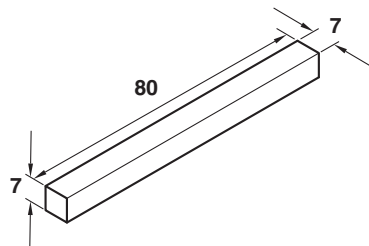

CDQ-30B CDQ-30 สีดำ

CDQ-30S CDQ-30 สีอสู

CDQ-35B CDQ-35 สีดำ

CDQ-7x80 แกนเหล็ยม 7x80 มม.

CDQ-8x80 แกนเหล็ยม 8x80 มม.

\*สีอาจแตกต่างจากของจริง

CDQ-15SS CDQ-15 สีสแตนเลส

CDQ-20SS CDQ-20 สีสแตนเลส