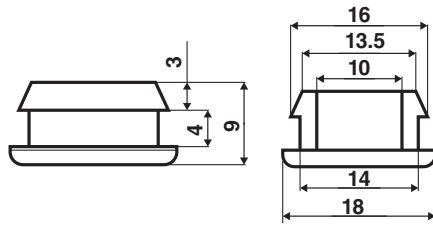

PBM-0-B-1 ยางอุดรู สีขาว/สีดำ/สีอลู/สีชา

สี ■ □ ■ ■