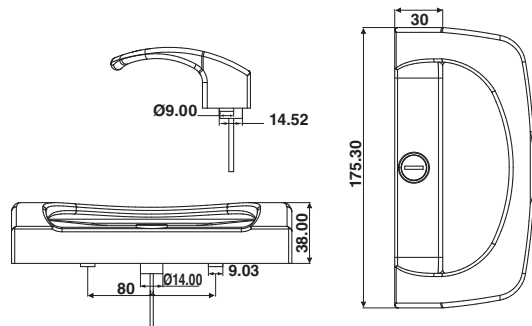

203-03 มือจับ D ใหญ่ คู่ ไม่มีกุญแจ

สี ■ □

203-04 มือจับ D ใหญ่ คู่ มีกุญแจ

สี ■ □

\*สีอาจจะแตกต่างจากของจริง

205-D1 มือจับหุ้ซงตัวล้อก PBM

205-D2 มือจับหุ้ซงกุญแจ PBM

205-D3 มือจับหุ้ซงเรียบมีรู PBM