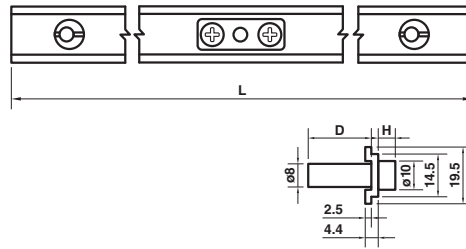

# เส้นมึนิยม

Aluminum line

COLLECTION

0202-300C เส้นมีเนียม C 3.0 เมตร

0202-300B เส้นมีเนียม C 3.0 เมตร สีดำ

0202-300N เส้นมีเนียม N 3.0 เมตร

200-300CB เส้นพลาสติก สีดำ แบบ C 3 เมตร

\*สีอาจจะแตกต่างจากของจริง