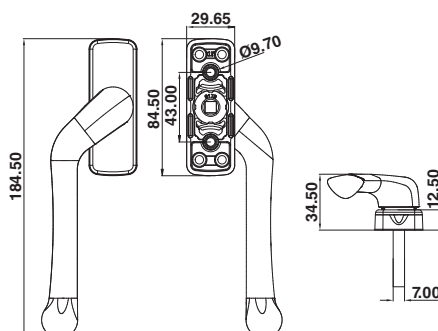

020-09 มือจับมัลติพอยท์ แกนเหลี่ยม แบบหลบมุ้ง มีชาย-ขวา

*สีอาจจะแตกต่างจากของจริง