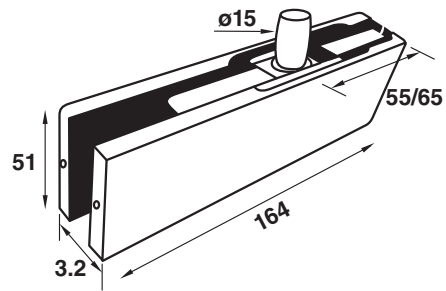

SC-30 หนีบช่องแสงบน