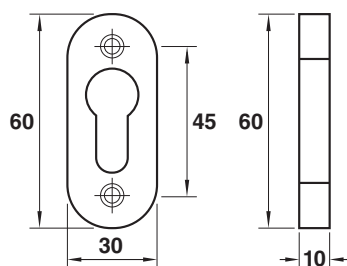

\*สีอาจจะแตกต่างจากของจริง

030-2\*65 ใส้กุญแจ 2-ข้าง 65 มม.

030-2\*75 ใส้กุญแจ 2-ข้าง 75 มม.

030-88 ฝาครอบใส้กุญแจ

030-88-SS ฝาครอบใส้กุญแจ

\*สีอาจจะแตกต่างจากของจริง

030-PV-U ปลอกถ้วยพลาสติก (แบบล็อกหลายจุด)