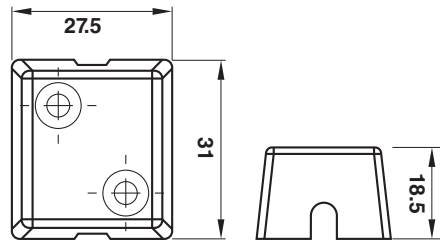

PS-15 ยางกันชนสี่เหลี่ยม