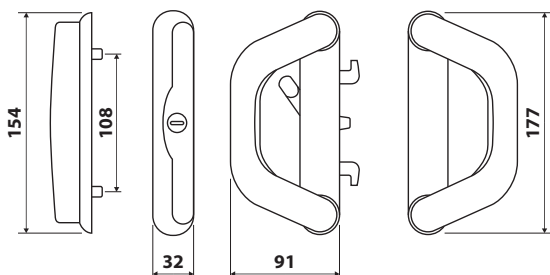

203-04 มือจับ D ใหญ่ คู่ มีกุญแจ

สี ■ □

*สีอาจจะแตกต่างจากของจริง