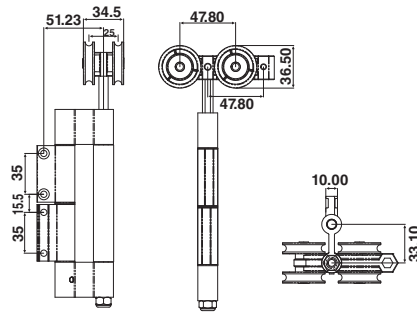

สี ■ □

200-FXZ1B-1 บานพับล้อบน แบบข้าง

สี ■ □

\*สีอาจจะแตกต่างจากของจริง

200-FXZ1B บานพับล้อบน

200-FXZ1B-SS ล้อบนสแตนเลส

200-FXZ5B-1 บานพับล้อล่าง แบบข้าง

200-FXZ5B บานพับล้อล่าง