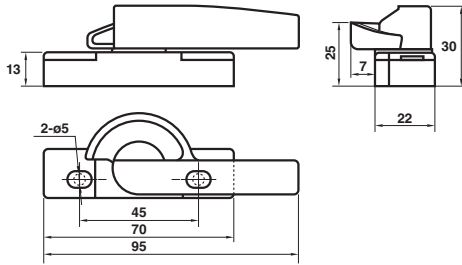

# ล๊อคกลางเสาเกี่ยว

Crescent Lock

ล๊อคกลางเสาเกี่ยว

COLLECTION

116 ล็อกกลางเสาเกี้ยว (ตัวโต) ซ้าย-ขวา

สี

117 ล็อกกลางเสาเกี้ยว (ทางสั้น) ซ้าย-ขวา

สี