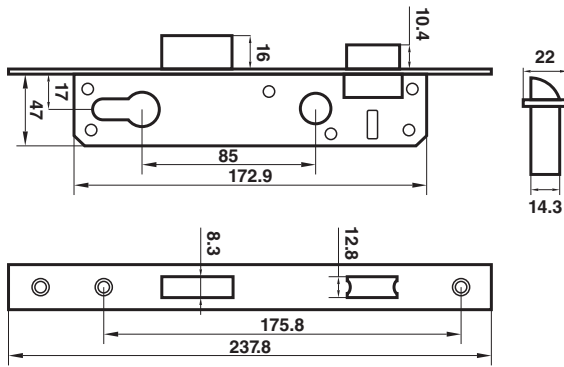

030-3585 ^สเสื่อกุญแจ 35x85

200-3585-2 ^สเสื่อกุญแจแบบ 2 ทาง แบบล็อกหลายจุด