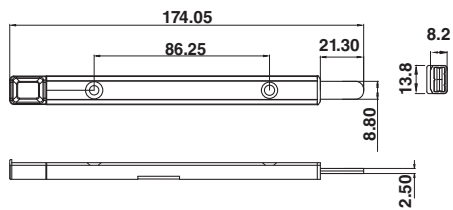

200-174 กลอนล็อกประตูบานคู่โยโร