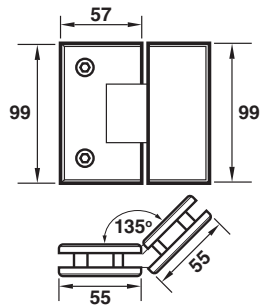

SC-3041 บานพับประตูกระจกห้องน้ำ 3041 (135 องศา)