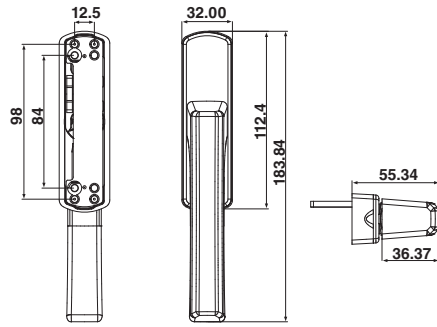

020-15 มือจับมัลติพอยท์ รุ่น 15 แกนพ็อก (ระบุตามสั่ง)