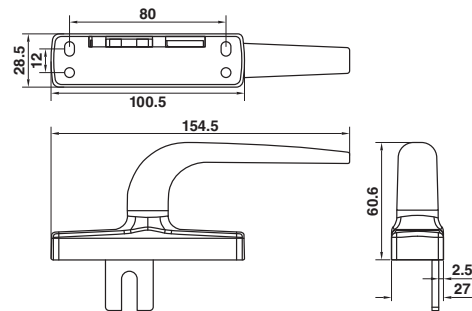

020-01 มือจับมัลติพอยท์

สี