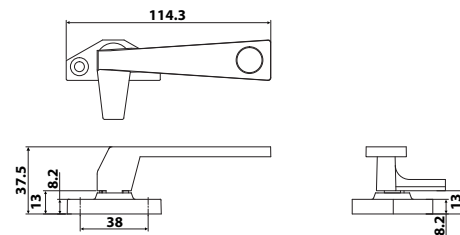

# มือจับบานกระทุ้ง

Casement Window Handle

มือจับบานกระทุ้ง

COLLECTION

010 มือจับบานกระทุ้ง (แป้นพับ)

012 มือจับบานกระทุ้ง (หลังดำ/หลังขาว)

014 มือจับบานกระทุ้งหางกลม

016 มือจับบานกระทุ้งท้ายรู