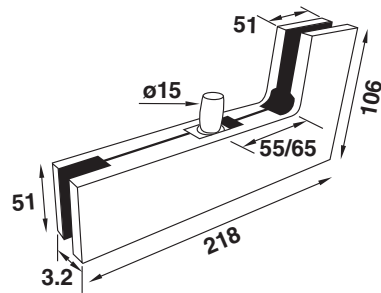

SC-40 หนีบช่องแสงบนและข้าง