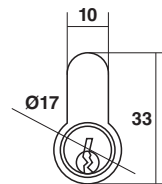

030-2*75 ใส้กุญแจ 2-ข้าง 75 มม.