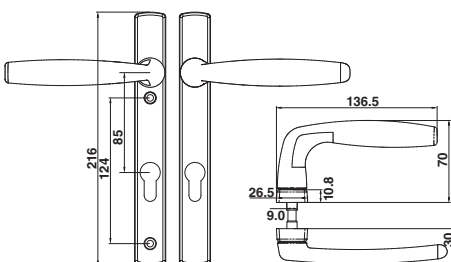

สี ■ □

030-0-02 มือจับเขาควยดัดมี แบบเหลี่ยม

สี ■ □

030-03 มือจับเขาควย รุกกลางหลบมุ้ง

สี ■ □

\*สีอาจจะแตกต่างจากของจริง

030-0-03 มือจับเขาควางคัมมี หลบมุง

030-05 มือจับเขาควาง แบบเหลี่ยมรูกลางซาสาร่า