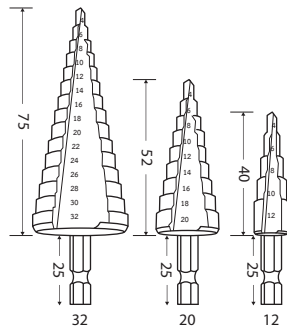

304-1811 ดอกเจดีย์แบบชุด

304-1812 ดอกเจดีย์ 18-12

*สีอาจจะแตกต่างจากของจริง