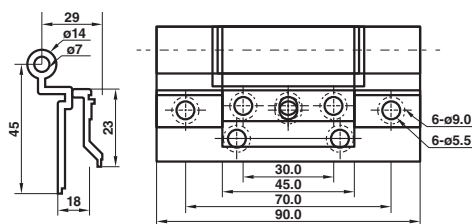

HINGE-10 บานพับประตูบานเปิด C groove