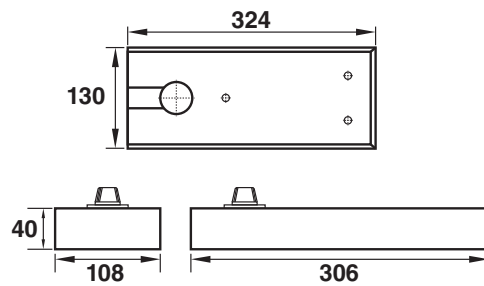

SC-34-25 โฉก้อัฒบานเปลือยฝังพื้น