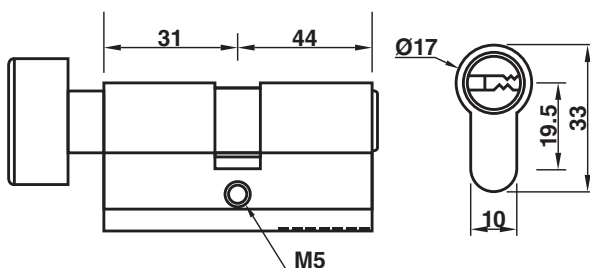

030-65 เสือกุญแจ 65 มม.

030-70 เสือกุญแจ 70 มม. (ระบุตามสั่ง)

\*สีอาจจะแตกต่างจากของจริง

030-75 ไม้กฤษแจ 75 มม.

030-85 ไม้กฤษแจ 85 มม.

030-75 (31+44) ไม้กฤษแจ 75 มม. (31+44)

030-75 (44+31) ไม้กฤษแจ 75 (44+31) ล็อกด้านใน