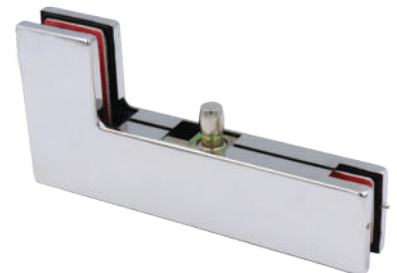

SC-40 หนีบช่องแสงบนและข้าง