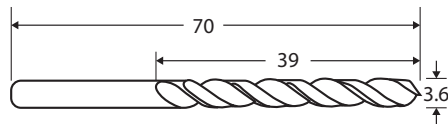

304-964-ต ดอกสว่านอย่างดี 9/64