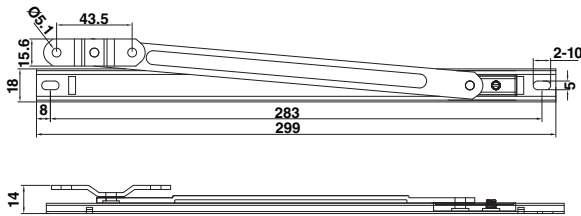

3042210 บานพับสแตนเลสสำหรับมุ้ง แบบซ่อน 8”

3042210.1 บานพับสแตนเลสสำหรับมุ้ง แบบซ่อน 8”

304-180\*80 บานพับซ่อน 180 องศา

2011810 แขนค้ำบานเปิด 18x10

2011812 แขนค้ำบานเปิด 18x12

2011814 แขนค้ำบานเปิด 18x14

30413512 แขนค้ำยุโรปแบบล็อกหลายจุด 12"