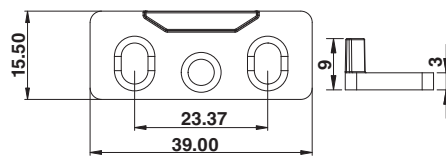

0202-00 รับล็อกบานเปิดยูโรตัวใหญ่

0202-U03C เป็นรับล็อกบานเลื่อนสแตนเลส U03C

0202-U05 เป็นรับล็อกบานเลื่อน U05

0202-09 เป็นรับล็อก 09 มม.

0202-U09 เป็นรับล็อกบานเลื่อน U09

*สีอาจจะแตกต่างจากของจริง