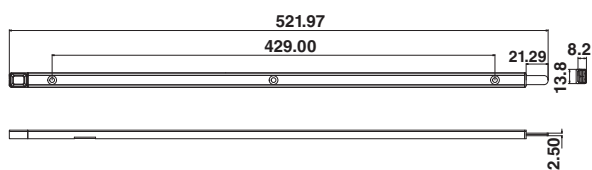

*สีอาจจะแตกต่างจากของจริง