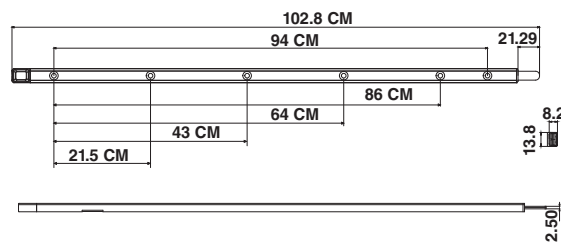

200-1002 กลอนล็อกประตูบานคู่ยูโร