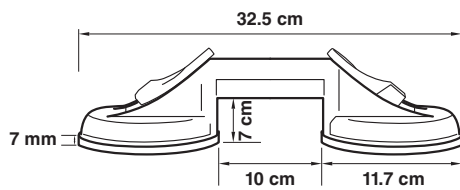

013-W-2 ยางคูด 2 ตา สีเงิน