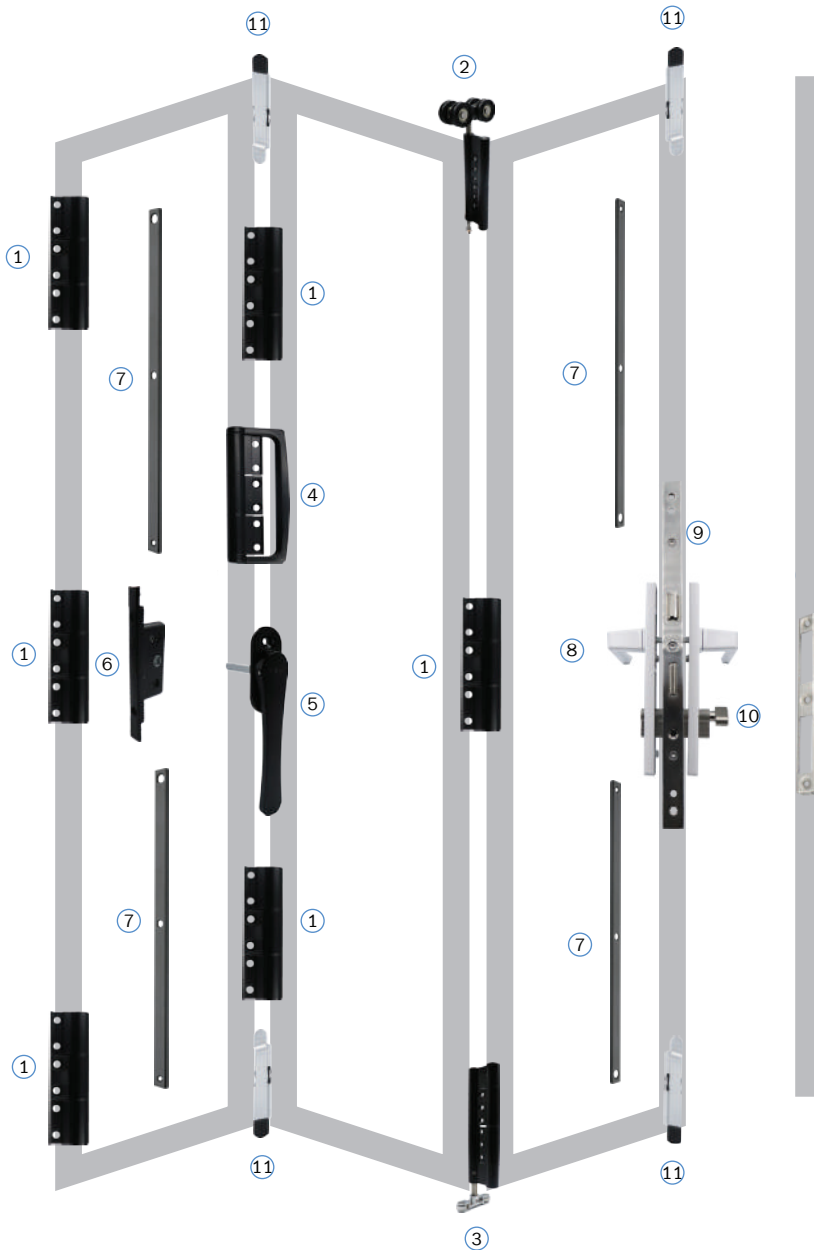

# บานพับยัม 3-3-0 (ค)

No.	ชื่อสินค้า	จำนวน
1	บานพับข้าง 200-FXZ-11 <small>P.33</small>	6
2	บานพับล๊อบน 200-FXZ1B <small>P.34</small>	1
3	บานพับล๊อล่าง 200-FXZ5B <small>P.34</small>	1
4	บานพับมือดึง 200-FXZ12 <small>P.33</small>	1
5	มือจับปากเปิด 200-T28DL45 <small>P.8</small>	1
6	CDQ-20 <small>P.71</small>	1
7	เส้นนิยัมยาว 3 เมตรแบบ C 0202-300B <small>P.90</small>	2
8	มือจับเขาควย แบบเหลี่ยมรูกกลาง 030-02 <small>P.11</small>	1
9	เส้กุกญแจแบบ 2 ทาง แบบลือก หลายจุด + แป้นลือก 200-3585-2 <small>P.65</small>	1
10	ใส่กุกญแจ 75 มม. 030-75 <small>P.67</small>	1
11	ปลายก้านลือก พร้อมรางบานพับยัม 200-CDG30 <small>P.88</small>	4
12	ยางบานพับยัมฐานแข็ง 015-12PB50 ยางบานพับยัม EPDM 015-EPDM-58 ยางลือกป้องกันแข็ง (100 ม.) 015-TPVSR68 ยางลือกป้องกันแข็ง (100 ม.) 015-TPVSR69 <small>P.101</small>	1