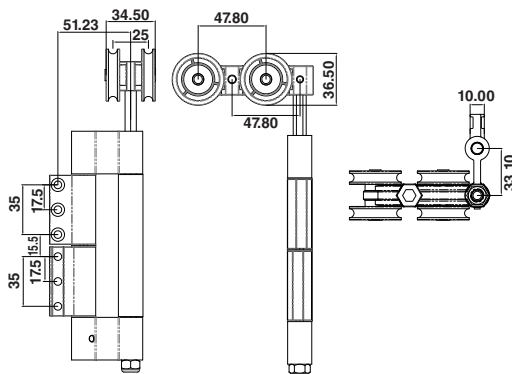

200-FXZ1B-1 บานพับล้อบน แบบข้าง

สี ■ □

*สีอาจจะแตกต่างจากของจริง