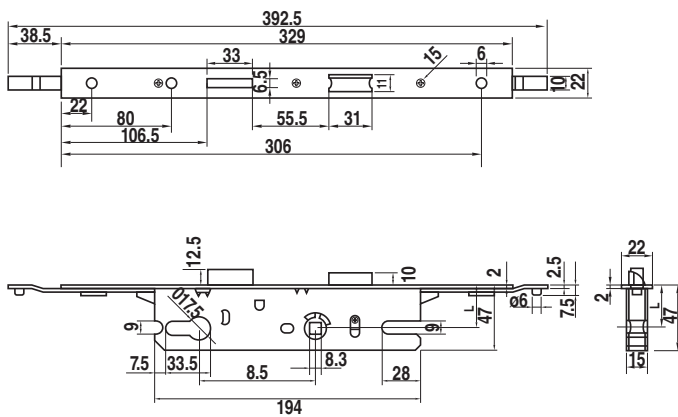

030-3085-U ^สเสื่อกุญแจ 30x85 แบบล็อกหลายจุด