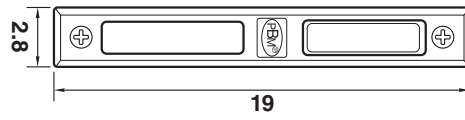

5268-01 ตัวล็อกใหญ่