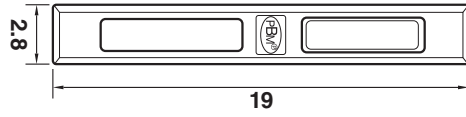

\*สีอาจจะแตกต่างจากของจริง

5268-01 ตัวล็อกใหญ่

5268-02 ล็อก+กุญแจ PBM

5268-02.1 กุญแจบานเลื่อน ตัวเล็ก

5268-03 เรียบมีรู ตัวใหญ่

5268-04 เรียบไม่มีรู ตัวใหญ่

สี ■■■■

102 ออโต้ล็อก