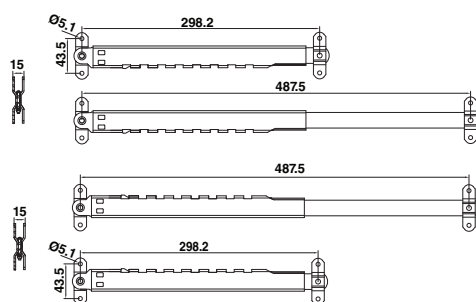

\*สีอาจจะแตกต่างจากของจริง

30415508 แขนค้ำยัน 8"

30415510 แขนค้ำยัน 10"

30415512 แขนค้ำยัน 12"

3042812SS (L-R) แขนค้ำยันสแตนเลสแบบหลายจุด LR (คู่)

30413508-0200ss แขนค้ำยโร 8” ล็อกหลายจุด

3042806 แขนค้ำบานเปิด 28x6”