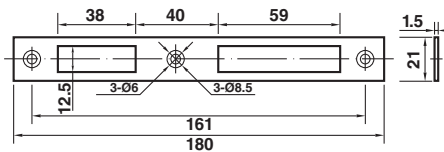

200-DMS20B ฝาเสื่อฤดูแจ