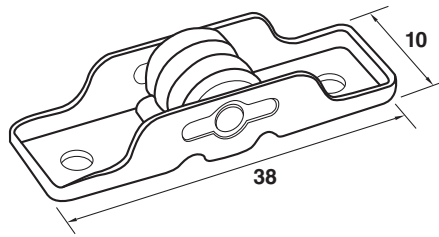

050-14 ล้อบานเลื่อน PVC 1448