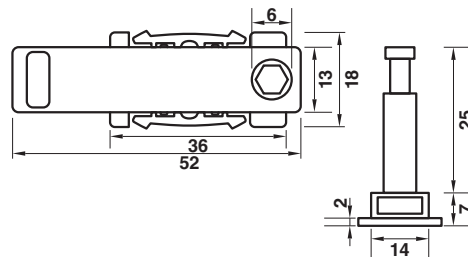

0202-U10.1 ปุ่มเสริมปลายบานเลื่อนปรับได้แบบสั้น