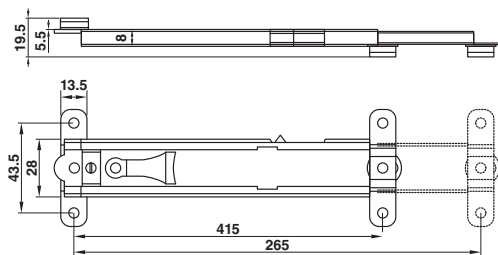

3042810 แขนค้ำบานเปิด 28x10”

*สีอาจจะแตกต่างจากของจริง