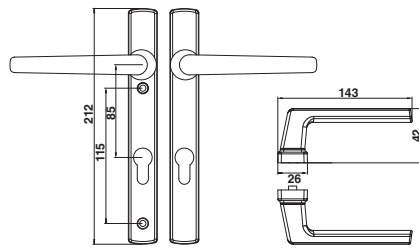

สี ■ □

030-0-02 มือจับเขาควยดัดมี แบบเหลี่ยม

สี ■ □

030-03 มือจับเขาควย รุกกลางหลบมุ้ง

สี ■ □

\*สีอาจจะแตกต่างจากของจริง

030-0-03 มือจับเขาควางคัมมี หลบมุง

030-05 มือจับเขาควาง แบบเหลี่ยมรูกลางซาสาร่า