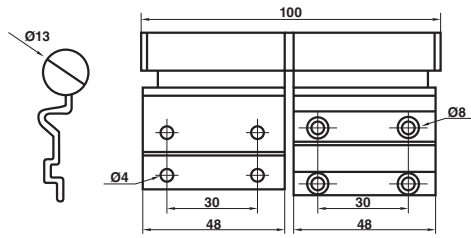

HINGE-11 บานพับบานเปิด 11

สี ■ □