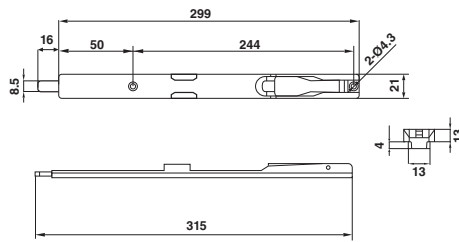

200-507 กลอนล็อกประตูบานคู่โยโร ชุดยาว