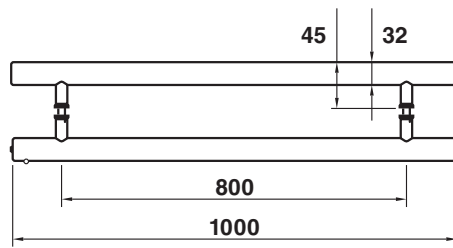

\*สีอาจจะแตกต่างจากของจริง

026-B มือจับกระบอกสีดำ 100 ซม.

200-175A มือจับล็อกแบบโค้งขนาดใหญ่

HD110-2530545 มือจับประตูห้องน้ำ