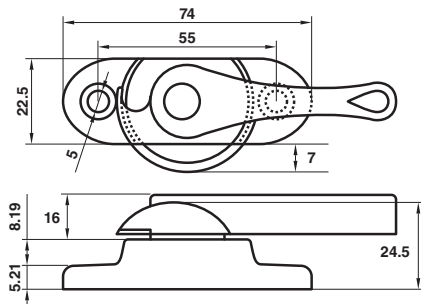

116-001 ตะขอสแตนเลส 40 มม. งอ

1608 ล็อกกลางเสาเกี้ยวสองทาง

สี