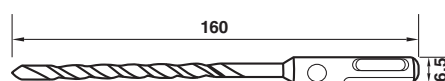

304-6.5S ดอกสว่านเจาะปูน 6.5 MM (ตัวสั้น)

304-6.5L ดอกสว่านเจาะปูน 6.5 MM (ตัวยาว)

304-6-P ดอกสว่านเจาะปูน 6 mm

---

304-8-P ดอกสว่านเจาะปูน 8 mm

---

304-10-P ดอกสว่านเจาะปูน 10 mm

---