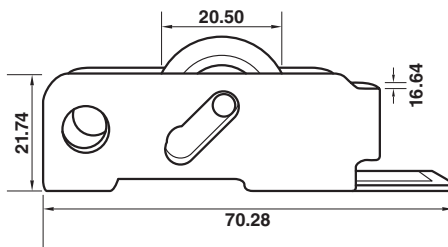

050-08 ล้อบานเลื่อนรุ่นพิเศษ (ระบุตามสั่ง)

050-10 ล้อบานเลื่อนยูโรรางวี 22x19.5x25 (สแตนเลส)

050-10.1 ล้อบานเลื่อนยูโร รางวี (ระบุตามสั่ง)

050-11 ล้อบานเลื่อนยูโรรางวี 22x19.5x25 (เดี่ยว)

050-12 ล้อมุ้งรุ่นกลม (ระบุตามสั่ง)