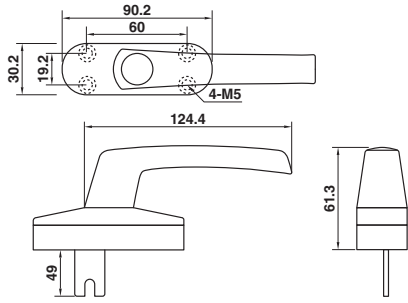

020-03 มือจับมัลติพอยท์ ตัวใหญ่

สี ■ □