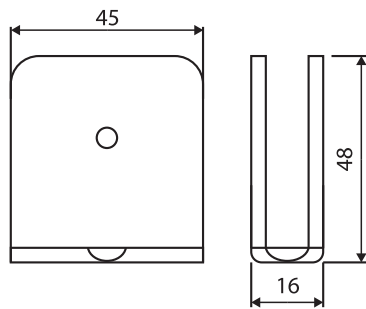

## Glass Door Clamp

COLLECTION

SC-501-12 ตัวยึดกระจกห้องน้ำ ร่อง 12 มม.

---

SC-506 ตัวยึดกระจกห้องน้ำ

---

SC-506-12 ตัวยึดกระจกห้องน้ำ

---