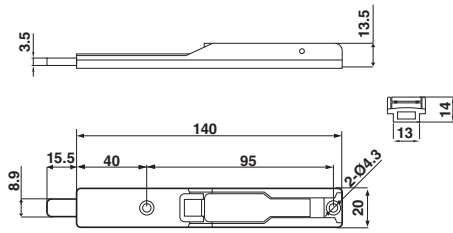

200-504 กลอนล็อกประตูบานคู่โยโร ชุดสั้น