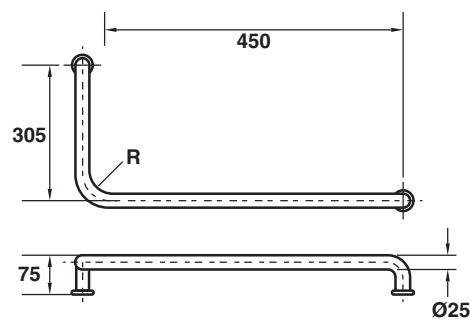

\*สีอาจจะแตกต่างจากของจริง

026-B มือจับกระบอกสีดำ 100 ซม.

200-175A มือจับล็อกแบบโค้งขนาดใหญ่

HD110-2530545 มือจับประตูห้องน้ำ