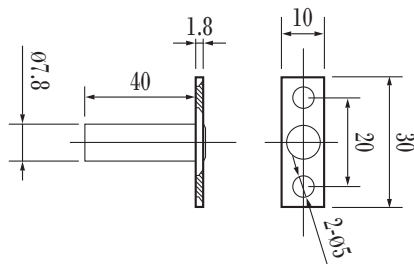

0202-T40 เดือยสแตนเลสพ่นดำพร้อมน็อต

*สีอาจจะแตกต่างจากของจริง