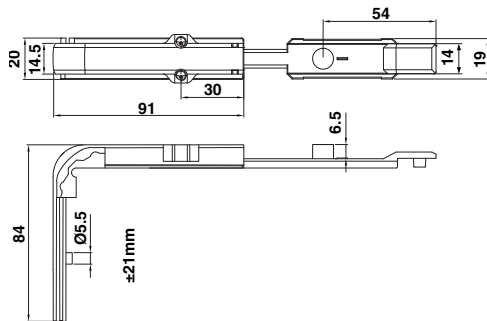

3042808 แขนค้ำบานเปิด 28x8”

3042810 แขนค้ำบานเปิด 28x10”

\*สีอาจจะแตกต่างจากของจริง

3042812 แขนค้ำบานเปิด 28x12”

200-ZA3 มุมฉากบานเปิดดูโร