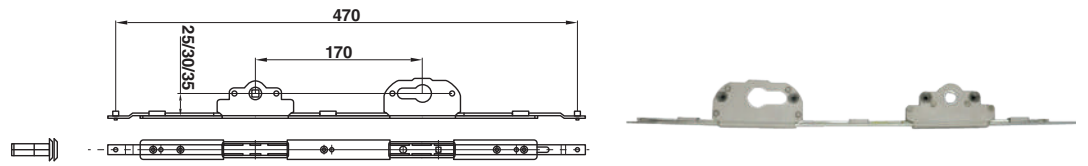

0202-22-50.1 ตลับตัวล็อกบานเลื่อนยูโร